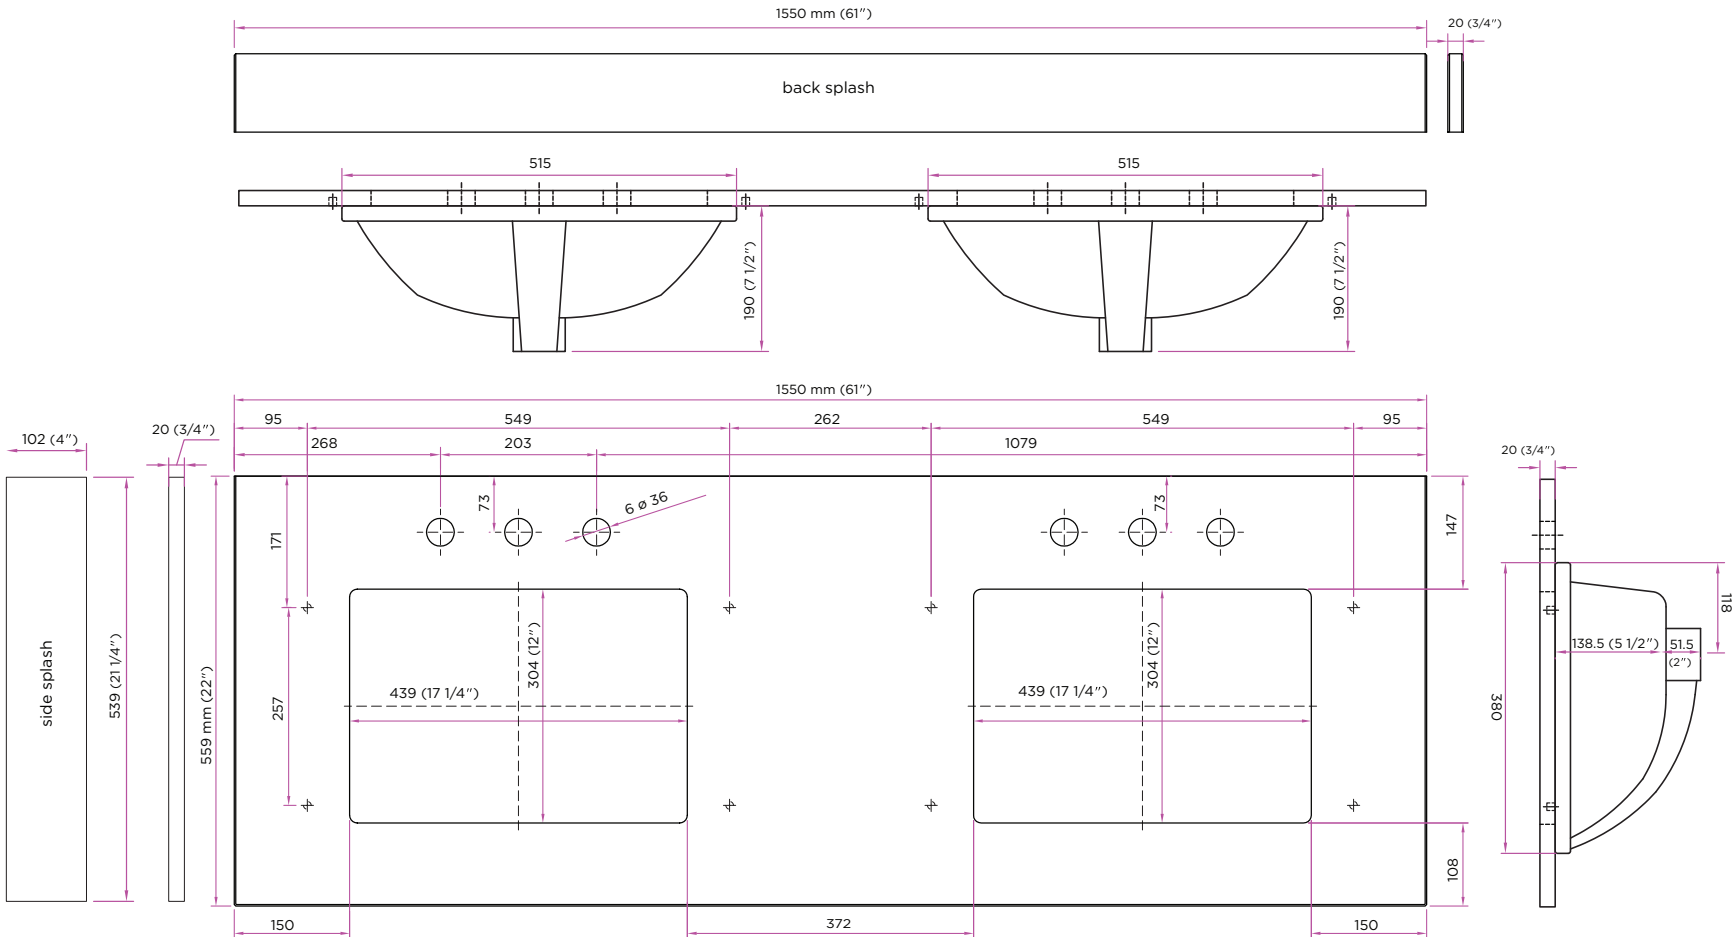

60" Vanity
 Meuble-lavabo de 60 po
 EBGV6022D

www.ForemostBath.com

ST61228XXX
STE61228XXX
QZ61228XX

HG61228XX