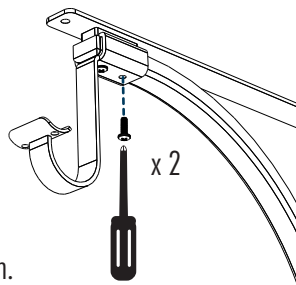

# CLOSETMAID®

**Note:** Distance between hang rod supports cannot exceed 32 in.

**Remarque:** La distance entre deux supports de tringle ne doit pas dépasser 81,28 cm

**Nota:** La distancia entre los soportes de la barra para colgar no puede exceder 81,28 cm

**1**

Insert the hang rod support as shown.

Insérez le support de tringle tel qu'illustré.

Inserte el soporte de la barra para colgar como se muestra.

**2**

Fasten the hang rod support to the reversible bracket using #8 x 1/2 in. machine screws.

Fixez le support de tringle au support réversible à l'aide de vis à métaux n° 8 x 13 mm.

Ajuste el soporte de la barra para colgar al soporte reversible usando tornillos de máquina N.º 8 x 13 mm.

All Hardware Included