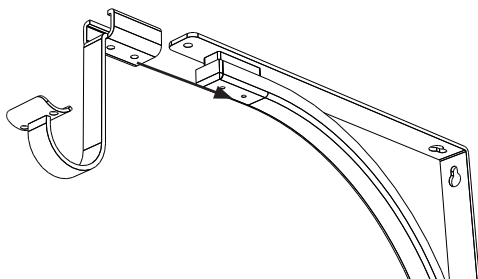

# CLOSETMAID®

**Note:** Distance between hang rod supports cannot exceed 32 in.

**Remarque:** La distance entre deux supports de tringle ne doit pas dépasser 81,28 cm

**Nota:** La distancia entre los soportes de la barra para colgar no puede exceder 81,28 cm

**1**

Insert the hang rod support as shown.

Insérez le support de tringle tel qu'illustré.

Inserte el soporte de la barra para colgar como se muestra.

**2**

Fasten the hang rod support to the reversible bracket using #8 x 1/2 in. machine screws.