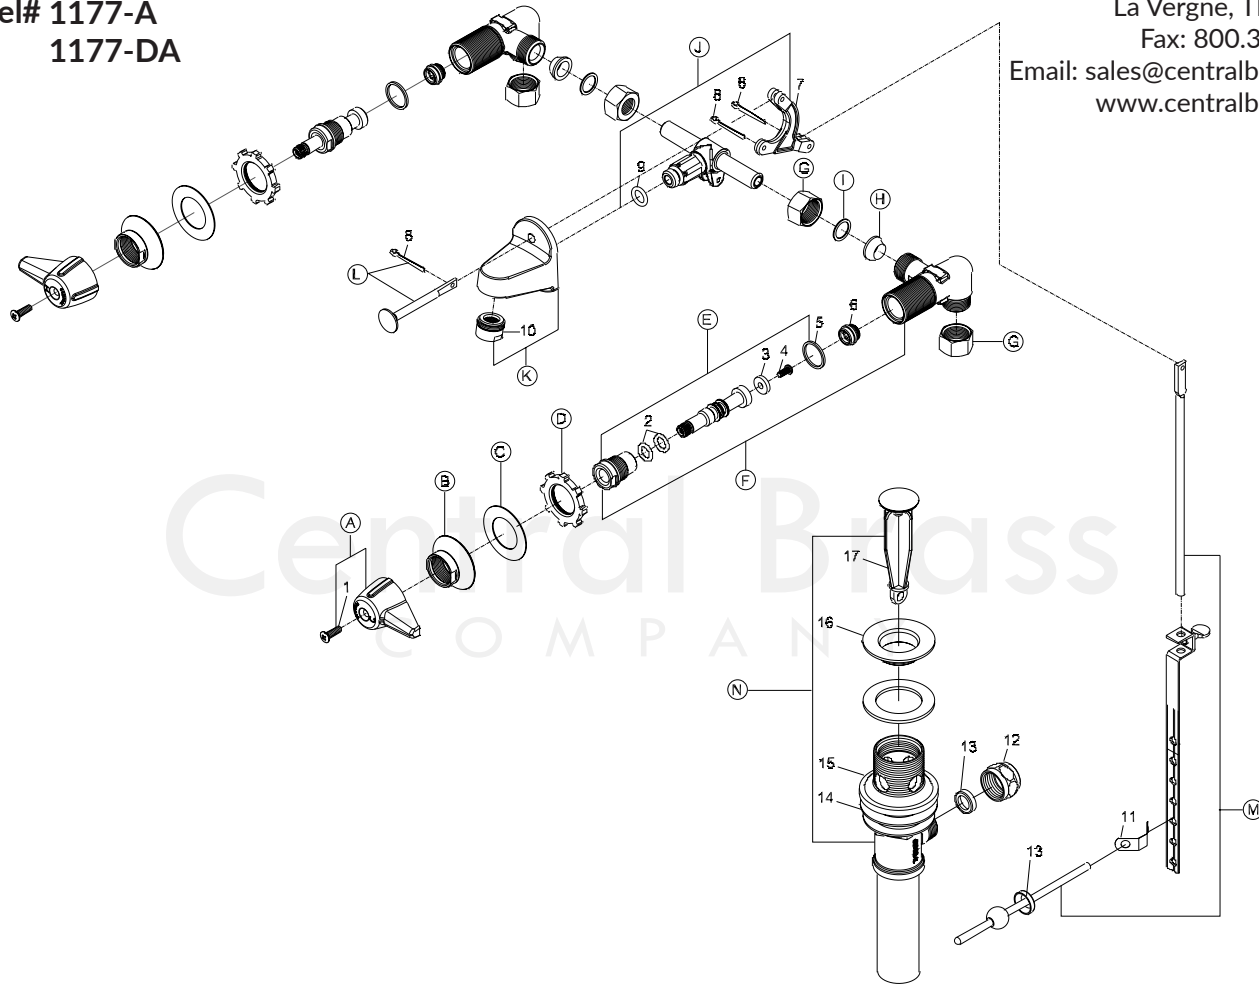

Model# 1177-A
1177-DA

La Vergne, TN 37086
Fax: 800.338.9414
Email: sales@centralbrass.com
www.centralbrass.com

ITEM#	DESCRIPTION	ITEM#	DESCRIPTION
A	G-523-C,H	3	X901-WNN
B	510	4	X104
C	X491-U	5	X193-LBN
D	X53-AZ	6	XPF-263-B
E	G-458-KR, KL	7	2126-A
F	U-2170-AR,AL	8	X194
G	X4015	9	X1038-IN
H	X954-A	10	CS-49013
I	X22	11	X195-C [for "-D" suffix only]
J	U-2171-A*	12	192-NBB [for "-D" suffix only]
K	SU-511-A	13	X409-PT [for "-D" suffix only]
L	G-21	14	X51-D [for "-D" suffix only]
M	CS-43008 [for "-D" suffix only]	15	X994-1109 [for "-D" suffix only]
N	SU-1109 [for "-D" suffix only]	16	2056-SPT1109 [for "-D" suffix]
1	X107-F	17	G-2115-TP [for "-D" suffix only]
2	X1038-453		

1177-A & 1177-DA /REV. 09 2016