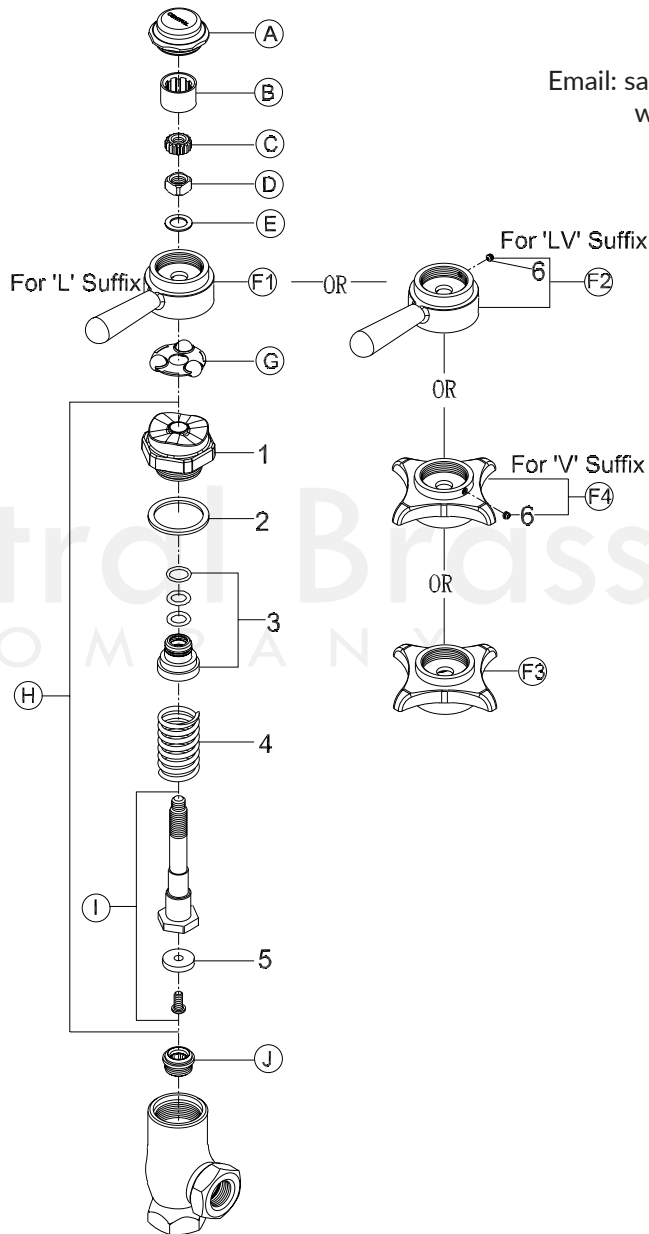

1st generation-manufactured before May 2013.

ITEM#	DESCRIPTION	ITEM#	DESCRIPTION
A	PF-7125,C,H	I	SU-7101-AF
B	X69-C	J	XPF-59
C	XPF-67-AC	1	7106-F
D	X68-HX	2	X433-AN
E	X33-A	3	X849-GN*
F1	PF-7114-P [For 'L' Suffix]	4	XPF-33-A*
F2	G-7114-V [For 'LV' Suffix]	5	X70-D*
F3	PF-6928-P	6	XPF-70-F*
F4	G-6928-V [For 'V' Suffix]	7	1008-B
G	X71	8	X904-N
H	G-7106-F	9	X103-HSSS
			Set Screw (6 pcs per pack) (For "V" Suffix)

0331 Series/REV. 09 2016

Model# 0333-1/2
 0333-3/8
 0333-L1/2
 0333-L3/8
 0333-LV1/2
 0333-LV3/8
 0333-V1/2

La Vergne, TN 37086
 Fax: 800.338.9414
 Email: sales@centralbrass.com
 www.centralbrass.com

2nd generation-manufactured after May 2013.

ITEM#	DESCRIPTION	ITEM#	DESCRIPTION
A	PF-7125,C,H	H	CS-39002
B	X69-C	I	SU-7101-AF
C	XPF-67-AC	J	XPF-59
D	X68-HX	1	7106-F
E	X33-A	2	X433-AN
F1	PF-7114-P [For 'L' Suffix]	3	CS-49026
F2	G-7114-V [For 'LV' Suffix]	4	1008-B
F3	PF-6928-P	5	X904-N
F4	G-6928-V [For 'V' Suffix]	6	X103-HSSS
G	X71		