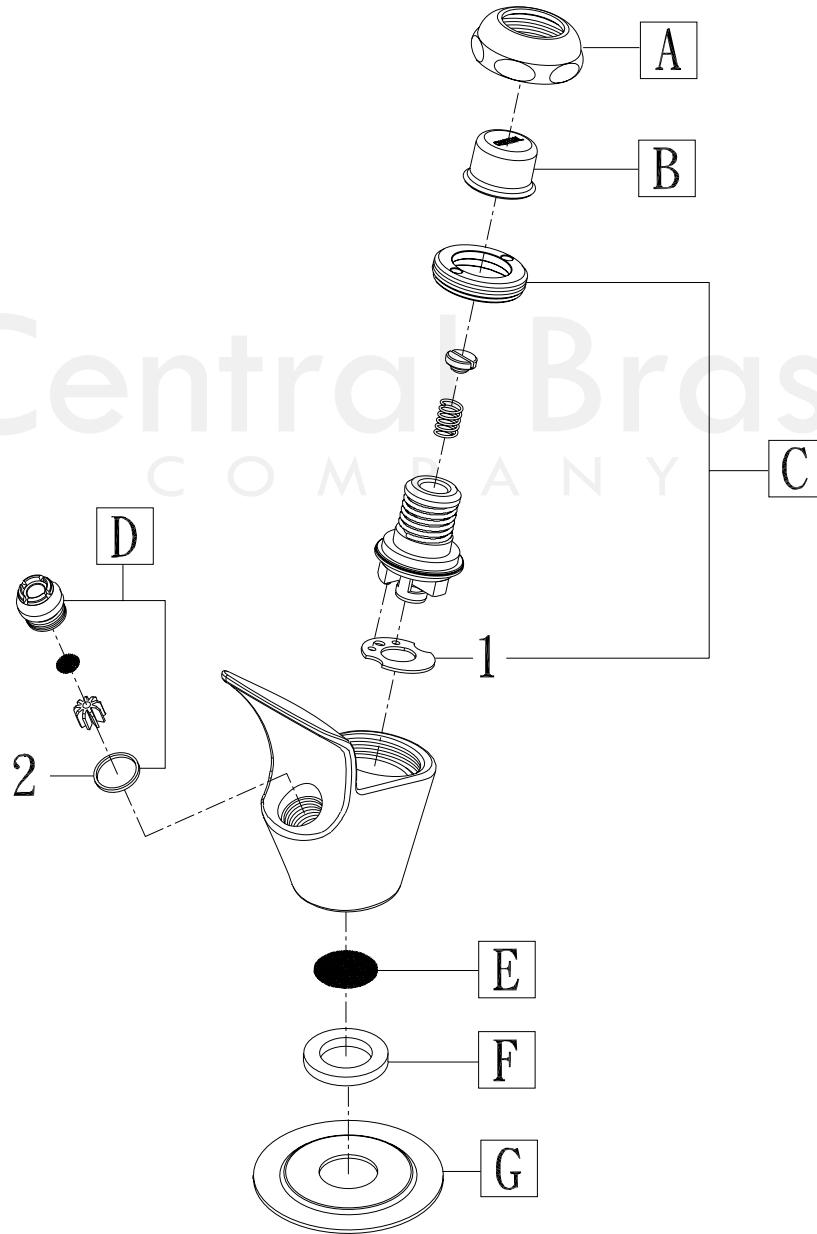

Model# 0361

La Vergne, TN 37086
 Fax: 800.338.9414
 Email: sales@centralbrass.com
 www.centralbrass.com

ITEM#	DESCRIPTION	ITEM#	DESCRIPTION
A	PF-358-RS	F	X940
B	PF-358-Q	G	PF-161-D
C	K-361	1	X358-APGCN
D	SU-358-SA	2	X358-U
E	X358-V		