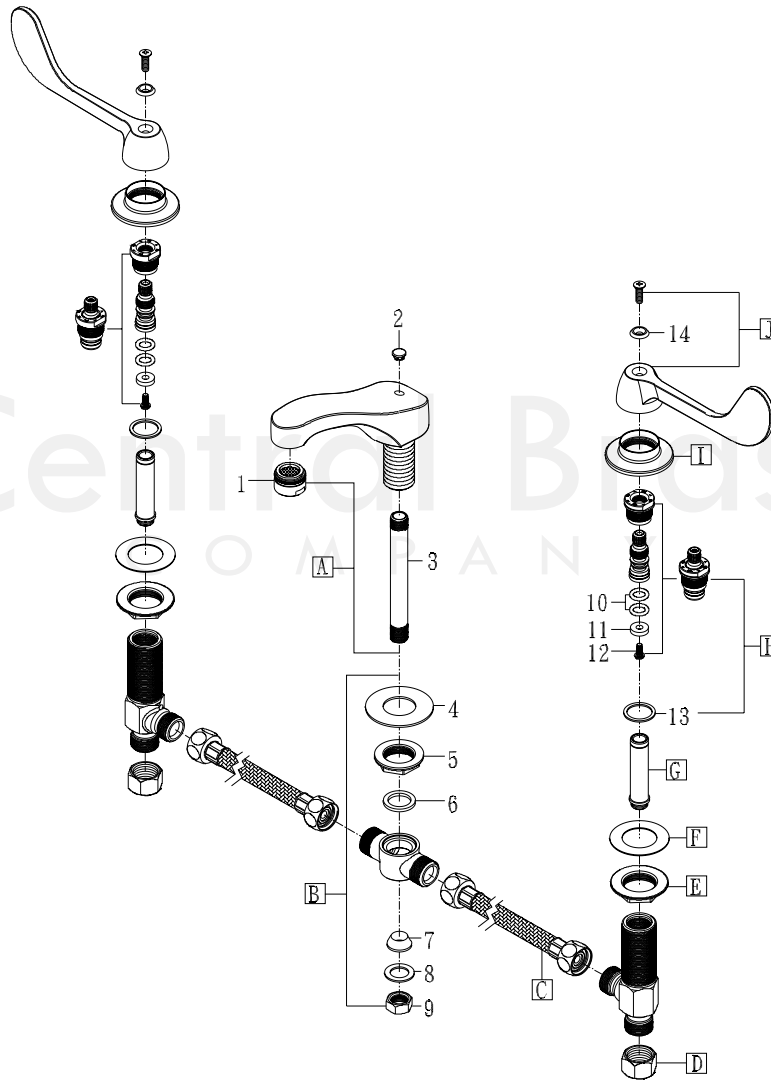

Model# 1172-Series

La Vergne, TN 37086

Fax: 800.338.9414

Email: sales@centralbrass.com

www.centralbrass.com

ITEM#	DESCRIPTION	ITEM#	DESCRIPTION
A	SU-2090-A	3	PF-725-GH
B	G-2090-S	4	X52-S
C	312-10N	5	X53-CZ
D	X4015	6	X427-WS
E	X53-AS	7	X954-AN
F	X491-U	8	X28-A
G	PF-263-D	9	X168-B
H	G-454-EL,ER	10	X1038-453
I	524-B	11	X901-WNN
J	G-4147-C,H	12	X104
1	30-L	13	X1028-Y
2	X70-WA	14	X107FB,FR

1172-Series/REV. 09 2016