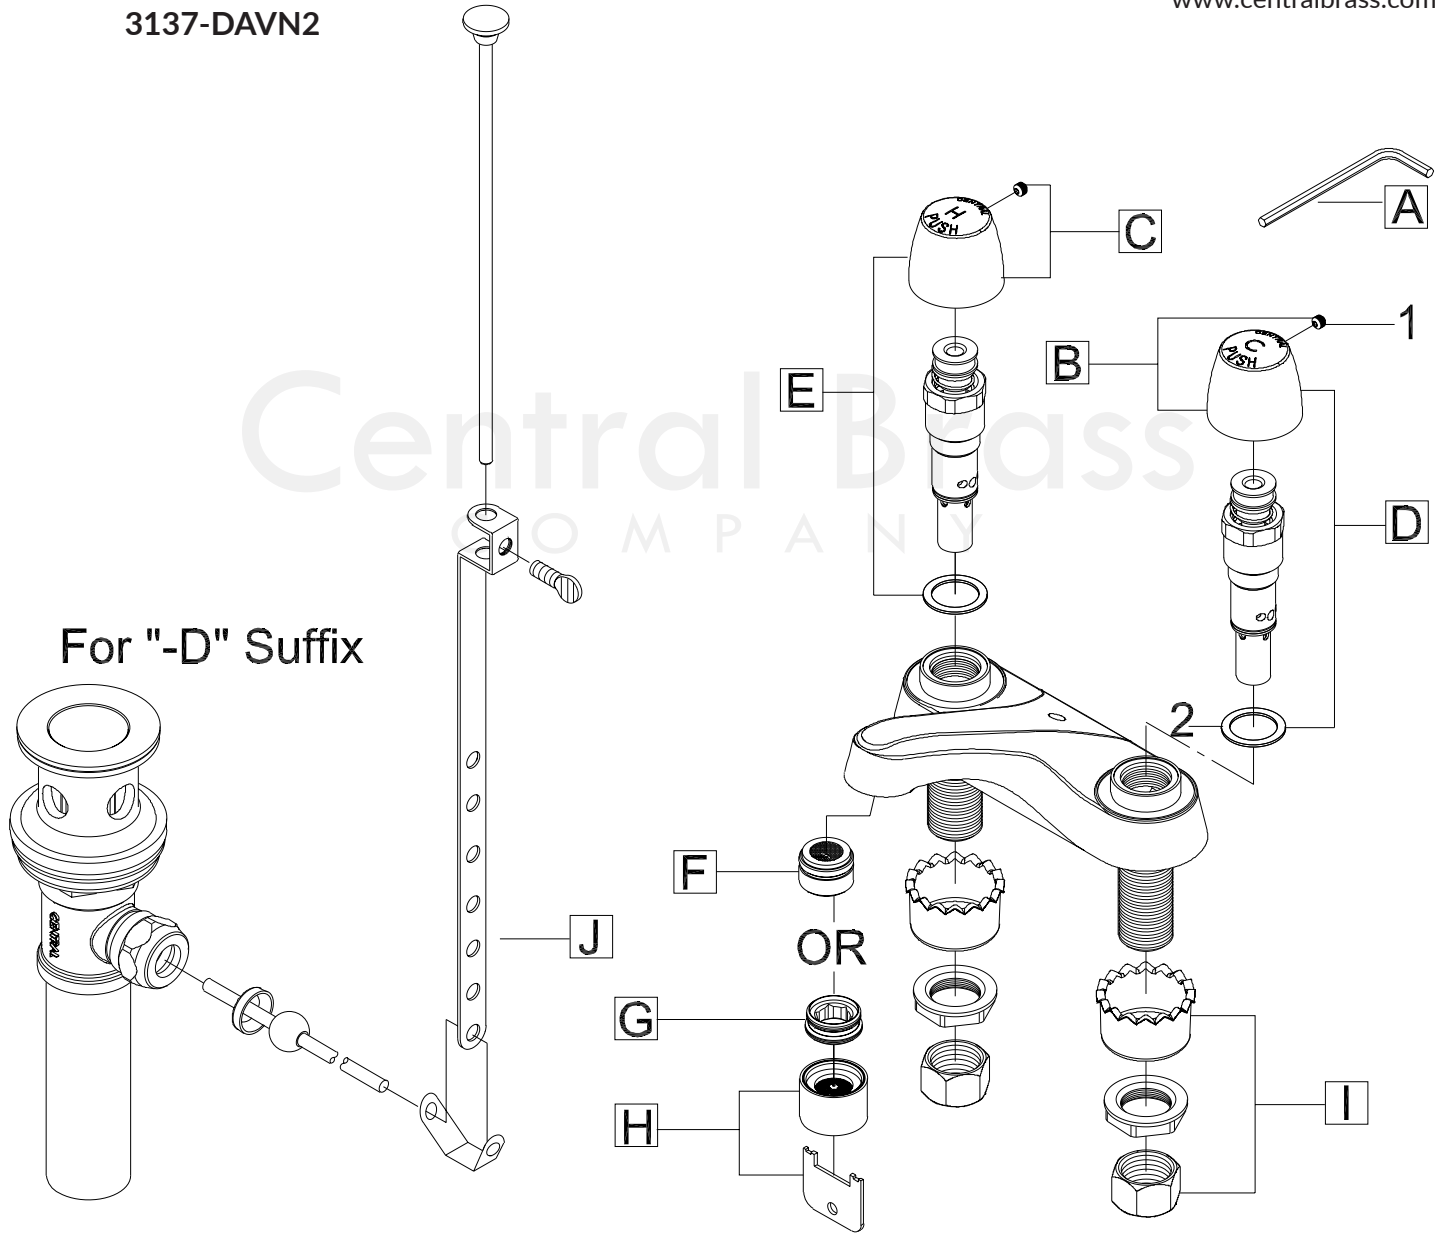

Model# 3137-AN2
 3137-AVN2
 3137-DAN2
 3137-DAVN2

La Vergne, TN 37086
 Fax: 800.338.9414
 Email: sales@centralbrass.com
 www.centralbrass.com

ITEM#	DESCRIPTION	ITEM#	DESCRIPTION
A	170-WA 3/32" Allen Wrench	G	166-UB Adapter (For 'V' Suffix)
B	CS-13003C Cold Push Handle	H	CS-49004 Vandal 0.5 GPM Aerator (For 'V' Suffix)
C	CS-13003H Hot Push Handle	I	G-914-SA Mounting Kit
D	CS-49016C Cold Repair Kit	J	1109 Pop-Up Drain Assembly
E	CS-49016H Hot Repair Kit	1	X103-HS Set Screw (6 Pcs Per Pack)
F	30-L Aerator	2	X1028-Y Washer (2 Pcs Per Pack)

3137 Series/REV. 09 2016