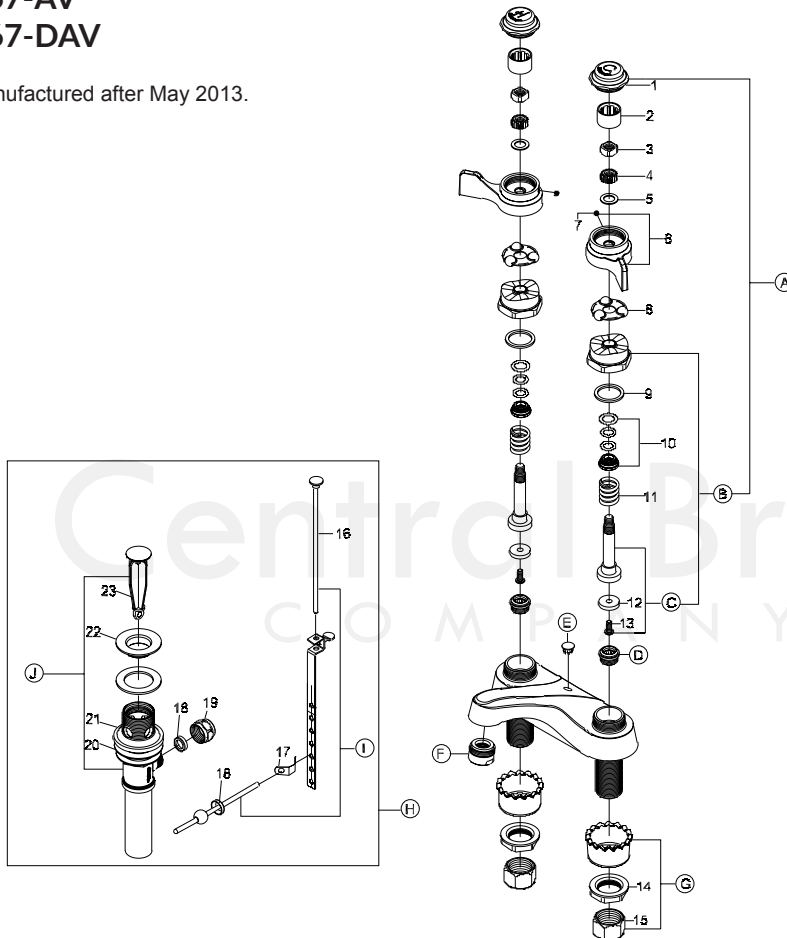

1st generation-manufactured before May 2013.

ITEM#	DESCRIPTION	ITEM#	DESCRIPTION
A	P-258-HCV, HHV*	8	X71 Brass Ball Retainer (2 pcs per pack)
B	G-7110-SC*	9	X402-B Washer (12 pcs per pack)
C	SU-7110-A	10	X849-GN* Packing (10 pcs per pack)
D	XPF-59	11	X70-G* Gland (2 pcs per pack)
E	X70-WA	12	X1009-A Spring ( 2 pcs per pack)
F	CS-49013	13	X904-N Seat Washer ( 6 pcs per pack)
G	G-914-SA	14	X104 Seat Washer Screw ( 25 pcs per pack)
H	1109	15	X7133-AZ Locknut (10 pcs per pack)
I	G-195-DST9	16	X4015 Hex Coupling Nut (4 pcs per pack)
J	SU-1109	17	SU-195-BT9 Lift Rod (For 1167-DAV)
1	PF-7125-C,H	18	X195-C Clip (6 pcs per pack) (For 1167-DAV)
2	X69-C	19	X409-PT Ball Lever Packing (12 pcs) (For 1167-DAV)
3	XPF-67-AC	20	192-NBB Ball Lever Nut (For 1167-DAV)
4	X68-HX	21	X51-D Washer (10 pcs per pack) (For 1167-DAV)
5	X33-A	22	X994-1109 Mac Washer ( 4 pcs) (For 1167-DAV)
6	G-7116-V	23	2056-SPT1109 Top Flange (For 1167-DAV)
7	X103-HSSS	24	G-2115-TP Stopper & Guide (For 1167-DAV)

Model# 1167-AV  
1167-DAV

La Vergne, TN 37086  
Fax: 800.338.9414  
Email: sales@centralbrass.com  
www.centralbrass.com

2nd generation-manufactured after May 2013.

ITEM#	DESCRIPTION	ITEM#	DESCRIPTION
A	P-258-HCV, HHV*	8	X71
B	G-7110-SC*	9	X402-B
C	SU-7110-A	10	CS-49027
D	XPF-59	11	X1009-A
E	X70-WA	12	X904-N
F	CS-49013	13	X104
G	G-914-SA	14	X7133-AZ
H	1109	15	X4015
I	G-195-DST9	16	SU-195-BT9
J	SU-1109	17	X195-C
1	PF-7125-C,H	18	X409-PT
2	X69-C	19	192-NBB
3	XPF-67-AC	20	X51-D
4	X68-HX	21	X994-1109
5	X33-A	22	2056-SPT1109
6	G-7116-V	23	G-2115-TP
7	X103-HSSS		