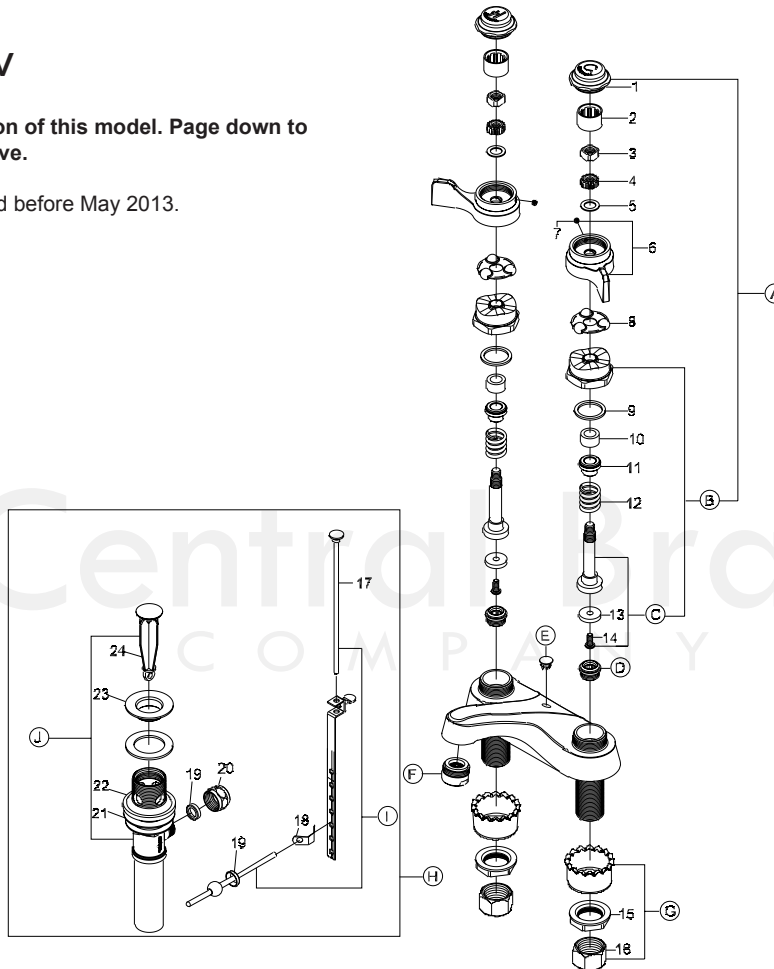

1st generation-manufactured before May 2013.

ITEM#	DESCRIPTION	ITEM#	DESCRIPTION
A	P-258-HCV, HHV*	8	X71 Brass Ball Retainer (2 pcs per pack)
B	G-7110-SC*	9	X402-B Washer (12 pcs per pack)
C	SU-7110-A	10	X849-GN* Packing (10 pcs per pack)
D	XPF-59	11	X70-G* Gland (2 pcs per pack)
E	X70-WA	12	X1009-A Spring ( 2 pcs per pack)
F	CS-49013	13	X904-N Seat Washer ( 6 pcs per pack)
G	G-914-SA	14	X104 Seat Washer Screw ( 25 pcs per pack)
H	1109	15	X7133-AZ Locknut (10 pcs per pack)
I	G-195-DST9	16	X4015 Hex Coupling Nut (4 pcs per pack)
J	SU-1109	17	SU-195-BT9 Lift Rod (For 1167-DAV)
1	PF-7125-C,H	18	X195-C Clip (6 pcs per pack) (For 1167-DAV)
2	X69-C	19	X409-PT Ball Lever Packing (12 pcs) (For 1167-DAV)
3	XPF-67-AC	20	192-NBB Ball Lever Nut (For 1167-DAV)
4	X68-HX	21	X51-D Washer (10 pcs per pack) (For 1167-DAV)
5	X33-A	22	X994-1109 Mac Washer ( 4 pcs) (For 1167-DAV)
6	G-7116-V	23	2056-SPT1109 Top Flange (For 1167-DAV)
7	X103-HSSS	24	G-2115-TP Stopper & Guide (For 1167-DAV)

Model# 1167-AV  
1167-DAV

La Vergne, TN 37086  
Fax: 800.338.9414  
Email: sales@centralbrass.com  
www.centralbrass.com

2nd generation-manufactured after May 2013.

ITEM#	DESCRIPTION	ITEM#	DESCRIPTION
A	P-258-HCV, HHV*	8	X71
B	G-7110-SC*	9	X402-B
C	SU-7110-A	10	CS-49027
D	XPF-59	11	X1009-A
E	X70-WA	12	X904-N
F	CS-49013	13	X104
G	G-914-SA	14	X7133-AZ
H	1109	15	X4015
I	G-195-DST9	16	SU-195-BT9
J	SU-1109	17	X195-C
1	PF-7125-C,H	18	X409-PT
2	X69-C	19	192-NBB
3	XPF-67-AC	20	X51-D
4	X68-HX	21	X994-1109
5	X33-A	22	2056-SPT1109
6	G-7116-V	23	G-2115-TP
7	X103-HSSS		