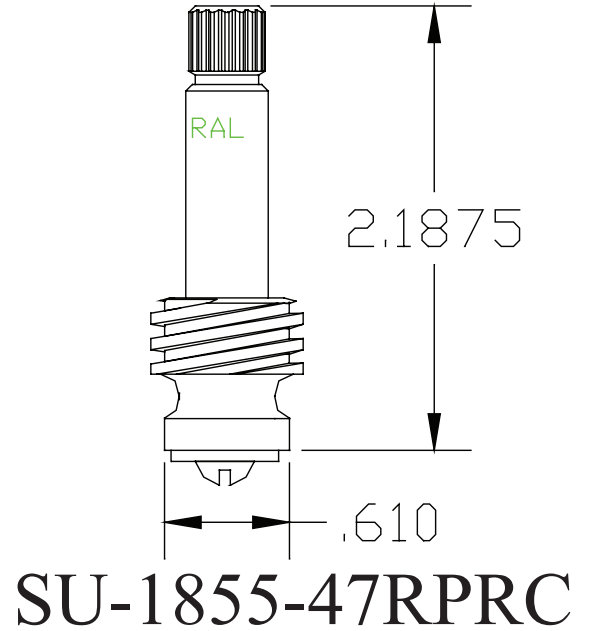

## STEM REFERENCE DRAWINGS

CS-39004

CS-39002

CS-39003

G-458-KL & G-458-KR

## STEM REFERENCE DRAWINGS

SU-1839-P (polished chrome)  
SU-1839-PRC (rough chrome)