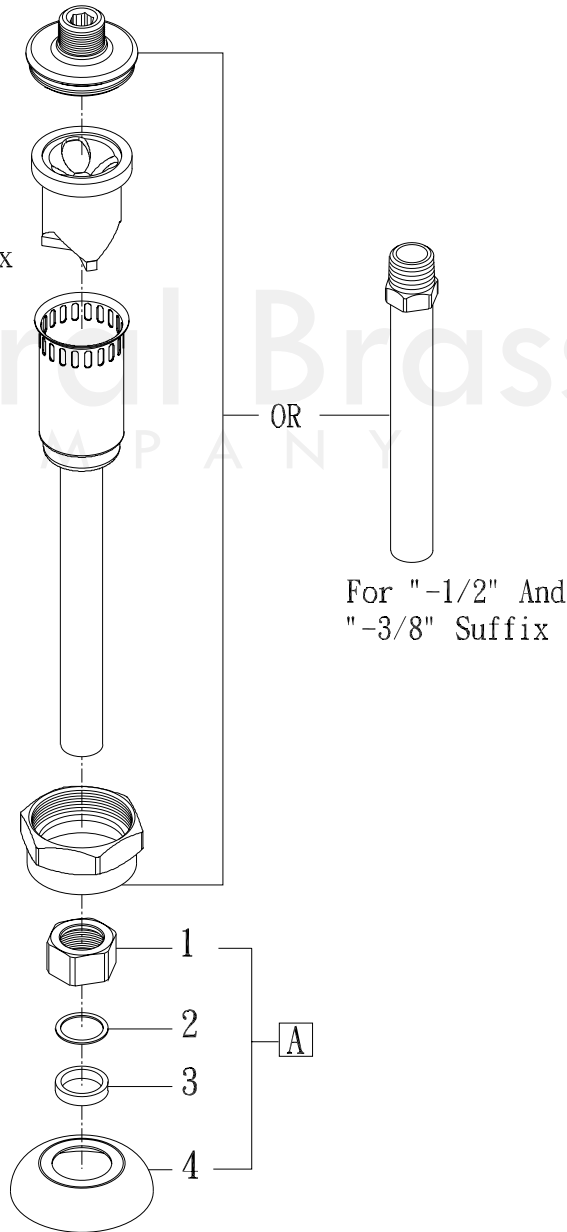

Model# 0342-1/2
 0342-1/2VB
 0342-3/8

La Vergne, TN 37086
 Fax: 800.338.9414
 Email: sales@centralbrass.com
 www.centralbrass.com

For "-1/2VB" Suffix

ITEM#	DESCRIPTION	ITEM#	DESCRIPTION
A	G-29-A	1	PF-5075-YP
		2	X1043-T
		3	X936-A
		4	PF-241-X1