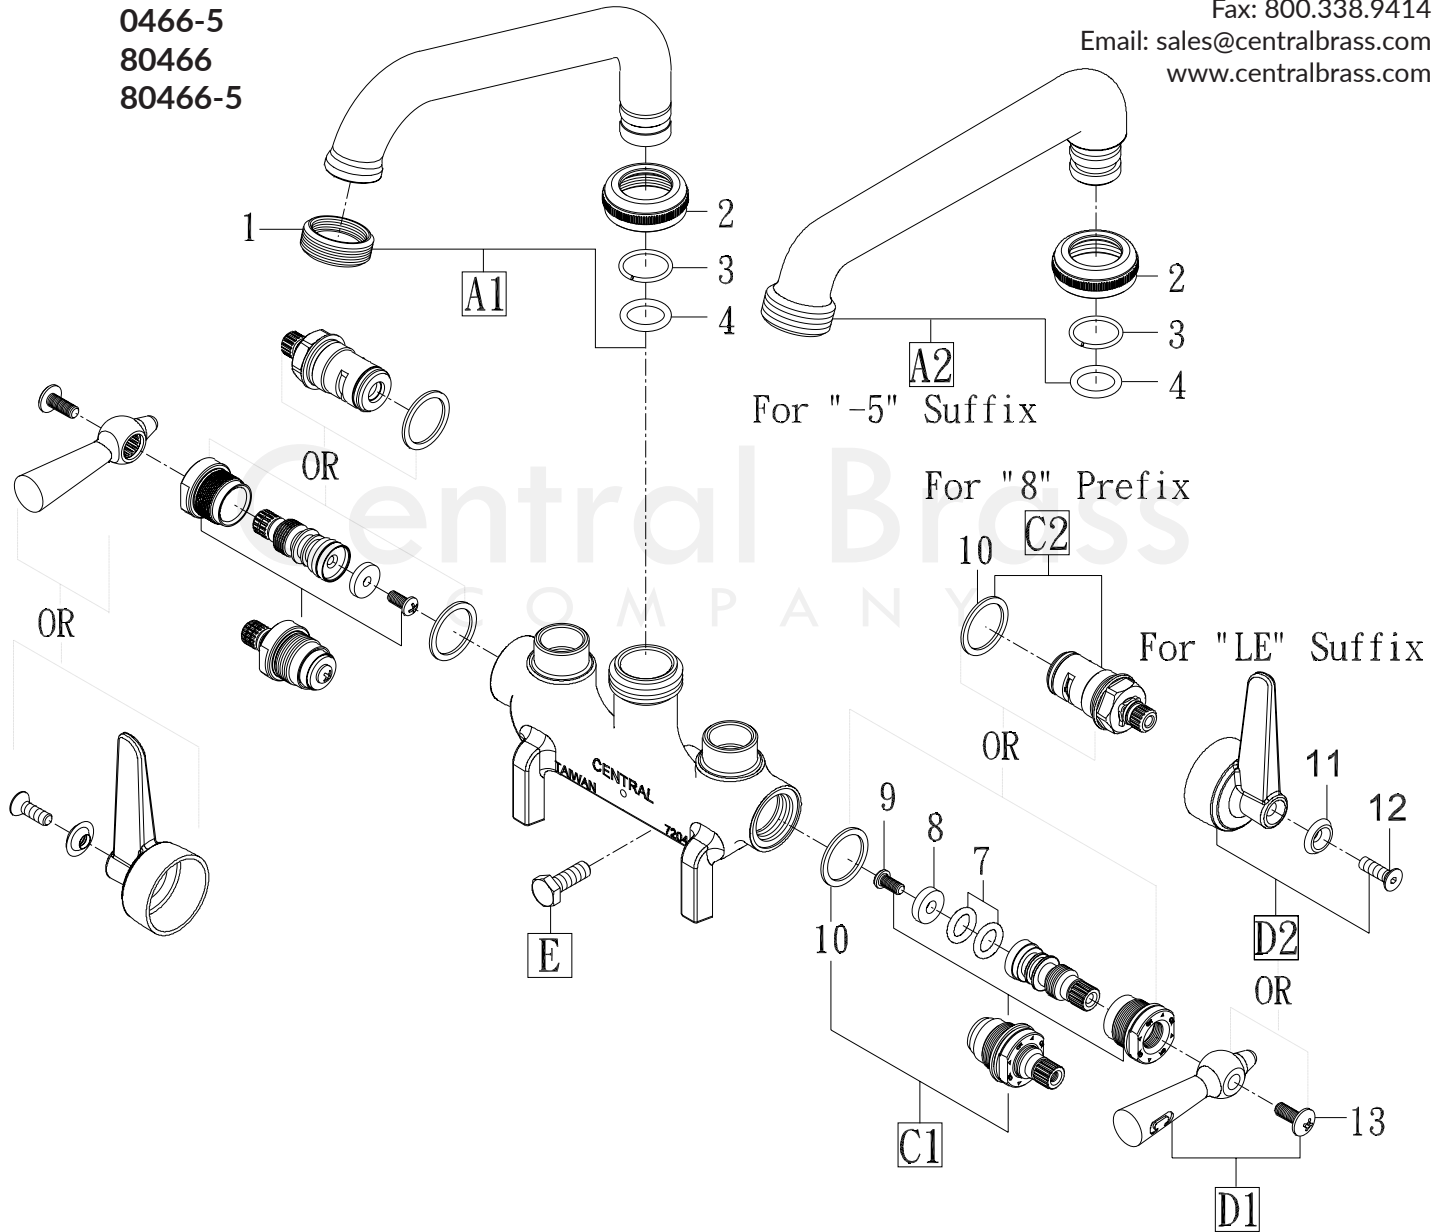

Model# 0466
 0466-5
 80466
 80466-5

La Vergne, TN 37086
 Fax: 800.338.9414
 Email: sales@centralbrass.com
 www.centralbrass.com

| ITEM# | DESCRIPTION | ITEM# | DESCRIPTION |
|-------|-------------------------------|-------|-------------|
| A1 | SU-2924-H-01 | 3 | X166-FN |
| A2 | SU-2929-01 [For "-5" Suffix] | 4 | X1038-KN |
| C1 | G-453-EL,ER | 7 | X1038-453 |
| C2 | K-352-C,H [For "8" Prefix] | 8 | X901-WNN |
| D1 | G-520-W | 9 | X104 |
| D2 | CS-19007C,H [For "LE" Suffix] | 10 | X1028-Y |
| E | X113-A | 11 | CS-49033 |
| 1 | XPF-784-C | 12 | X107-FB,FR |
| 2 | XPF-782-D | 13 | X126-S |

0466 Series/REV. 09 2016