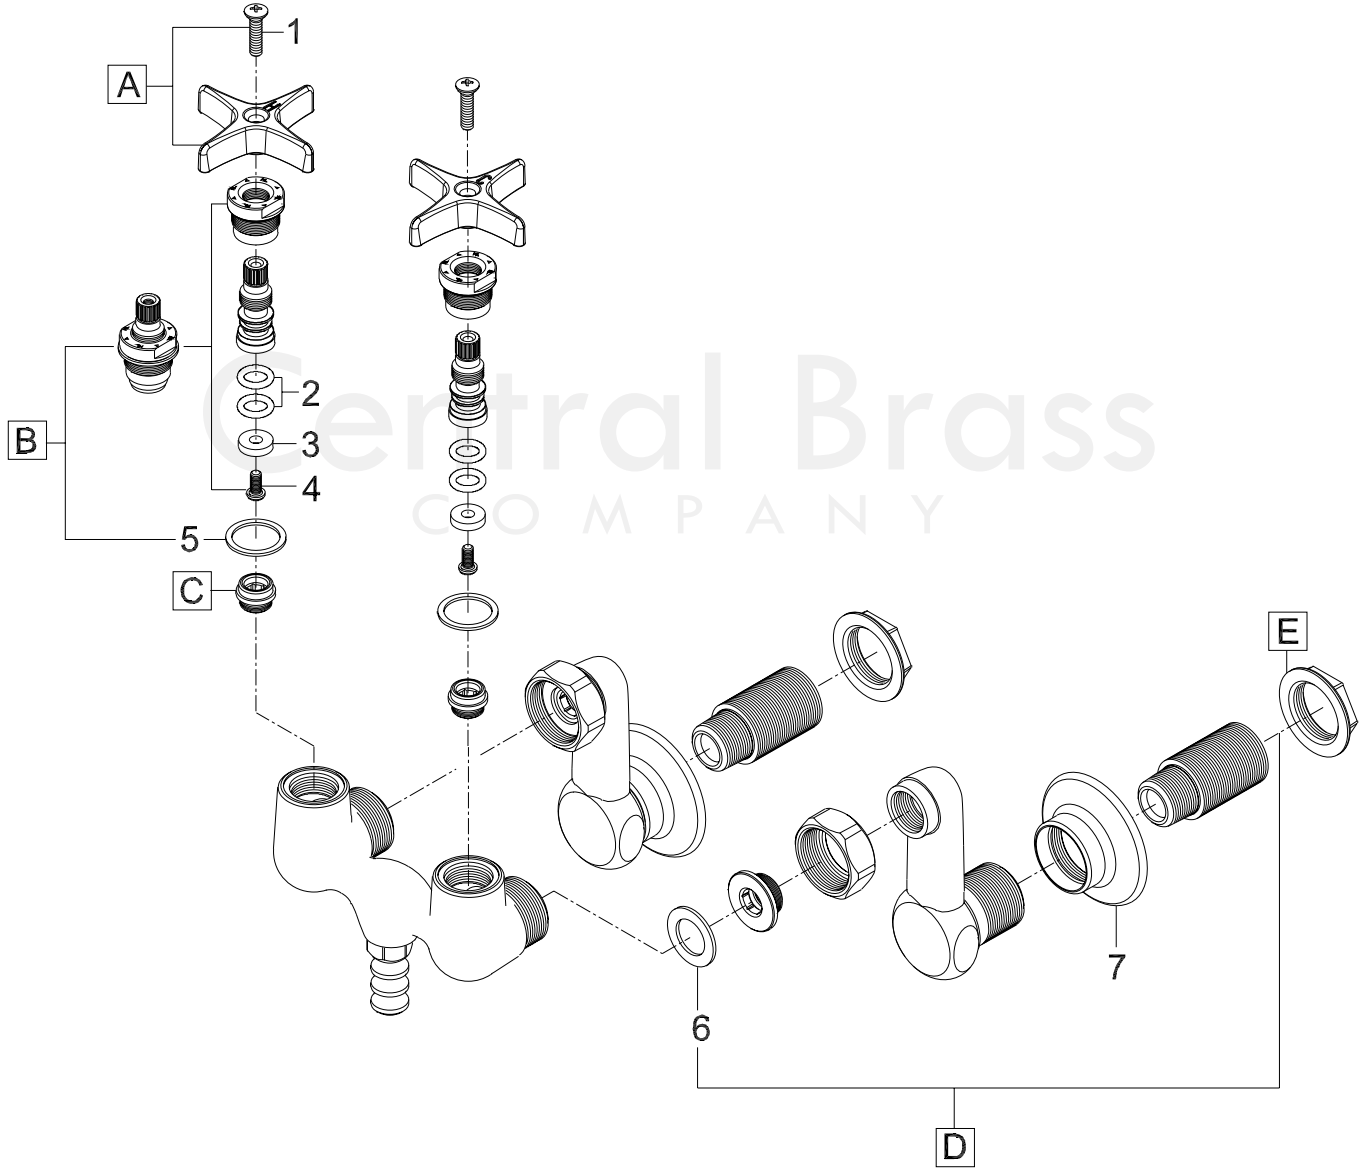

Model# 0211-Q

La Vergne, TN 37086  
 Fax: 800.338.9414  
 Email: sales@centralbrass.com  
 www.centralbrass.com

ITEM#	DESCRIPTION	ITEM#	DESCRIPTION
A	G-1045-SH,SC	1	X107-F
B	G-454-EL,ER	2	X1038-453
C	X263-BC	3	X901-WNN
D	SU-2841-S	4	X104
E	G-97	5	X1028-Y
		6	X-940-TRN
		7	390