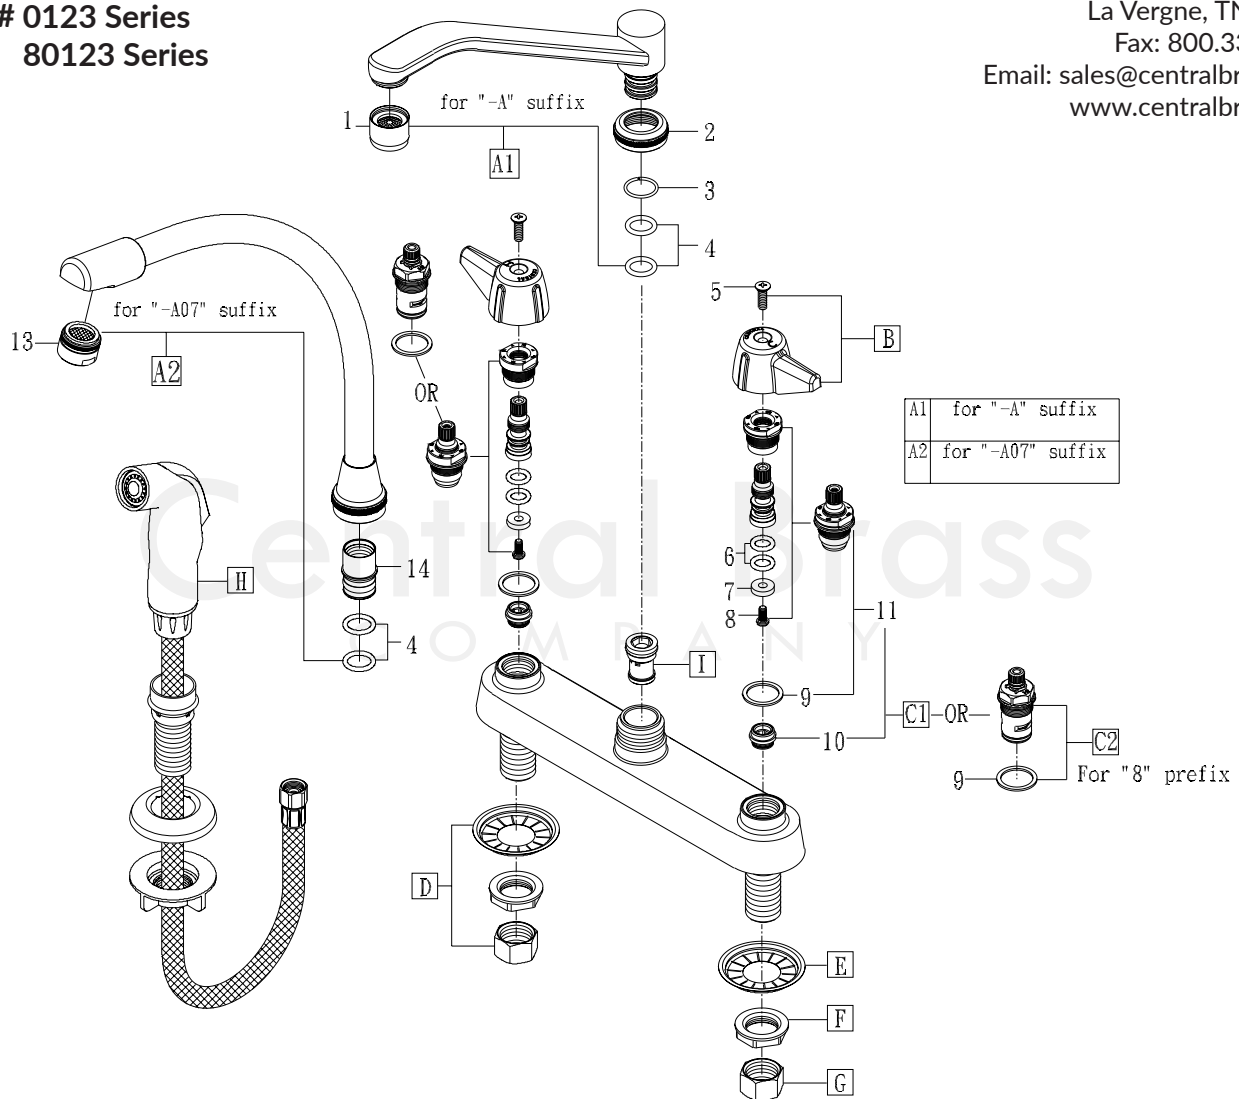

Model# 0123 Series  
80123 Series

La Vergne, TN 37086  
Fax: 800.338.9414  
Email: sales@centralbrass.com  
www.centralbrass.com

ITEM#	DESCRIPTION	ITEM#	DESCRIPTION
A1	SU-365-CA (for "-A" suffix)	1	CS-49014
A2	SU-357-WSA (for "-A07" suffix)	2	XPF-782-D
B	G-523-C,H	3	X-166-FN
C1	K-453-C,H	4	X1038-KN
C2	K-352-C,H (For "8" prefix)	5	X107-F
D	G-913-A	6	X1038-453
E	X54	7	X901-WNN
F	X7133-AZ	8	X104
G	X4015	9	X1028-Y
H	X-4200008	10	X263-BC
I	SU-266-P	11	G-453-EL,ER
		13	CS-49013
		14	PF-741-DO

0123 Series & 80123 Series/REV. 10 2016