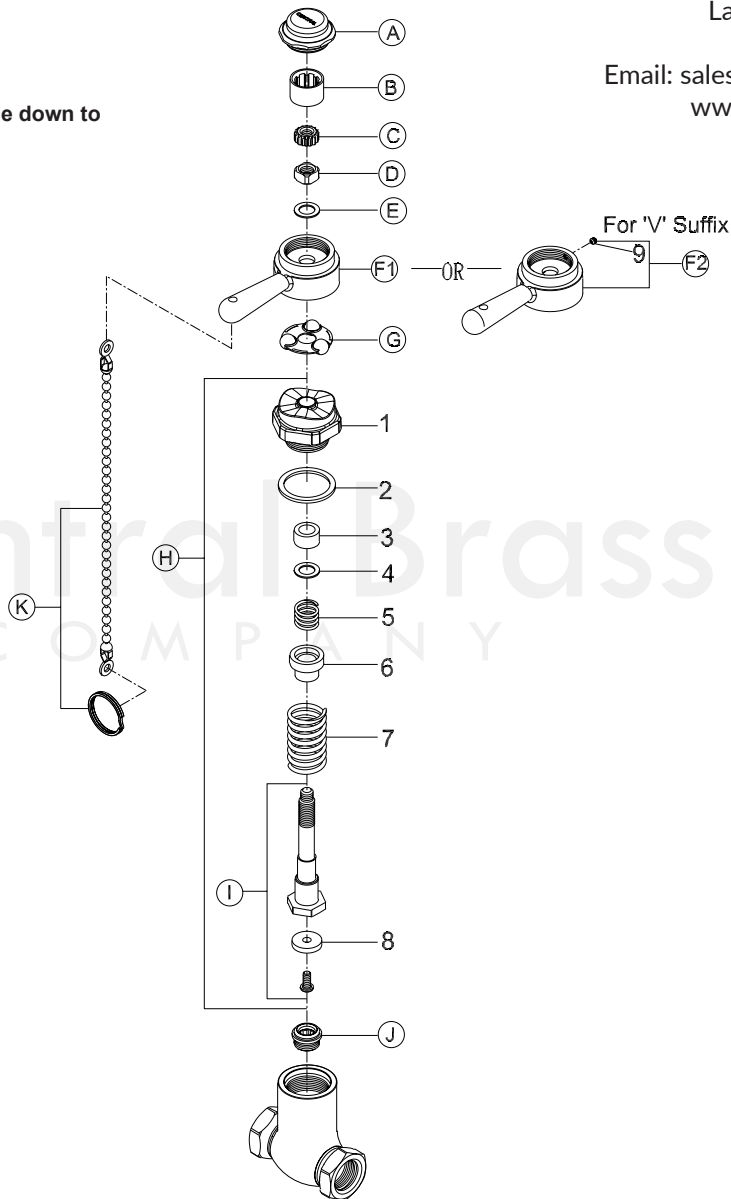

1st generation-manufactured before May 2013.

ITEM#	DESCRIPTION	ITEM#	DESCRIPTION
A	PF-7125,C,H	K	XSU-233-B
B	X69-C		
C	XPF-67-AC	1	7106-F
D	X68-HX	2	X433-AN
E	X33-A	3	X849-GN*
F	PF-7114-PS	4	XPF-33-A*
F2	PF-7114-PSV [For 'LV' Suffix]	5	X70-D*
G	X71	6	XPF-70-F*
H	G-7106-F	7	1008-B
I	SU-7101-AF	8	X904-N
J	XPF-59	9	X103-HSSS
			Set Screw (6 pcs per pack) (For "V" Suffix)

0335 Series/REV. 09 2016

Model# 0335-1/2
0335-V1/2

La Vergne, TN 37086
Fax: 800.338.9414
Email: sales@centralbrass.com
www.centralbrass.com

2nd generation-manufactured after May 2013.

ITEM#	DESCRIPTION	ITEM#	DESCRIPTION
A	PF-7125,C,H	I	SU-7101-AF
B	X69-C	J	XPF-59
C	XPF-67-AC	K	XSU-233-B
D	X68-HX	1	7106-F
E	X33-A	2	X433-AN
F1	PF-7114-P [For 'L' Suffix]	3	CS-49026
F2	G-7114-V [For 'LV' Suffix]	4	1008-B
G	X71	5	X904-N
H	CS-39002	6	X103-HSSS
			Set Screw (6 pcs per pack) (For "V" Suffix)