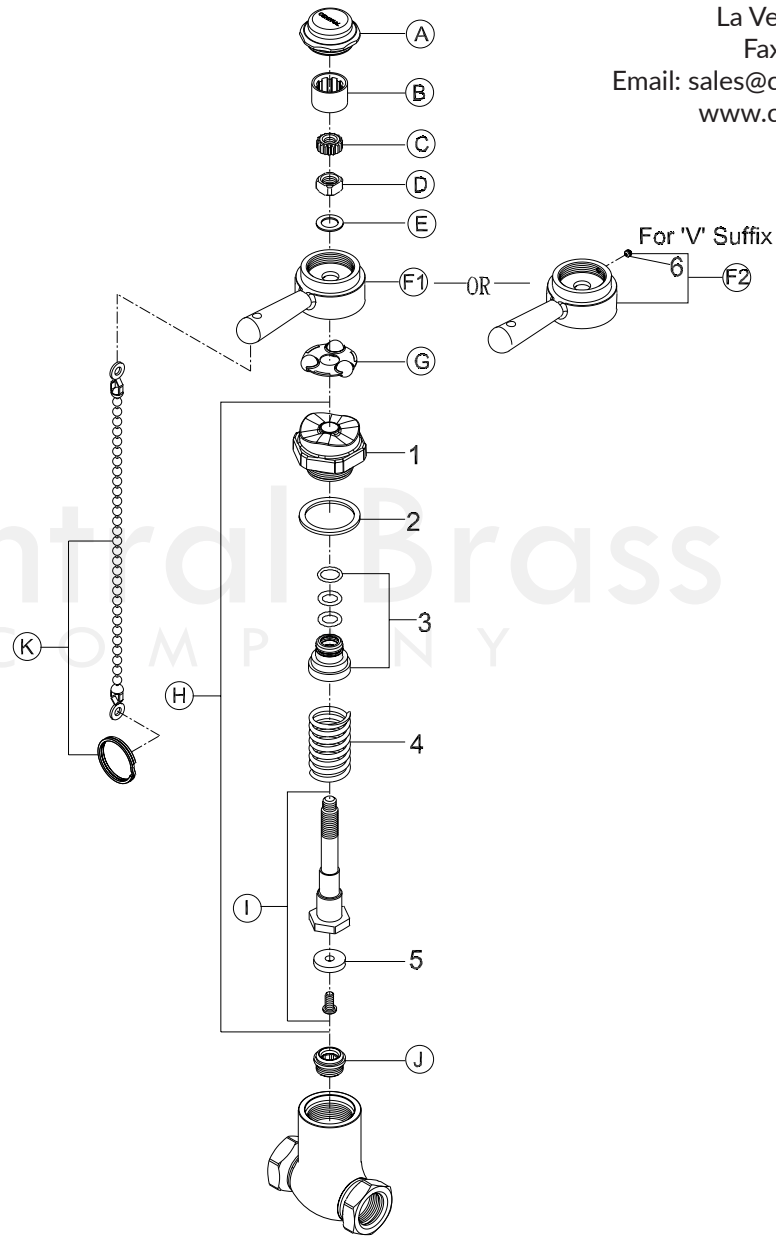

1st generation-manufactured before May 2013.

ITEM#	DESCRIPTION	ITEM#	DESCRIPTION
A	PF-7125,C,H	K	XSU-233-B
B	X69-C		
C	XPF-67-AC	1	7106-F
D	X68-HX	2	X433-AN
E	X33-A	3	X849-GN*
F	PF-7114-PS	4	XPF-33-A*
F2	PF-7114-PSV [For 'LV' Suffix]	5	X70-D*
G	X71	6	XPF-70-F*
H	G-7106-F	7	1008-B
I	SU-7101-AF	8	X904-N
J	XPF-59	9	X103-HSSS
			Set Screw (6 pcs per pack) (For "V" Suffix)

0335 Series/REV. 09 2016

Model# 0335-1/2
0335-V1/2

La Vergne, TN 37086
Fax: 800.338.9414
Email: sales@centralbrass.com
www.centralbrass.com

2nd generation-manufactured after May 2013.

ITEM#	DESCRIPTION	ITEM#	DESCRIPTION
A	PF-7125,C,H	I	SU-7101-AF
B	X69-C	J	XPF-59
C	XPF-67-AC	K	XSU-233-B
D	X68-HX	1	7106-F
E	X33-A	2	X433-AN
F1	PF-7114-P [For 'L' Suffix]	3	CS-49026
F2	G-7114-V [For 'LV' Suffix]	4	1008-B
G	X71	5	X904-N
H	CS-39002	6	X103-HSSS
			Set Screw (6 pcs per pack) (For "V" Suffix)