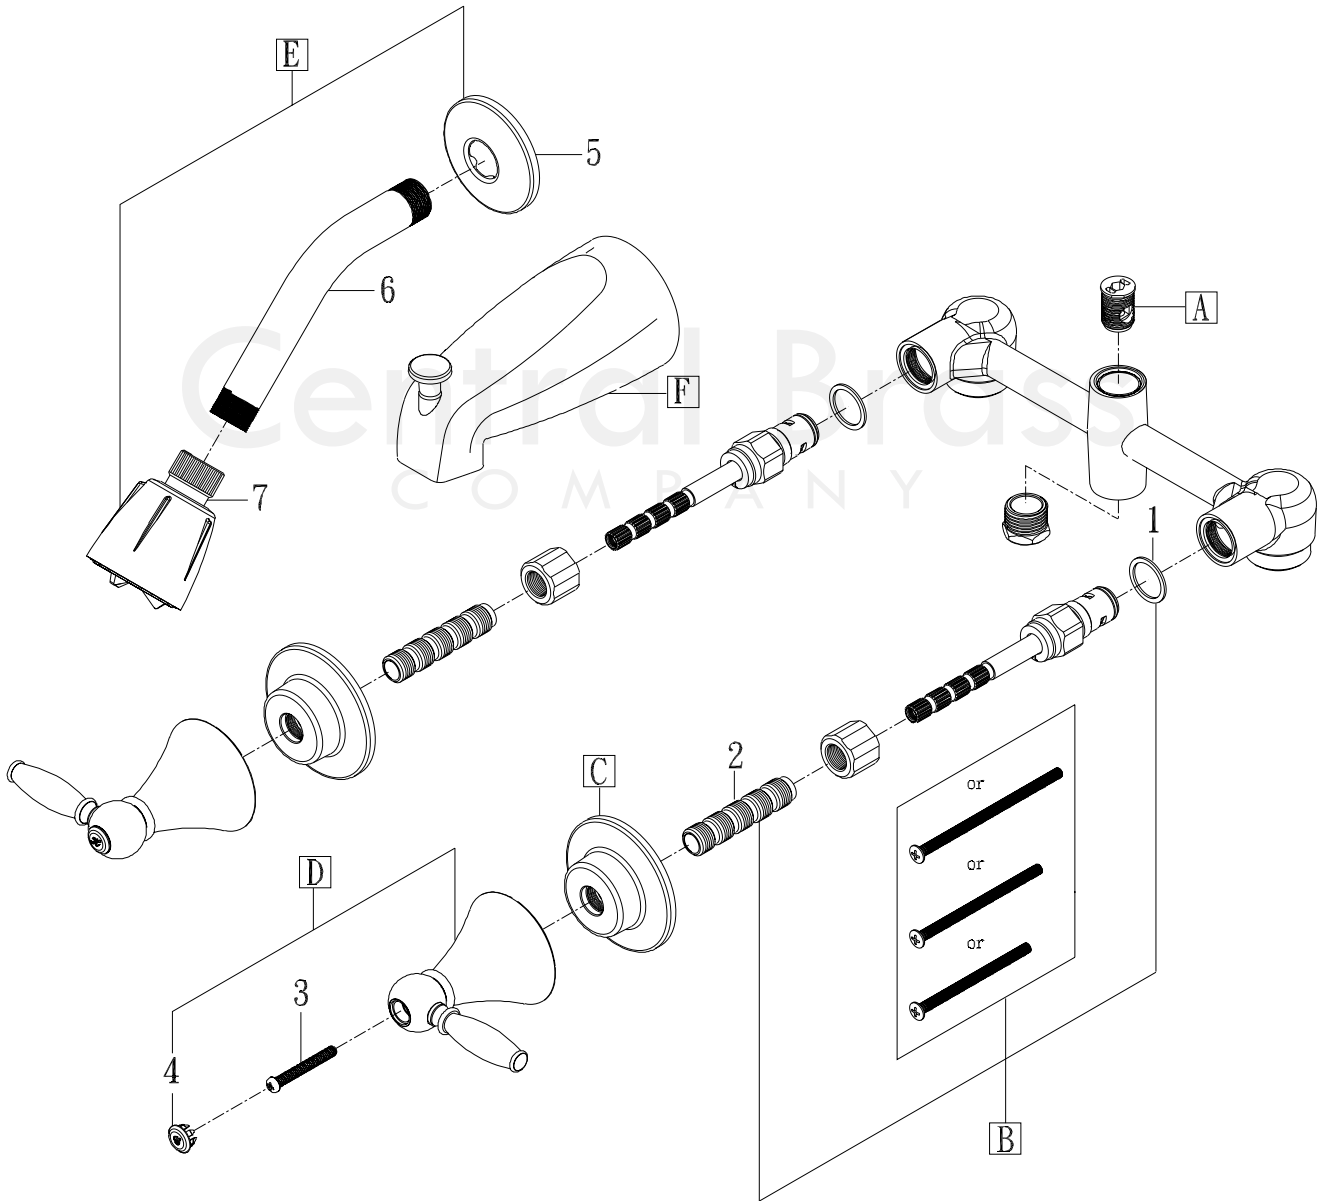

Model# 80897-L3

La Vergne, TN 37086
 Fax: 800.338.9414
 Email: sales@centralbrass.com
 www.centralbrass.com

ITEM#	DESCRIPTION	ITEM#	DESCRIPTION
A	268-TVH Set-Diverter Piston	1	X1028-Y Nylon Gasket-25/pk
B	CS-34001H Ceramic Stem Assembly	2	XCS-44002 2-9/16" Cuttable Brass Nipple-10/pk
C	CS-44001 Valve Escutcheon	3	CS-49019 Handle Screw
D	CS-14001C,H Lever Handle-Cold,Hot	4	CS-49018C,H Handle Button-Cold,Hot
E	G-3113-6 Shower Head, Arm (6") & Flanges	5	X1035-SS Shower Arm Flange-10/pk
F	3061-AZ1/2 1/2"IPS & Slip-on Combo Diverter Spout	6	714-WT-02 Shower Arm 6"
		7	3034-1/2-02 Shower Head with Brass Shower Ball

80897 Series / REV. 09 2016