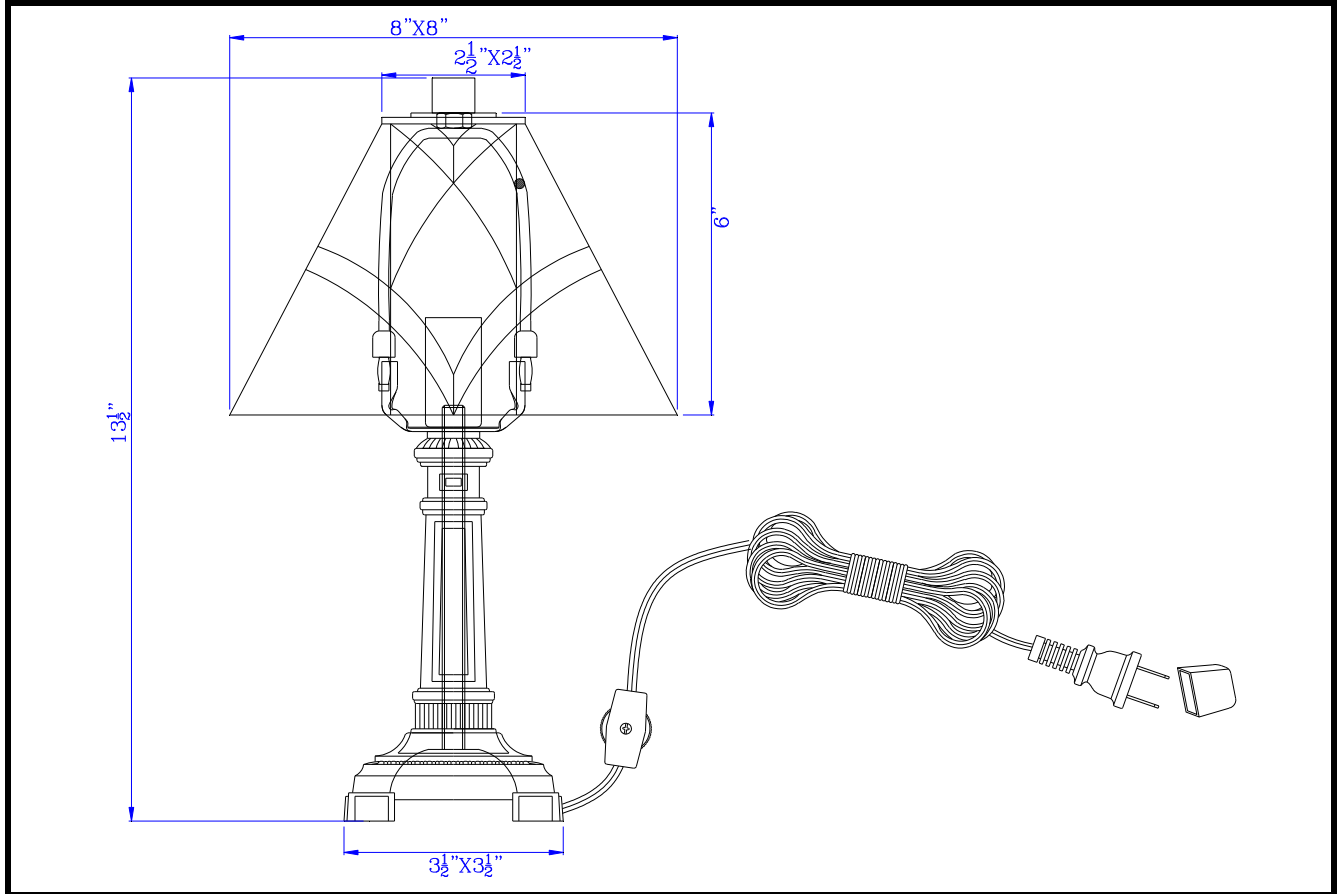

- Model No:** BO-3113AC
- Description:** 40W metal/resin Tiffany accent lamp with inline switch
- Material:** Resin
- Finish :** Dark Bronze
- Height:** 13 1/2"
- Base Width:** 3 1/2" X 3 1/2"
- Wattage :** 40W
- Socket :** Candelabra Base (E12)
- Switch:** ON/Off In-line
- Bulb:** Incandescent
- Wire Length:** 6'
- Wire Color:** Brown
- Shade No:**
- Material:** Tiffany
- Shade size:** 2 1/2" X 2 1/2" X 8" X 8" X 6"