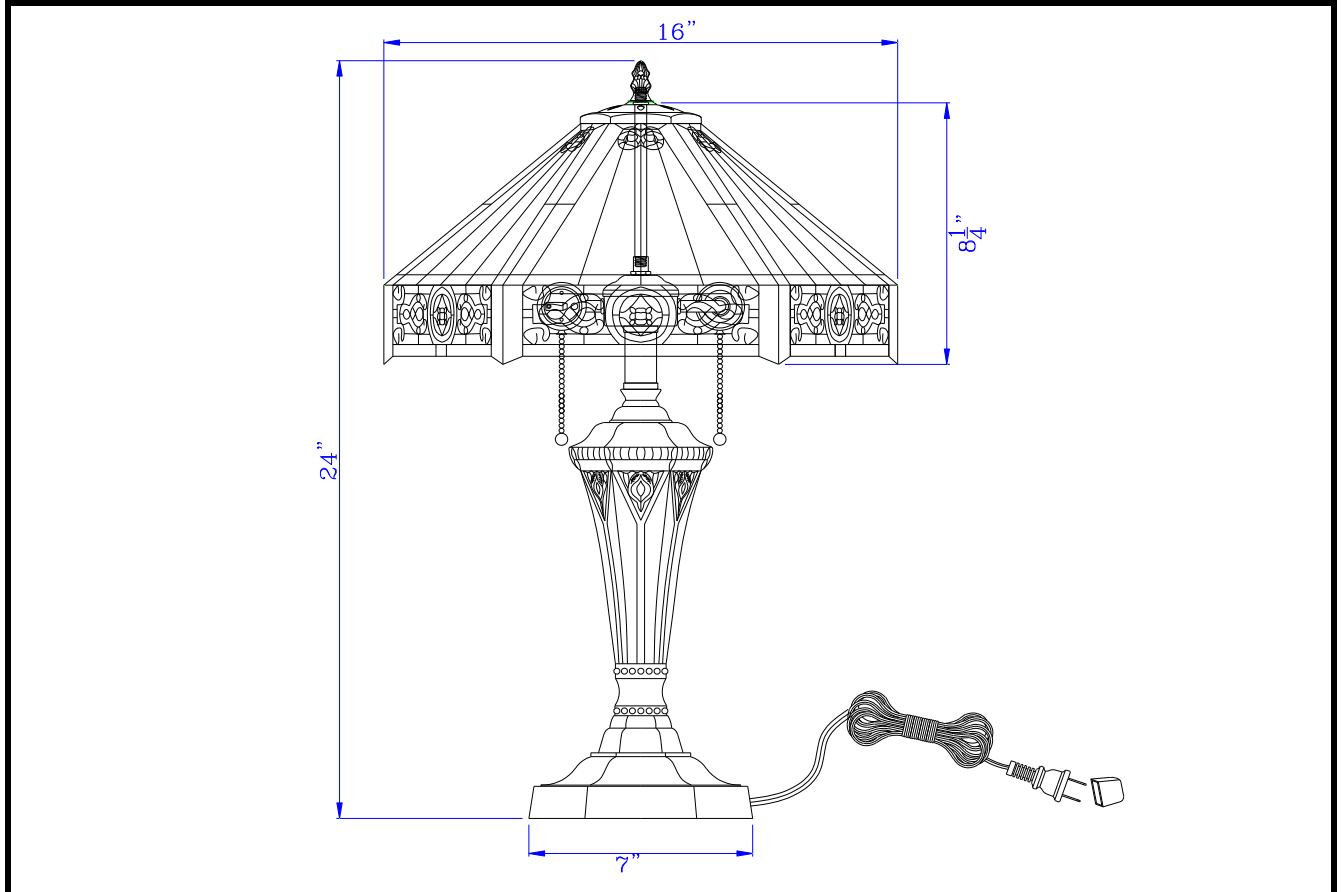

Catalog No.: _____

BO-3112TB

Lamp/Wattage: _____

- Model No:** BO-3112TB
- Description:** 60W x 2 metal/resin Tiffany table lamp with pull chain switches
- Material:** Resin
- Finish :** Black
- Height:** 24"
- Base Width:** 7"
- Wattage :** 60W X 2
- Socket :** Medium Base (E26)
- Switch:** ON/Off
- Bulb:** Incandescent
- Wire Length:** 6'
- Wire Color:** Black
- Shade No:**
- Material:** Tiffany
- Shade size:** Dia.16" H 8 1/4"