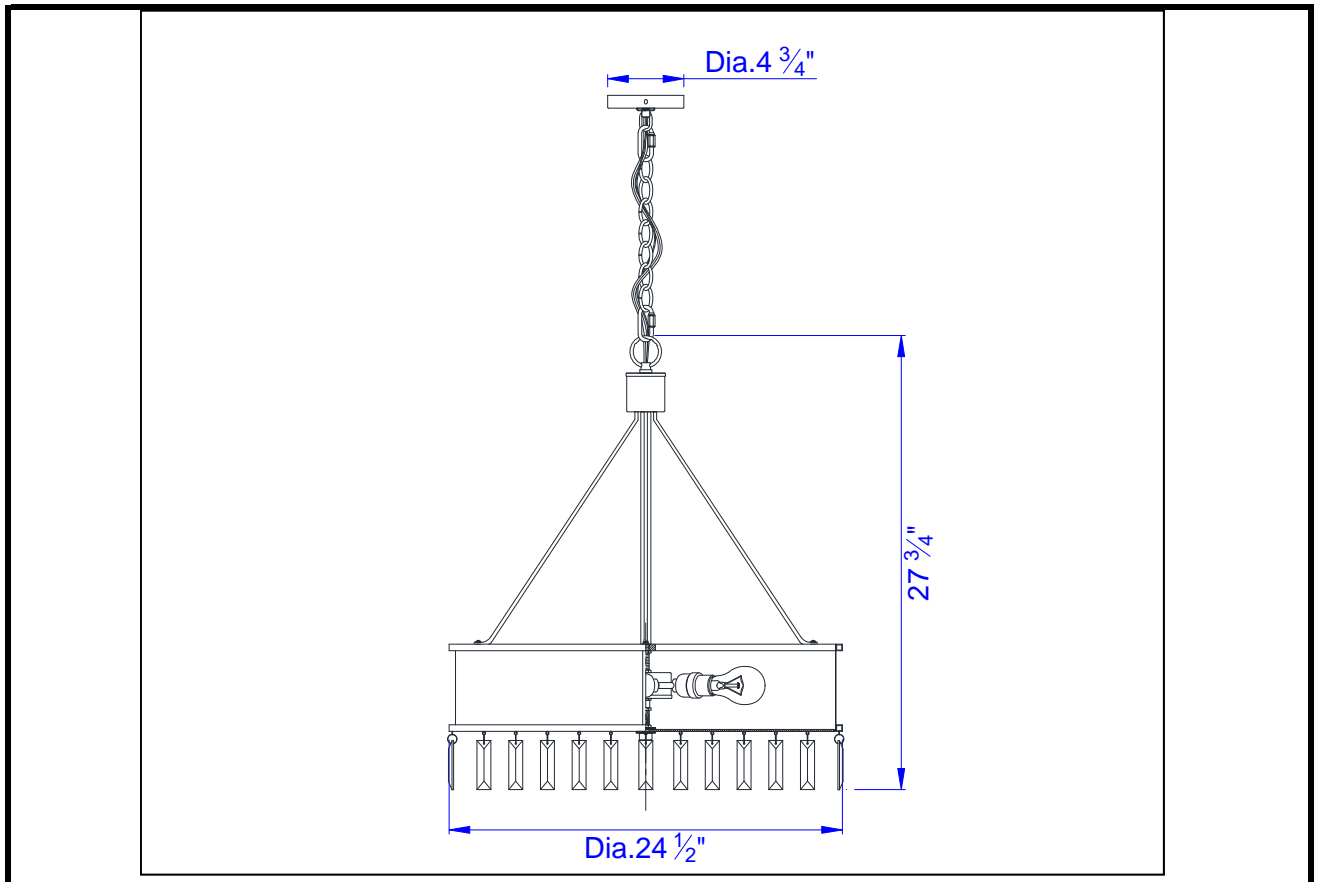

**Model No:** FX-3611-4  
**Description:** Rody Metal Chandelier  
**Material:** Metal+Crystal  
**Finish :** Iron  
**Height:** 27 3/4"  
**Width:** 24 1/2"  
**Wattage :** 60Wx4  
**Socket :** Medium Base (E27)  
**Bulb:** Incandescent  
**Chain Length:** 6'  
**Wire Length:** 10'  
**Wire Color:** Black  
**Shade No:**  
**Material:** Metal  
**Shade size:** Dia.23 1/2"