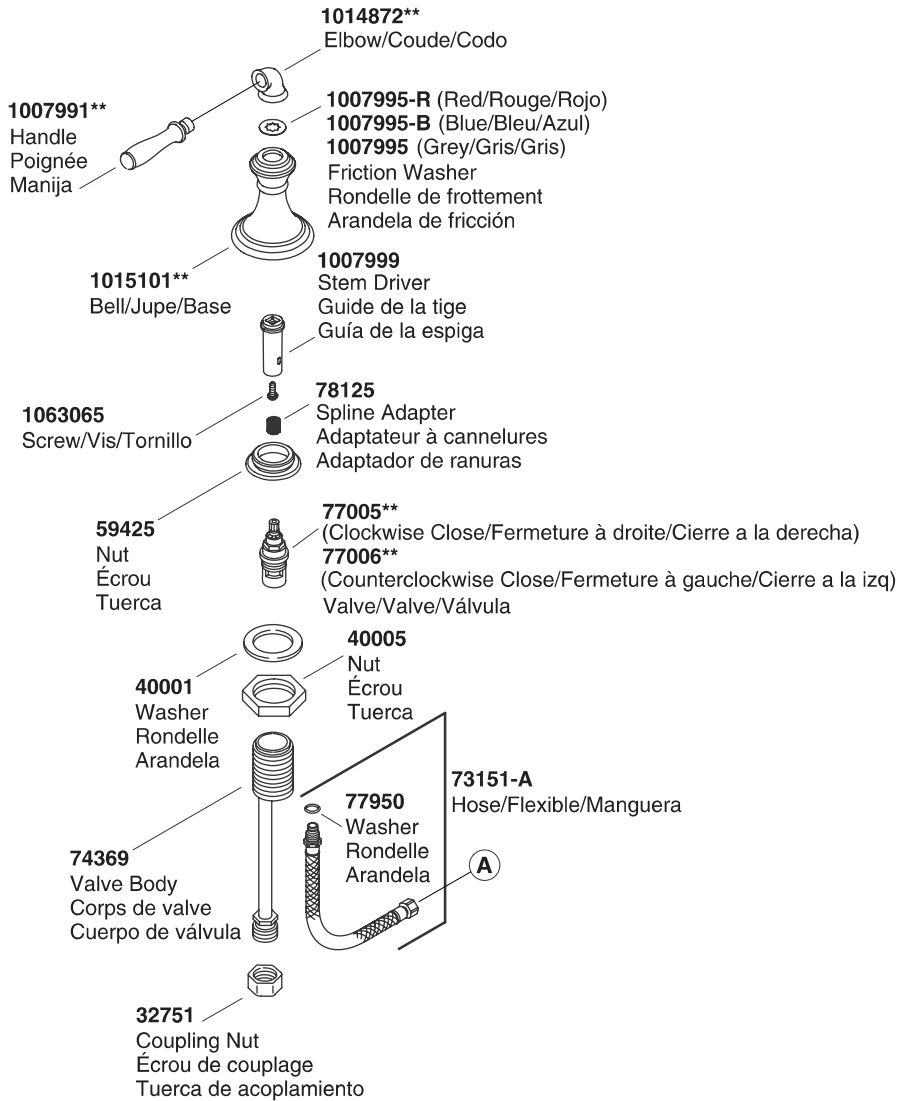

Service Parts/Pièces de rechange/Piezas de repuesto

****Finish/color code must be specified when ordering.**
****Vous devez spécifier les codes de la finition et/ou de la couleur quand vous passez votre commande.**
****Se debe especificar el código del acabado/color con el pedido.**

Service Parts/Pièces de rechange/Piezas de repuesto (cont.)

****Finish/color code must be specified when ordering.**

****Vous devez spécifier les codes de la finition et/ou de la couleur quand vous passez votre commande.**

****Se debe especificar el código del acabado/color con el pedido.**

Service Parts/Pièces de rechange/Piezas de repuesto (cont.)

- 1035351**** (Metal stopper fins without overflow/Ailettes d'arrêt en métal sans trop-plein/Aspas metálicas del obturador sin rebosadero)
- 1035350**** (Metal stopper fins with overflow/Ailettes d'arrêt en métal avec trop-plein/Aspas metálicas del obturador con rebosadero)
- 1037023**** (Plastic stopper fins with overflow/Ailettes d'arrêt en plastique avec trop-plein/Aspas de plástico del obturador con rebosadero)

****Se debe especificar el código del acabado/color con el pedido.**

1104166-2-B

KOHLER®