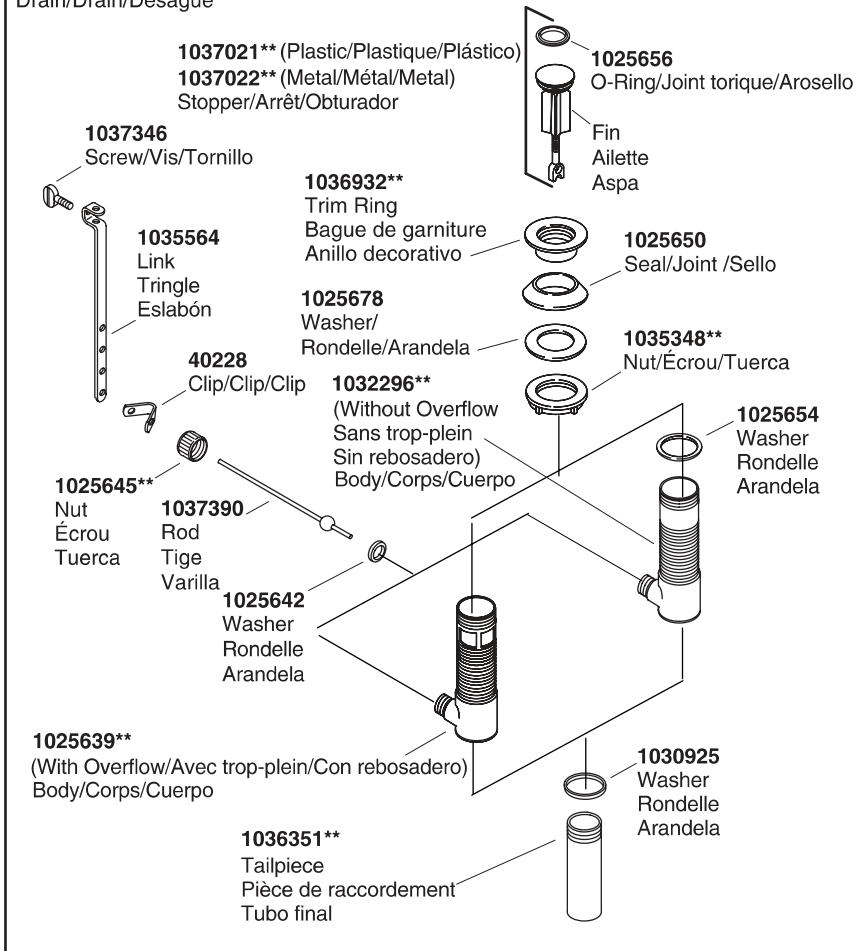

Service Parts/Pièces de rechange/Piezas de repuesto

****Finish/color code must be specified when ordering.**
****Vous devez spécifier les codes de la finition et/ou de la couleur quand vous passez votre commande.**
****Se debe especificar el código del acabado/color con el pedido.**

Service Parts/Pièces de rechange/Piezas de repuesto (cont.)

****Finish/color code must be specified when ordering.**

****Vous devez spécifier les codes de la finition et/ou de la couleur quand vous passez votre commande.**

****Se debe especificar el código del acabado/color con el pedido.**

Service Parts/Pièces de rechange/Piezas de repuesto (cont.)

- 1035351**** (Metal stopper fins without overflow/Ailettes d'arrêt en métal sans trop-plein/Aspas metálicas del obturador sin rebosadero)
- 1035350**** (Metal stopper fins with overflow/Ailettes d'arrêt en métal avec trop-plein/Aspas metálicas del obturador con rebosadero)
- 1037023**** (Plastic stopper fins with overflow/Ailettes d'arrêt en plastique avec trop-plein/Aspas de plástico del obturador con rebosadero)

Drain/Drain/Desagüe

****Finish/color code must be specified when ordering.**

****Vous devez spécifier les codes de la finition et/ou de la couleur quand vous passez votre commande.**

****Se debe especificar el código del acabado/color con el pedido.**