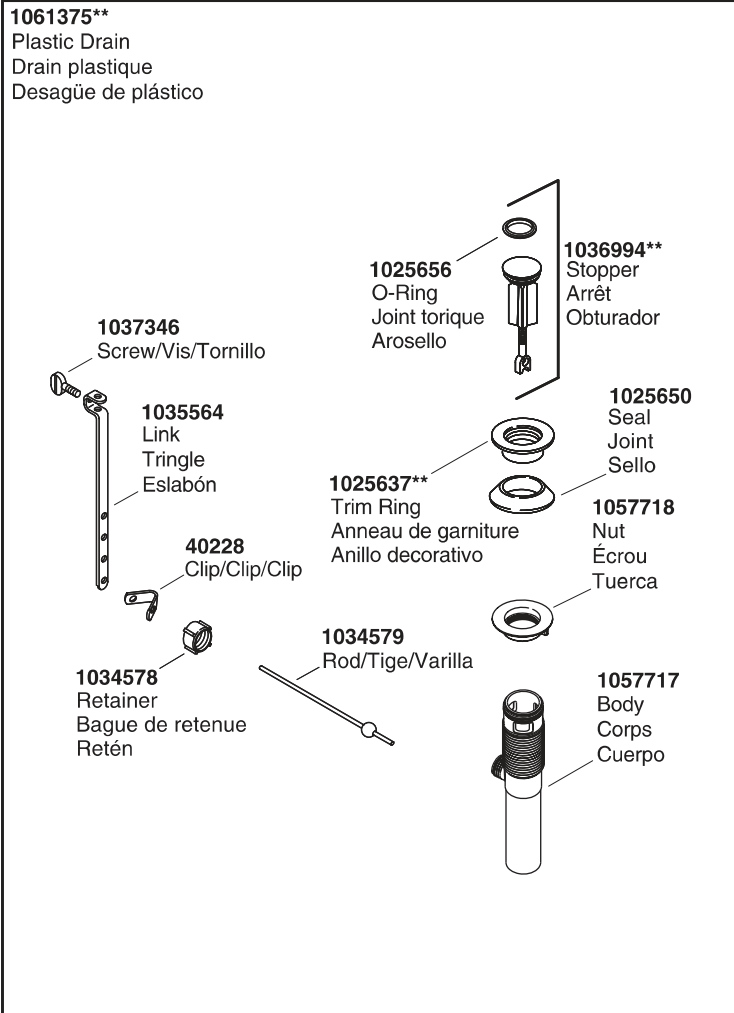

Service Parts/Pièces de rechange/Piezas de repuesto (cont.)

****Finish/color code must be specified when ordering.**

****Vous devez spécifier les codes de la finition et/ou de la couleur quand vous passez votre commande.**

****Se debe especificar el código del acabado/color con el pedido.**

Service Parts/Pièces de rechange/Piezas de repuesto (cont.)

- 1035351**** (Metal stopper fins without overflow/Ailettes d'arrêt en métal sans trop-plein/Aspas metálicas del obturador sin rebosadero)
- 1035350**** (Metal stopper fins with overflow/Ailettes d'arrêt en métal avec trop-plein/Aspas metálicas del obturador con rebosadero)
- 1037023**** (Plastic stopper fins with overflow/Ailettes d'arrêt en plastique avec trop-plein/Aspas de plástico del obturador con rebosadero)

Drain/Drain/Desagüe

****Finish/color code must be specified when ordering.**

****Vous devez spécifier les codes de la finition et/ou de la couleur quand vous passez votre commande.**

****Se debe especificar el código del acabado/color con el pedido.**