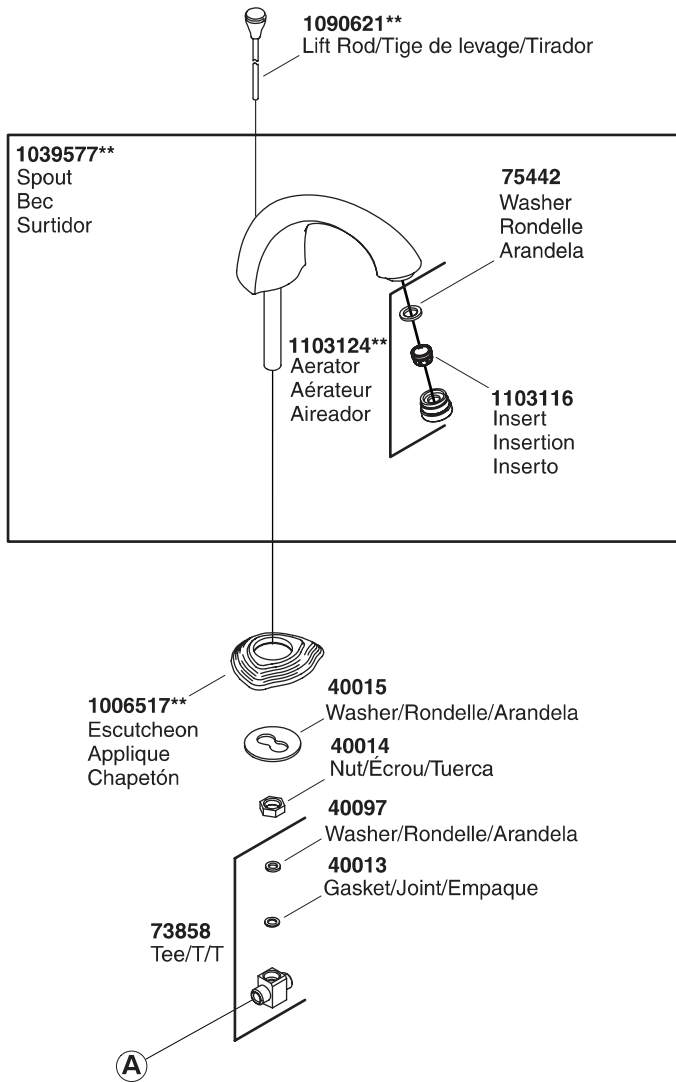

Service Parts/Pièces de rechange/Piezas de repuesto

****Finish/color code must be specified when ordering.**
****Vous devez spécifier les codes de la finition et/ou de la couleur quand vous passez votre commande.**
****Se debe especificar el código del acabado/color con el pedido.**

Service Parts/Pièces de rechange/Piezas de repuesto (cont.)

****Finish/color code must be specified when ordering.**

****Vous devez spécifier les codes de la finition et/ou de la couleur quand vous passez votre commande.**

****Se debe especificar el código del acabado/color con el pedido.**

Service Parts/Pièces de rechange/Piezas de repuesto (cont.)

- 1035351**** (Metal stopper fins without overflow/Ailettes d'arrêt en métal sans trop-plein/Aspas metálicas del obturador sin rebosadero)
- 1035350**** (Metal stopper fins with overflow/Ailettes d'arrêt en métal avec trop-plein/Aspas metálicas del obturador con rebosadero)
- 1037023**** (Plastic stopper fins with overflow/Ailettes d'arrêt en plastique avec trop-plein/Aspas de plástico del obturador con rebosadero)

****Se debe especificar el código del acabado/color con el pedido.**

1104166-2-B

KOHLER®