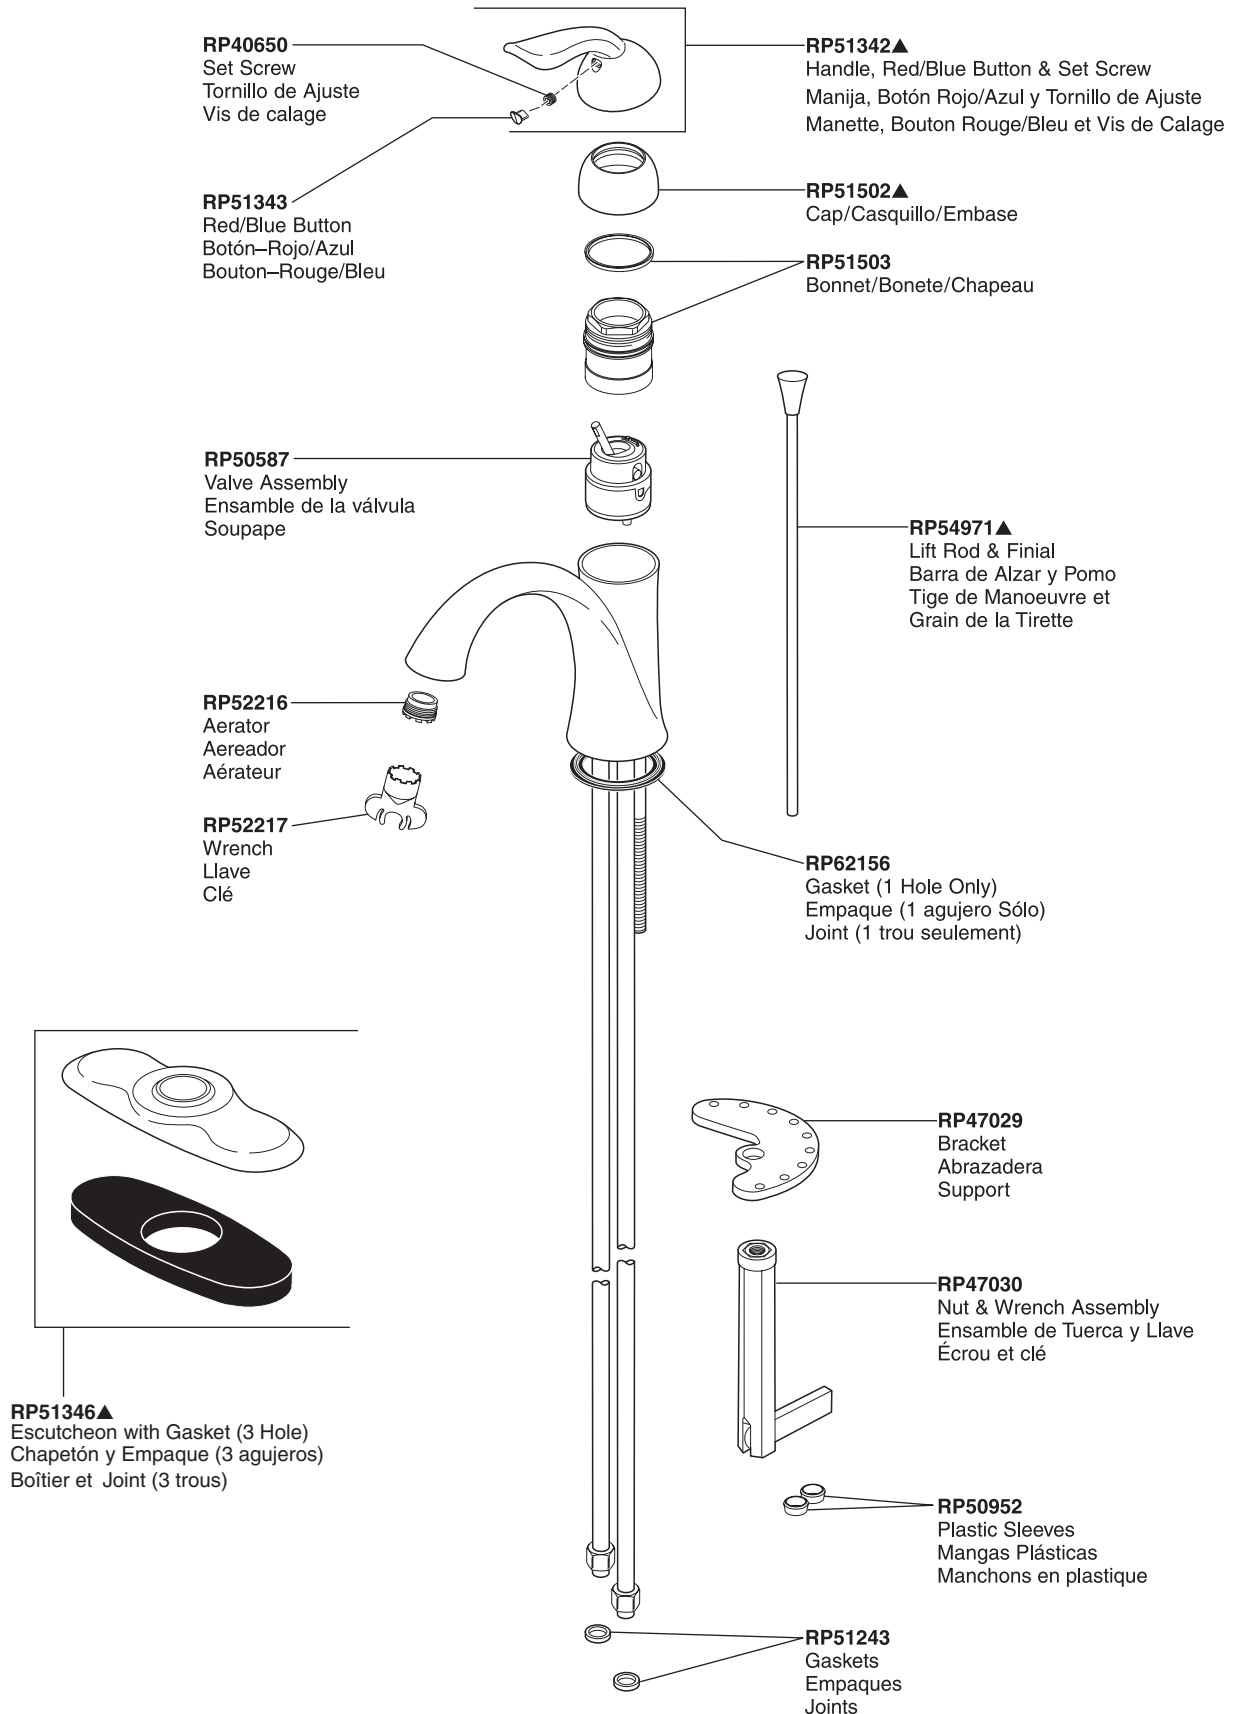

Lahara® Single-Handle Lavatory Faucet

Robinetterie de Toilette à Manette Simple Lahara®

Llave Monomando Lahara® para Lavamanos

Lahara® Lavatory

Model/Modelo/Modèle 538-DST Series/Series/Seria

▲Specify finish / Especificque el Acabado / Précisez le fini

DIAMOND™ SEAL TECHNOLOGY

Lahara® Single-Handle Lavatory Faucet

Robinetterie de Toilette à Manette Simple Lahara®

Llave Monomando Lahara® para Lavamanos

Lahara® Lavatory

Model/Modelo/Modèle 538-DST Series/Series/Seria

RP38958▲
Pop-Up Assembly Less Lift Rod
Ensamble del Desagüe Automático
Menos la Barra de Alzar
Renvoi Mécanique Sans la Tige
de Manoeuvre

RP26533▲
Pop-Up Assembly Less Lift Rod
Ensamble del Desagüe Automático
Menos la Barra de Alzar
Renvoi Mécanique Sans la Tige
de Manoeuvre