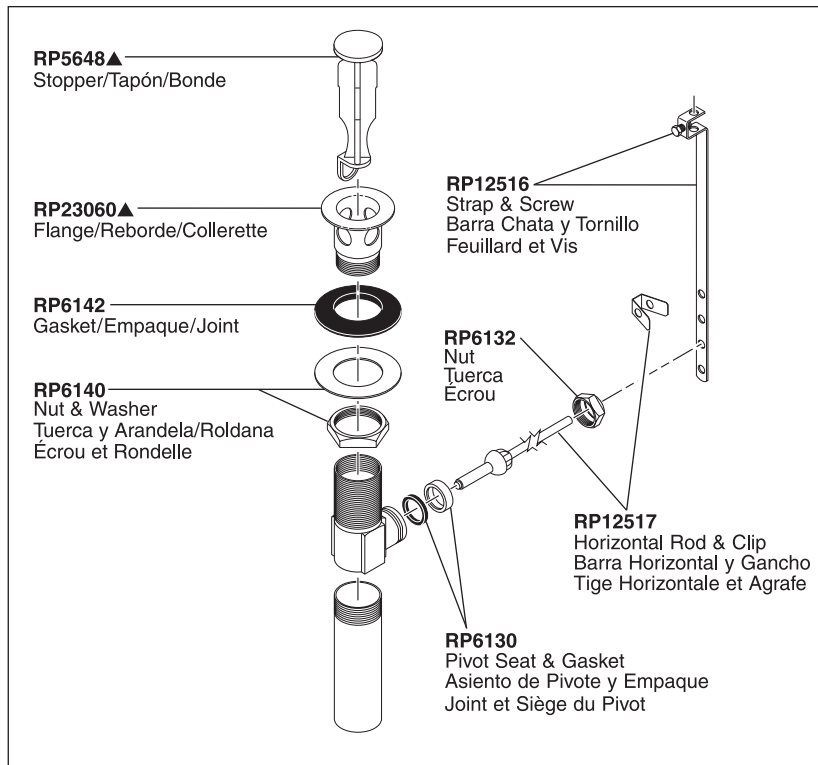

Lahara® Single-Handle Lavatory Faucet

Robinetterie de Toilette à Manette Simple Lahara®

Llave Monomando Lahara® para Lavamanos

Lahara® Lavatory

Model/Modelo/Modèle 538-DST Series/Series/Seria

▲Specify finish / Especificque el Acabado / Précisez le fini

DIAMOND™ SEAL TECHNOLOGY

Lahara® Single-Handle Lavatory Faucet

Robinetterie de Toilette à Manette Simple Lahara®

Llave Monomando Lahara® para Lavamanos

Lahara® Lavatory

Model/Modelo/Modèle 538-DST Series/Series/Seria

RP38958▲
Pop-Up Assembly Less Lift Rod
Ensamble del Desagüe Automático
Menos la Barra de Alzar
Renvoi Mécanique Sans la Tige
de Manoeuvre

RP26533▲
Pop-Up Assembly Less Lift Rod
Ensamble del Desagüe Automático
Menos la Barra de Alzar
Renvoi Mécanique Sans la Tige
de Manoeuvre