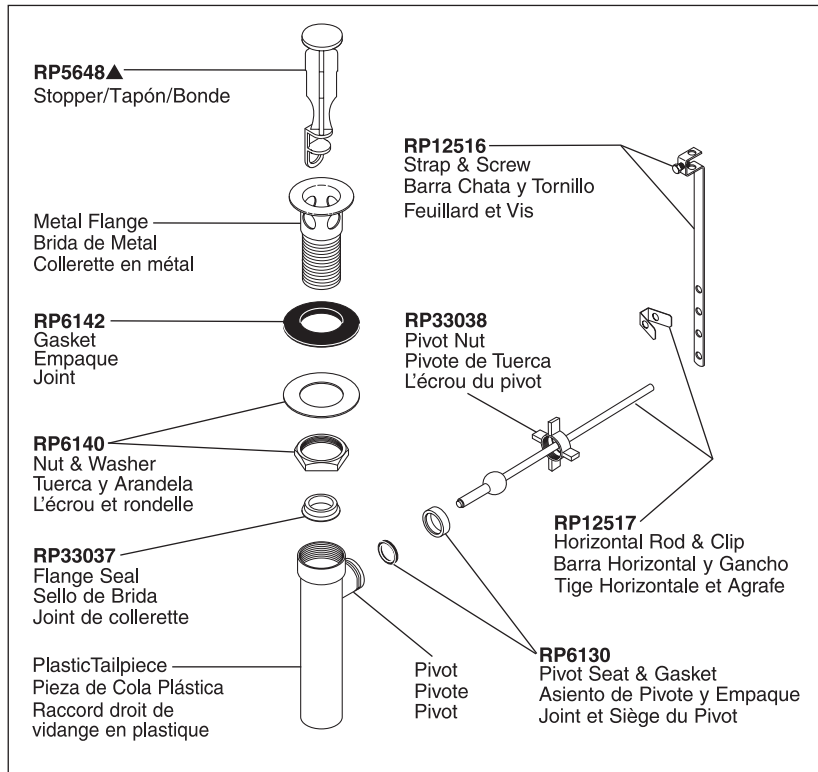

Lahara® Single-Handle Lavatory Faucet

Robinetterie de Toilette à Manette Simple Lahara®

Llave Monomando Lahara® para Lavamanos

Lahara® Lavatory

Model/Modelo/Modèle 538-DST Series/Series/Seria

▲Specify finish / Especificque el Acabado / Précisez le fini

DIAMOND™ SEAL TECHNOLOGY

Lahara® Single-Handle Lavatory Faucet

Robinetterie de Toilette à Manette Simple Lahara®

Llave Monomando Lahara® para Lavamanos

Lahara® Lavatory

Model/Modelo/Modèle 538-DST Series/Series/Seria

RP38958▲
Pop-Up Assembly Less Lift Rod
Ensamble del Desagüe Automático
Menos la Barra de Alzar
Renvoi Mécanique Sans la Tige
de Manoeuvre

RP26533▲
Pop-Up Assembly Less Lift Rod
Ensamble del Desagüe Automático
Menos la Barra de Alzar
Renvoi Mécanique Sans la Tige
de Manoeuvre