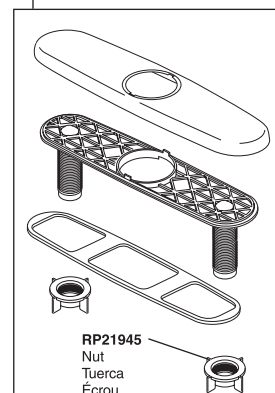

Touch<sub>2</sub>O® Kitchen

**RP50781▲**  
Dispenser Assembly  
Ensamble del Dispensador  
Distributeur

**RP60977▲**  
Sprayer Assembly  
Ensamble de rociador  
Pulvérisateur

**RP53879▲**  
Button  
Botón  
Bouton

**RP40650**  
Set Screw  
Tornillo de Presión  
Vis de calage

**RP63194▲**  
Lever Handle  
Manijas de Palanca  
Manette

**RP63229▲**  
Base Assembly  
Aro de Accesorio  
Anneau de finition

**RP47274▲**  
Escutcheon, Plate, Nuts and Gasket  
Chapa, Placa, Tuercas y Empaque  
Plaque de finition, Plaque, écrous et joint