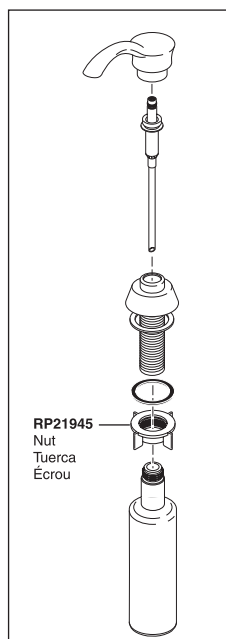

Touch₂O® Single Lever Pull-Down Kitchen Faucet Robinet Tactile à Bec Rétractable Pour Évier de Cuisine

Llaves de Agua Extraíbles para Cocinas de Palanca de Función al Tacto

Models/Modelos/Modèles 9192T-DST, 9992-DST & 19922T-SSSD-DST Series/Series/Seria

Touch₂O® Kitchen

RP50781▲
Dispenser Assembly
Ensamble del Dispensador
Distributeur