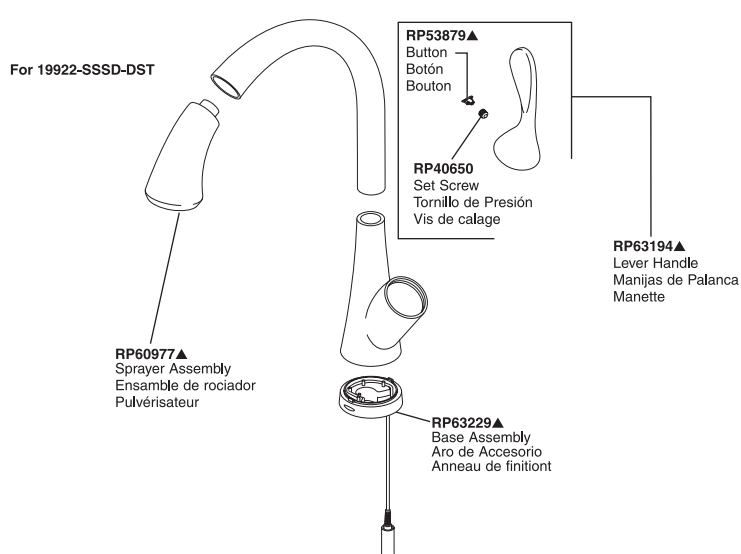

# Touch<sub>2</sub>O® Single Lever Pull-Down Kitchen Faucet Robinet Tactile à Bec Rétractable Pour Évier de Cuisine

Llaves de Agua Extraíbles para Cocinas de Palanca de Función al Tacto

Models/Modelos/Modèles 9192T-DST, 9992-DST & 19922T-SSSD-DST Series/Series/Seria

Touch<sub>2</sub>O® Kitchen

**RP50781▲**  
Dispenser Assembly  
Ensamble del Dispensador  
Distributeur

**RP60977▲**  
Sprayer Assembly  
Ensamble de rociador  
Pulvérisateur

**RP53879▲**  
Button  
Botón  
Bouton

**RP40650**  
Set Screw  
Tornillo de Presión  
Vis de calage

**RP63194▲**  
Lever Handle  
Manijas de Palanca  
Manette

**RP63229▲**  
Base Assembly  
Aro de Accesorio  
Anneau de finition

**RP47274▲**  
Escutcheon, Plate, Nuts and Gasket  
Chapa, Placa, Tuercas y Empaque  
Plaque de finition, Plaque, écrous et joint