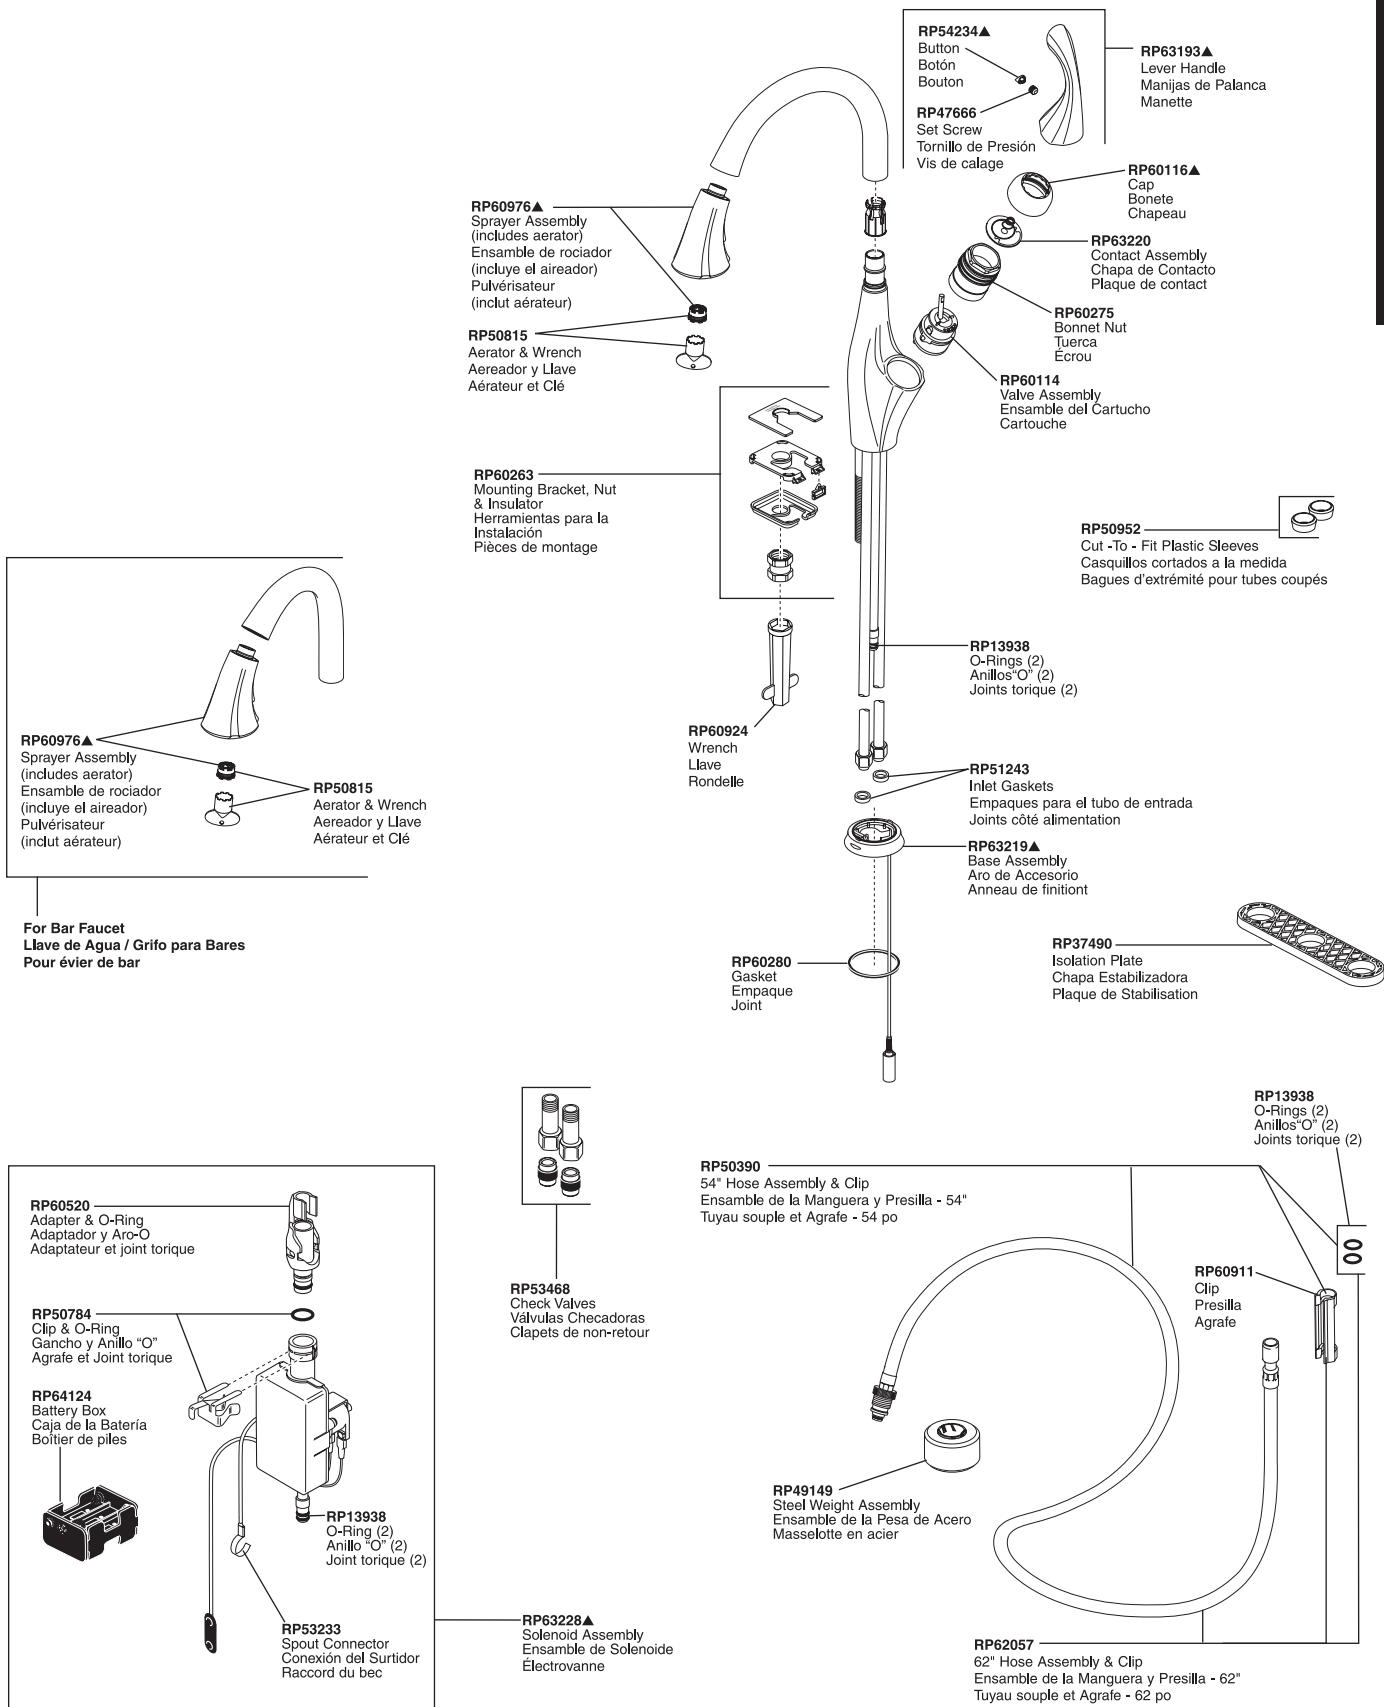

Touch₂O® Single Lever Pull-Down Kitchen Faucet Robinet Tactile à Bec Rétractable Pour Évier de Cuisine

Llaves de Agua Extraíbles para Cocinas de Palanca de Función al Tacto

Models/Modelos/Modèles 9192T-DST, 9992-DST & 19922T-SSSD-DST Series/Series/Seria

Touch₂O® Kitchen

▲Specify finish / Especificar el Acabado / Précisez le fini

63218_Rev_B_9192T-DST_9992-DST_19922T-SSSD-DST 8-26-10

DIAMOND™ SEAL TECHNOLOGY