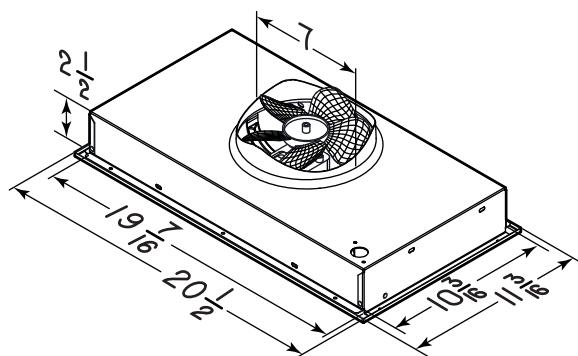

De format compact, cette hotte encastrable à deux vitesses procure 250 pi³/min. Ses surfaces lisses se nettoient facilement et son filtre à dégagement rapide va au lave-vaisselle. Installez-la avec un des revêtements d'armoire en acier inoxydable pour compléter le look tout en protégeant l'armoire.

LARGEUR	INOX	FILTRE À GRAISSES (remplacement)	FILTRE DE RECIRCULATION
20½ po	PM250SSP	S99010400 (Aluminium)	S99010464 (Charbon)

RENDEMENT					
Orientation du conduit	Largeur	Volet	Sones	pi³/min	
			Haute	Haute 0,25 po d'eau	Haute 0,1 po d'eau
Rond vertical	7 po	Vendu séparément	8	161	250

CARACTÉRISTIQUES	
Puissance max. du ventilateur*	300 pi³/min
Type de commande	À bascule, à 2 vitesses
Arrêt différé	non
Rappel d'entretien du filtre	non
Détecteur Heat Sentry^{MC}	non
Capacité ADA	non
Éclairage	DEL à 1 intensité (inclus)
Filtre à graisse	Standard (qté 1)
Matériel pour l'installation	Inclus
ENERGY STAR®	non
Recirculation	Ens. de recirculation vendu séparément

ALIMENTATION CA	
120 V, 60 Hz - 1,1 A	

ACCESSOIRES OPTIONNELS	
Volet rond de 7 po	BP87Q
Revêtements d'armoire en acier inoxydable	LB30SS, LB36SS
Dispositif d'apport d'air	MD6TU, MD8TU, MD10TU
Ensemble de recirculation	358NDK

HAUTEUR DE MONTAGE	
De 24 po à 30 po au-dessus de la surface de cuisson	

GARANTIE LIMITÉE	
1 an	
3 ans (modules DEL seulement)	
<i>(Voir le manuel d'installation pour le texte complet de la garantie.)</i>	

POUR UTILISATION À L'INTÉRIEUR SEULEMENT

Les dimensions indiquées sont en pouces.

L'HOMOLOGATION HVI-2100 est conforme aux nouvelles techniques et procédures d'essai prescrites par le Home Ventilating Institute pour les produits d'emploi courant, dès leur disponibilité pour les consommateurs. Le rendement du produit est évalué à une pression statique de 0,1 po et de 0,25 po, d'après les tests effectués dans le laboratoire d'essai ultra-perfectionné de l'AMCA. Le sone est une mesure de la perception humaine de la puissance sonore, d'après des mesures effectuées en laboratoire.

* La puissance maximum du ventilateur indique la performance du ventilateur de la hotte à l'air libre.

99046083B

Broan-NuTone LLC | 926 West State Street, Hartford, WI 53027 | 1 800 558-1711 | www.broan-nutone.com
Venmar Ventilation ULC | 550 boul. Lemire, Drummondville, Québec Canada J2C 7W9 | 1 877 896-1119 | www.broan-nutone.ca