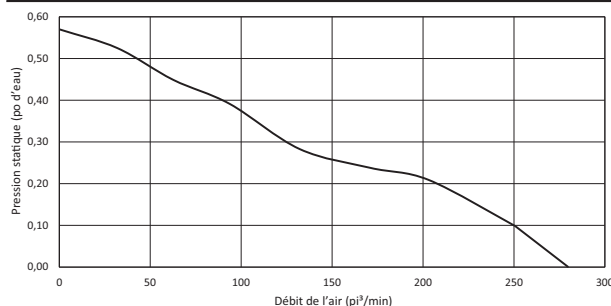

De format compact, cette hotte encastrable à deux vitesses procure 250 pi³/min. Ses surfaces lisses se nettoient facilement et son filtre à dégagement rapide va au lave-vaisselle. Installez-la avec un des revêtements d'armoire en acier inoxydable pour compléter le look tout en protégeant l'armoire.

LARGEUR	INOX	FILTRE À GRAISSES (remplacement)	FILTRE DE RECIRCULATION
20½ po	PM250SSP	S99010400 (Aluminium)	S99010464 (Charbon)

RENDEMENT					
Orientation du conduit	Largeur	Volet	Sones	pi³/min	
			Haute	Haute 0,25 po d'eau	Haute 0,1 po d'eau
Rond vertical	7 po	Vendu séparément	8	161	250

CARACTÉRISTIQUES	
Puissance max. du ventilateur*	300 pi³/min
Type de commande	À bascule, à 2 vitesses
Arrêt différé	non
Rappel d'entretien du filtre	non
Détecteur Heat Sentry^{MC}	non
Capacité ADA	non
Éclairage	DEL à 1 intensité (inclus)
Filtre à graisse	Standard (qté 1)
Matériel pour l'installation	Inclus
ENERGY STAR®	non
Recirculation	Ens. de recirculation vendu séparément

ALIMENTATION CA	
120 V, 60 Hz - 1,1 A	

ACCESSOIRES OPTIONNELS	
Volet rond de 7 po	BP87Q
Revêtements d'armoire en acier inoxydable	LB30SS, LB36SS
Dispositif d'apport d'air	MD6TU, MD8TU, MD10TU
Ensemble de recirculation	358NDK

HAUTEUR DE MONTAGE	
De 24 po à 30 po au-dessus de la surface de cuisson	

GARANTIE LIMITÉE	
1 an	
3 ans (modules DEL seulement)	
<i>(Voir le manuel d'installation pour le texte complet de la garantie.)</i>	

POUR UTILISATION À L'INTÉRIEUR SEULEMENT

Les dimensions indiquées sont en pouces.

L'HOMOLOGATION HVI-2100 est conforme aux nouvelles techniques et procédures d'essai prescrites par le Home Ventilating Institute pour les produits d'emploi courant, dès leur disponibilité pour les consommateurs. Le rendement du produit est évalué à une pression statique de 0,1 po et de 0,25 po, d'après les tests effectués dans le laboratoire d'essai ultra-perfectionné de l'AMCA. Le sone est une mesure de la perception humaine de la puissance sonore, d'après des mesures effectuées en laboratoire.

* La puissance maximum du ventilateur indique la performance du ventilateur de la hotte à l'air libre.

99046083B

Broan-NuTone LLC | 926 West State Street, Hartford, WI 53027 | 1 800 558-1711 | www.broan-nutone.com
Venmar Ventilation ULC | 550 boul. Lemire, Drummondville, Québec Canada J2C 7W9 | 1 877 896-1119 | www.broan-nutone.ca