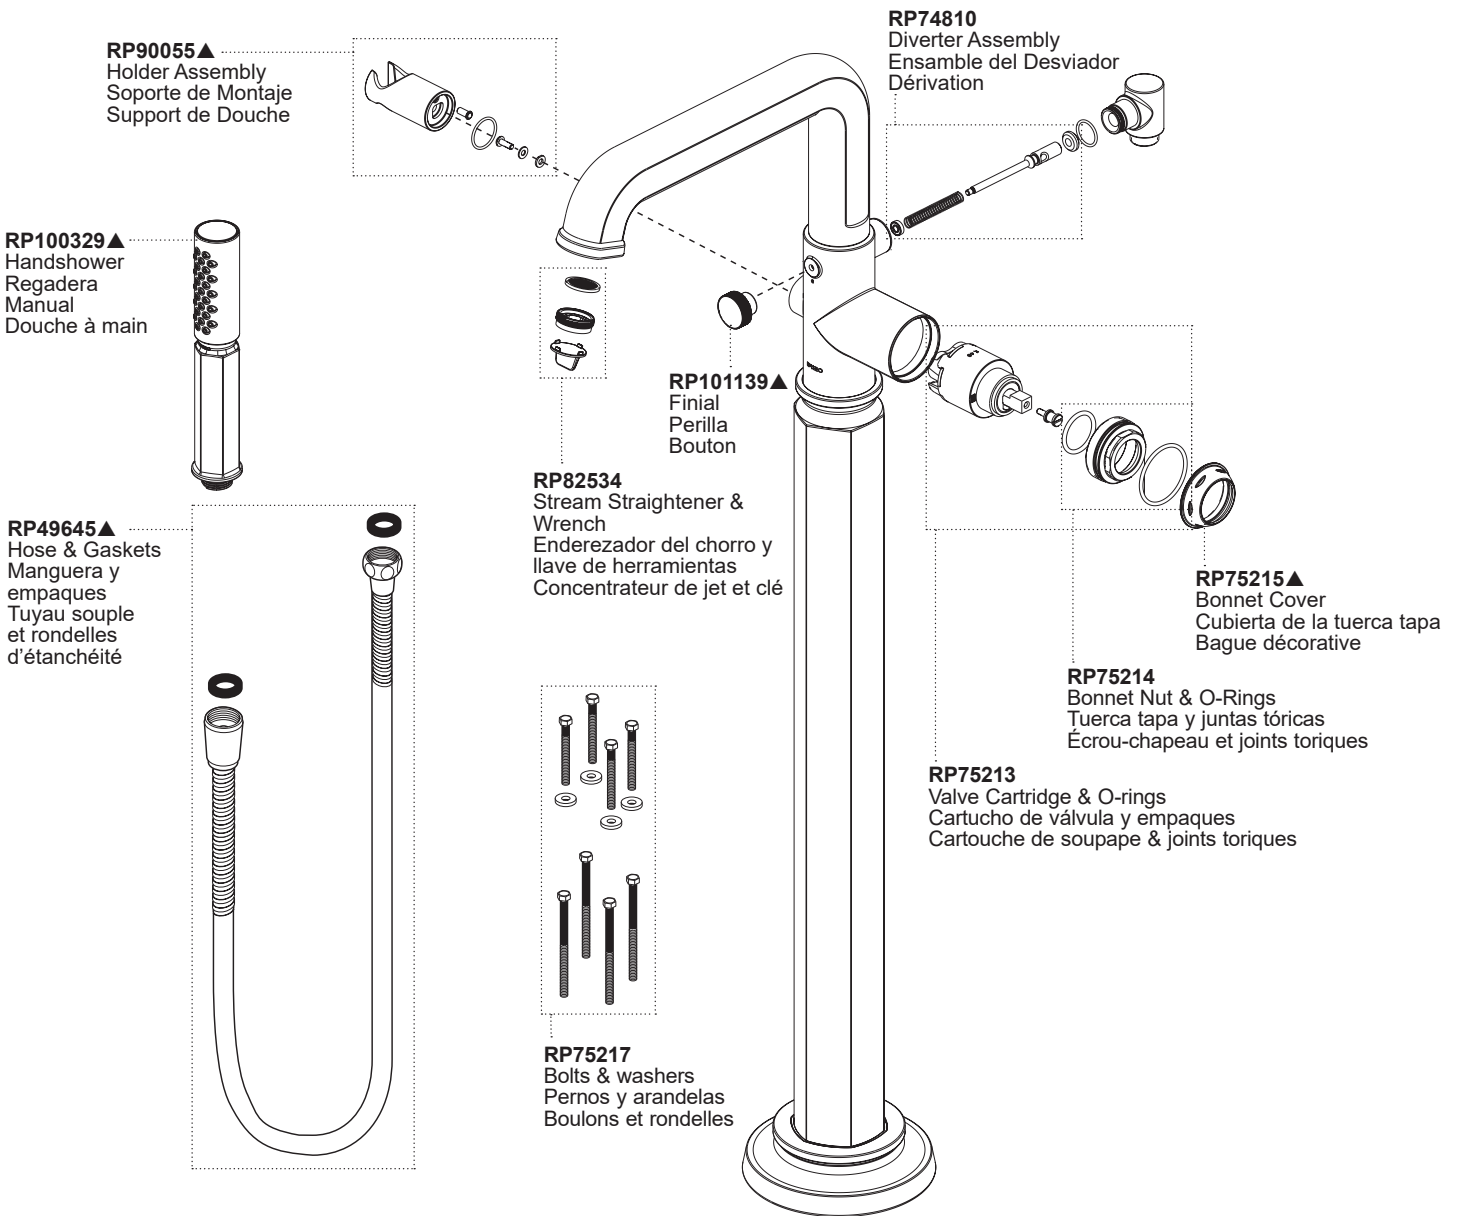

Model / Modelo / Modèle T70176-▲LHP

Handles (sold separately) / Manijas (se vende por separado) / Manettes (vendu séparément)

HL7076-▲
Lever Handle
Manijas de palanca
Poignées à levier

HX7076-▲
Cross Handle
Manijas cruzadas
Poignées croisées