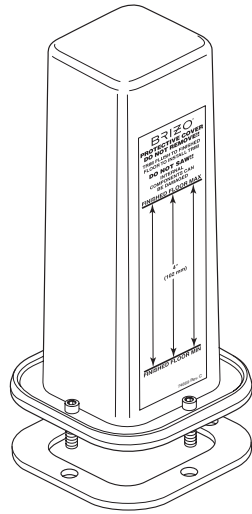

**R70200 / R70200-WS (with Stops)
TWO HANDLE FLOOR MOUNT
FREESTANDING TUB FILLER ROUGH-IN**

**R70200 / R70200-WS (Con Topes)
DOS MANIJAS, MONTADO EN EL PISO,
AUTOPORTANTE RELLENO DE TINA DE
PREPARACIÓN**

**R70200 / R70200-WS (AVEC ROBINETS
D'ARRÊT) ROBINET BRUT DE BAIGNOIRE
AUTOPORTEUR POUR MONTAGE SUR LE
PLANCHER, À DEUX MANETTES**

RP74816
Test Plugs (2)
Tapones de prueba (2)
Bouchons d'essai (2)

RP74812
O-Rings (6)
Anillos "O" (6)
Joints toriques (6)

RP50366
Stops
Topes
Robinets d'arrêt