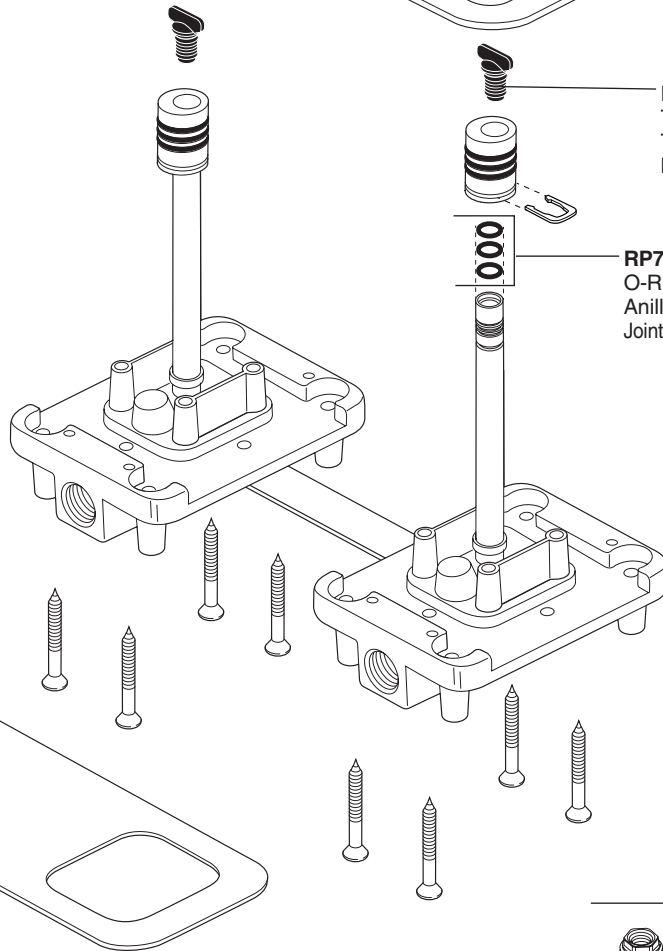

**R70200 / R70200-WS (with Stops)
TWO HANDLE FLOOR MOUNT
FREESTANDING TUB FILLER ROUGH-IN**

**R70200 / R70200-WS (Con Topes)
DOS MANIJAS, MONTADO EN EL PISO,
AUTOPORTANTE RELLENO DE TINA DE
PREPARACIÓN**

**R70200 / R70200-WS (AVEC ROBINETS
D'ARRÊT) ROBINET BRUT DE BAIGNOIRE
AUTOPORTEUR POUR MONTAGE SUR LE
PLANCHER, À DEUX MANETTES**

RP74816
Test Plugs (2)
Tapones de prueba (2)
Bouchons d'essai (2)

RP74812
O-Rings (6)
Anillos "O" (6)
Joints toriques (6)

RP50366
Stops
Topes
Robinets d'arrêt