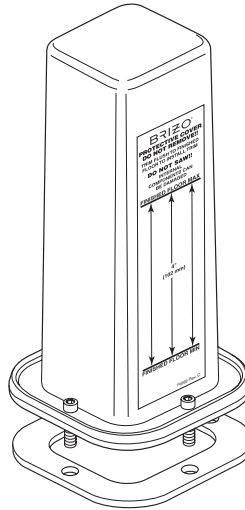

**R70200 / R70200-WS (with Stops)
TWO HANDLE FLOOR MOUNT
FREESTANDING TUB FILLER ROUGH-IN**

**R70200 / R70200-WS (Con Topes)
DOS MANIJAS, MONTADO EN EL PISO,
AUTOPORTANTE RELLENO DE TINA DE
PREPARACIÓN**

**R70200 / R70200-WS (AVEC ROBINETS
D'ARRÊT) ROBINET BRUT DE BAIGNOIRE
AUTOPORTEUR POUR MONTAGE SUR LE
PLANCHER, À DEUX MANETTES**

RP74816
Test Plugs (2)
Tapones de prueba (2)
Bouchons d'essai (2)

RP74812
O-Rings (6)
Anillos "O" (6)
Joints toriques (6)

RP50366
Stops
Topes
Robinets d'arrêt