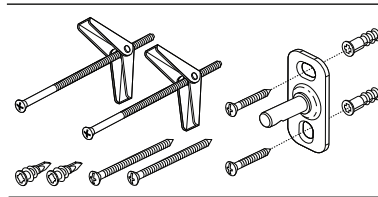

695060

Note: RP includes parts for 2 sides
Nota: El RP incluye piezas para ambos lados
Note : le kit RP inclut les pièces pour les 2 côtés

RP70592
Mounting Hardware
Herraje de Instalación
Pièces de montage

RP72970BL
Set Screws (2)
Tornillos de Ajuste (2)
Vis de calage (2)
Hex Keys (1)
Llaves Allen Hexagonales (1)
Clés hexagonales (1)