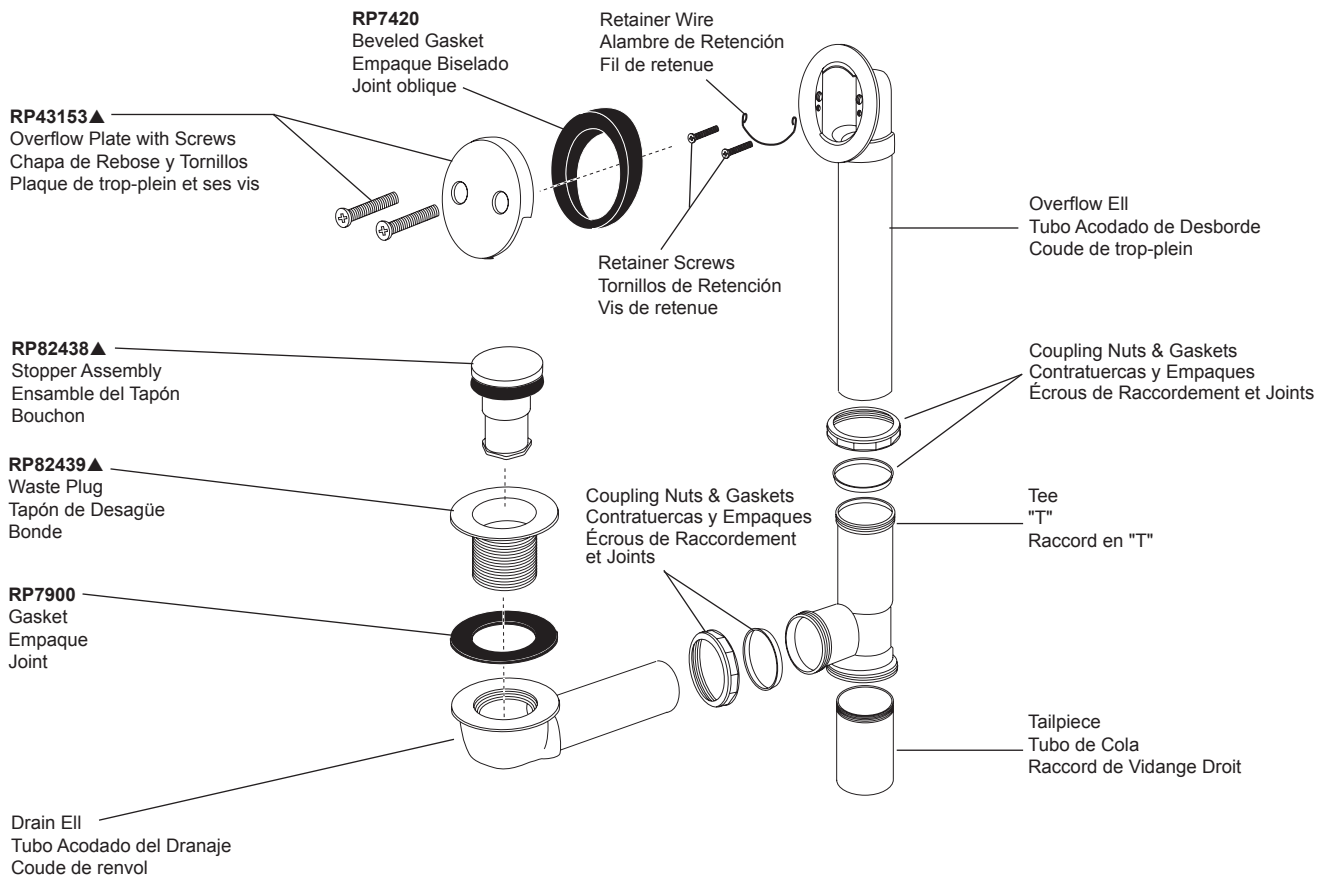

RP43139 (20 GA. BRASS / BRONCE DE 20 CALIBRES / LAITON DE CALIBRE 20)
RP43140 (17 GA. BRASS / BRONCE DE 17 CALIBRES / LAITON DE CALIBRE 17)
TOE OPERATED—PARA USO CON EL PIÉ—COMMANDE AU PIED

▲Specify Finish / Especificque el Acabado / Précisez le Fini