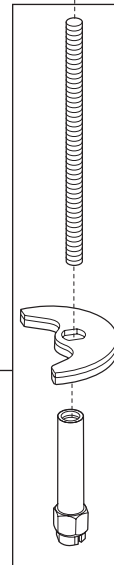

Model / Modelo / Modèle 65005LF

▲ Specify Finish
Especifique el Acabado
Précisez le Fini

RP62790 ▲
Handle w/Set Screw & Button
Manija con Tornillo de Ajuste y botón
Poignée avec vis de calage et bouton

RP52665 ▲
Cap & Bonnet Nut
Casquillo y Bonete Tapón
Embase et Chapeau

RP50265
Valve Cartridge
Válvula de Cartucho
Cartouche

RP48428
Aerator & Wrench
Aireador y Llave
Aérateur et Clé

RP28653 ▲
Metal Pop-Up Assembly Less Lift Rod
Ensamble de Metal del Desagüe
Automático Sin la Barra de Alzar
Renvoi Mécanique en Métal Sans
la Tige de Manoeuvre

RP5681
Coupling nuts
Tuercas de acoplamiento
Ecrus de branchement

RP62794 ▲
Lift rod
Barra de alzar
Tirettes

RP62183
Mounting Hardware
Herraje para la Instalación
Pièces de montage

Model / Modelo / Modèle 65105LF

▲ Specify Finish
Especifique el Acabado
Précisez le Fini

* Please Note: Must use plastic tailpiece (included) instead of metal tailpiece (included) when installing electronic lavatories.

* Por favor Nota: Se debe utilizar tubo de desagüe de plástico (incluida) en lugar de metal tubo de cola (incluido) al instalar lavabos electrónicos.