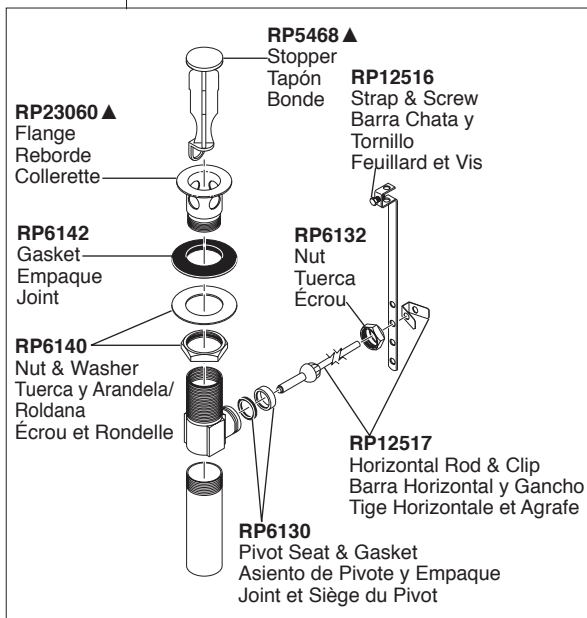

Model / Modelo / Modèle 65005LF

▲ Specify Finish
Especifique el Acabado
Précisez le Fini

RP62790 ▲
Handle w/Set Screw & Button
Manija con Tornillo de Ajuste y botón
Poignée avec vis de calage et bouton

RP52665 ▲
Cap & Bonnet Nut
Casquillo y Bonete Tapón
Embase et Chapeau

RP50265
Valve Cartridge
Válvula de Cartucho
Cartouche

RP48428
Aerator & Wrench
Aireador y Llave
Aérateur et Clé

RP28653 ▲
Metal Pop-Up Assembly Less Lift Rod
Ensamble de Metal del Desagüe
Automático Sin la Barra de Alzar
Renvoi Mécanique en Métal Sans
la Tige de Manoeuvre

RP5681
Coupling nuts
Tuercas de acoplamiento
Ecrus de branchement

RP62794 ▲
Lift rod
Barra de alzar
Tirettes

RP62183
Mounting Hardware
Herraje para la Instalación
Pièces de montage

Model / Modelo / Modèle 65105LF

▲ Specify Finish
Especifique el Acabado
Précisez le Fini

* Please Note: Must use plastic tailpiece (included) instead of metal tailpiece (included) when installing electronic lavatories.

* Por favor Nota: Se debe utilizar tubo de desagüe de plástico (incluida) en lugar de metal tubo de cola (incluido) al instalar lavabos electrónicos.