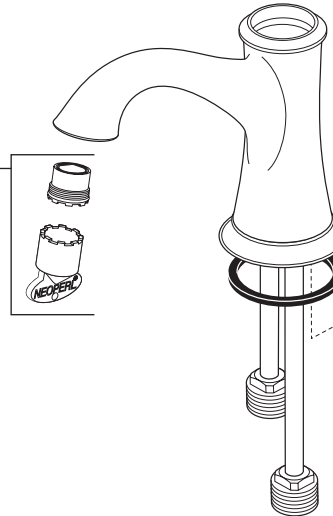

Model / Modelo / Modèle 65005LF

▲ Specify Finish
Especifique el Acabado
Précisez le Fini

RP62790 ▲
Handle w/Set Screw & Button
Manija con Tornillo de Ajuste y botón
Poignée avec vis de calage et bouton

RP52665 ▲
Cap & Bonnet Nut
Casquillo y Bonete Tapón
Embase et Chapeau

RP50265
Valve Cartridge
Válvula de Cartucho
Cartouche

RP48428
Aerator & Wrench
Aireador y Llave
Aérateur et Clé

RP28653 ▲
Metal Pop-Up Assembly Less Lift Rod
Ensamble de Metal del Desagüe
Automático Sin la Barra de Alzar
Renvoi Mécanique en Métal Sans
la Tige de Manoeuvre

RP5681
Coupling nuts
Tuercas de acoplamiento
Ecrus de branchement

RP62794 ▲
Lift rod
Barra de alzar
Tirettes

RP62183
Mounting Hardware
Herraje para la Instalación
Pièces de montage

Model / Modelo / Modèle 65105LF

▲ Specify Finish
Especifique el Acabado
Précisez le Fini

* Please Note: Must use plastic tailpiece (included) instead of metal tailpiece (included) when installing electronic lavatories.

* Por favor Nota: Se debe utilizar tubo de desagüe de plástico (incluida) en lugar de metal tubo de cola (incluido) al instalar lavabos electrónicos.