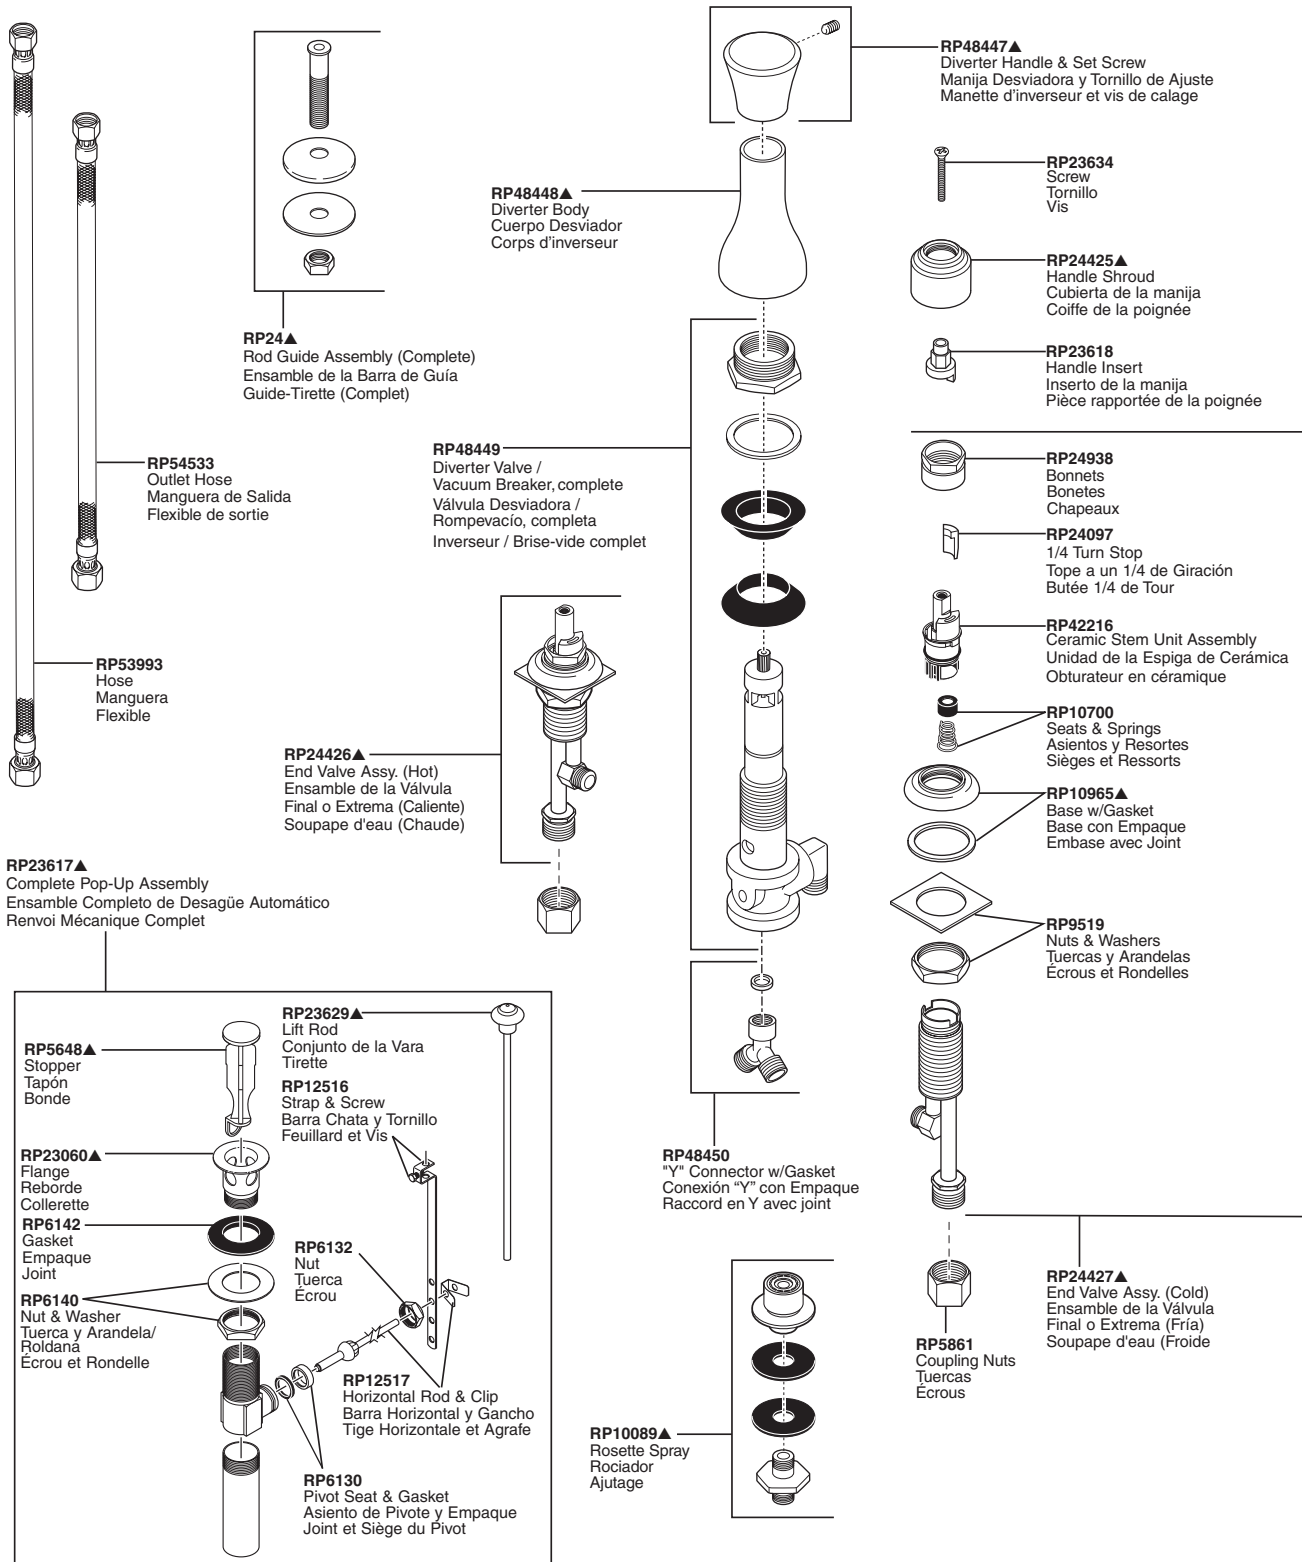

BIDET—3 Handle Rosette Spray

Model/Modelo—6310 Series

BIDET

Refer to handle section for additional information.

Refiérase a la sección las manijas para información adicional.

Référez-vous à la section manette pour plus d'information.