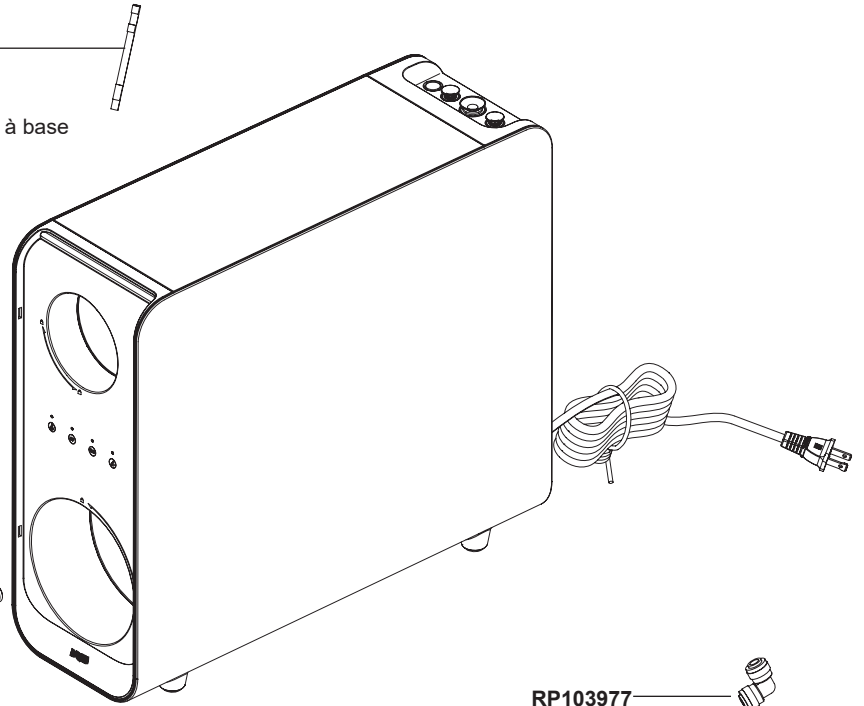

Models/Modelos/Modèles
BWQ1001012
 Series/Series/Seria
Pristive™

RP103605
 Test Strip
 Tira reactiva
 Bandelette de test à base

BWQ300202
 Carbon Filter Cartridge
 Cartucho de filtro de carbón
 Cartouche de filtre à charbon

Front Cover
 Cubierta frontal
 Couvercle avant

BWQ300102
 Reverse Osmosis Filter Cartridge
 Cartucho de filtro de ósmosis inversa
 Cartouche de filtre à osmose inverse

RP103977
 Coupling
 Acoplamiento
 Raccord

RP103601
 Saddle Drain
 Desagüe de silla
 Selle de drain

RP104076
 Tubing
 Tubo
 Tube

▲Specify Finish / Especificque el Acabado / Précisez le Fini