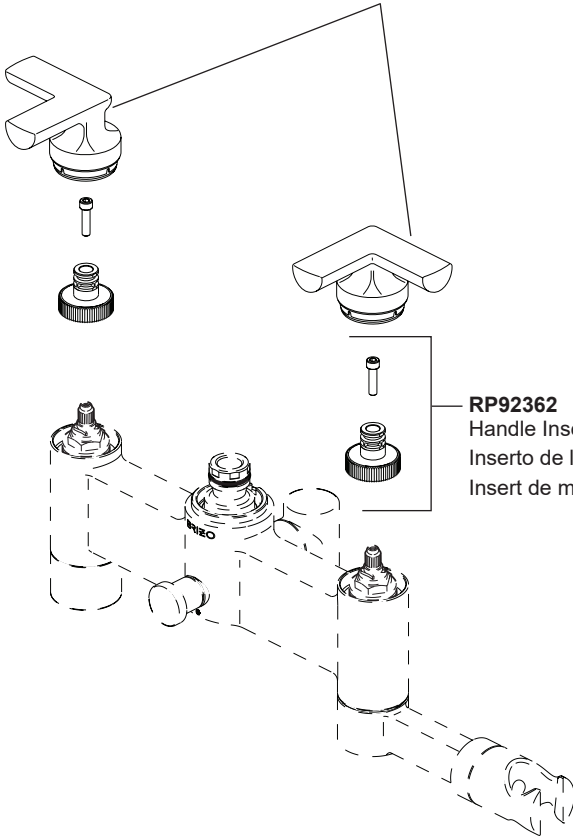

Model / Modelo / Modèle
T70307-▲

RP101560▲
Set Screw & Button
Tornillo fijador y botón
Vis de calage et bouton

RP92217
Stream Straightener
Enderezador del flujo de agua
Concentrateur de jet

RP101558▲
Handle Kit
Juego de piezas para las manijas
Trousse de manettes

RP92362
Handle Insert & Screw
Inserto de la manija y tornillo
Insert de manette et vis

RP85006▲
Handshower
Ducha de mano
Douche à main

RP49645▲
Hose & Gaskets
Manguera y Empaques
Tuyau souple et joints

Model / Modelo / Modèle
T70310-▲LHP

▲Specify Finish/Especifíque el acabado/Précisez le fini

Model / Modelo / Modèle
T71766-▲