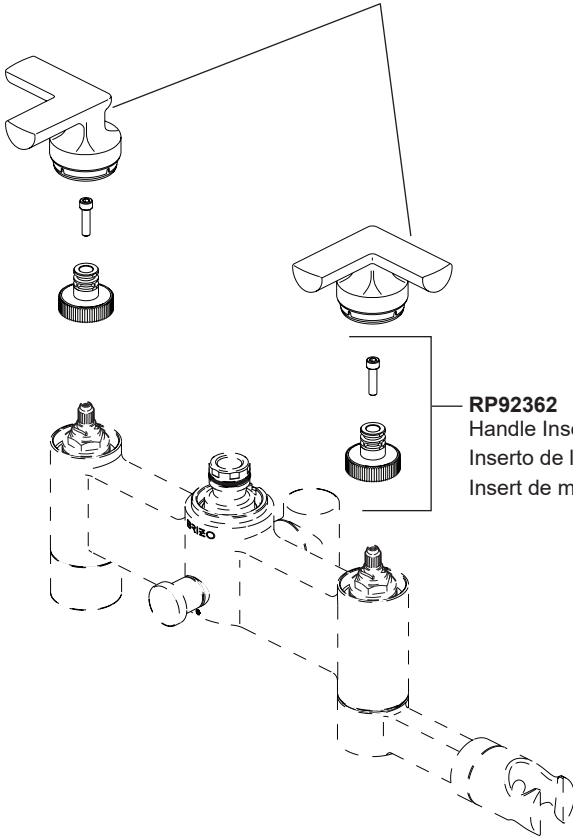

Model / Modelo / Modèle
T70307-▲

RP101560▲
Set Screw & Button
Tornillo fijador y botón
Vis de calage et bouton

RP92217
Stream Straightener
Enderezador del flujo de agua
Concentrateur de jet

RP101558▲
Handle Kit
Juego de piezas para las manijas
Trousse de manettes

RP92362
Handle Insert & Screw
Inserto de la manija y tornillo
Insert de manette et vis

RP85006▲
Handshower
Ducha de mano
Douche à main

RP49645▲
Hose & Gaskets
Manguera y Empaques
Tuyau souple et joints

Model / Modelo / Modèle
T70310-▲LHP

▲Specify Finish/Especifíque el acabado/Précisez le fini

Model / Modelo / Modèle
T71765-▲

RP31689
 O-Rings (2)
 Juntas tórica (2)
 Joint torique (2)

RP1745
 O-Ring
 Juntas tórica
 Joint torique

RP5863
 O-Rings
 Juntas tóricas
 Joints toriques

RP101556▲
 Escutcheons (2) & O-Rings (2)
 Chapas de cubierta (2) y juntas tóricas (2)
 Rosaces (2) et joints toriques (2)

RP75239
 Mounting Hardware (2)
 Herraje para la instalación (2)
 Quincaillerie de montage (2)