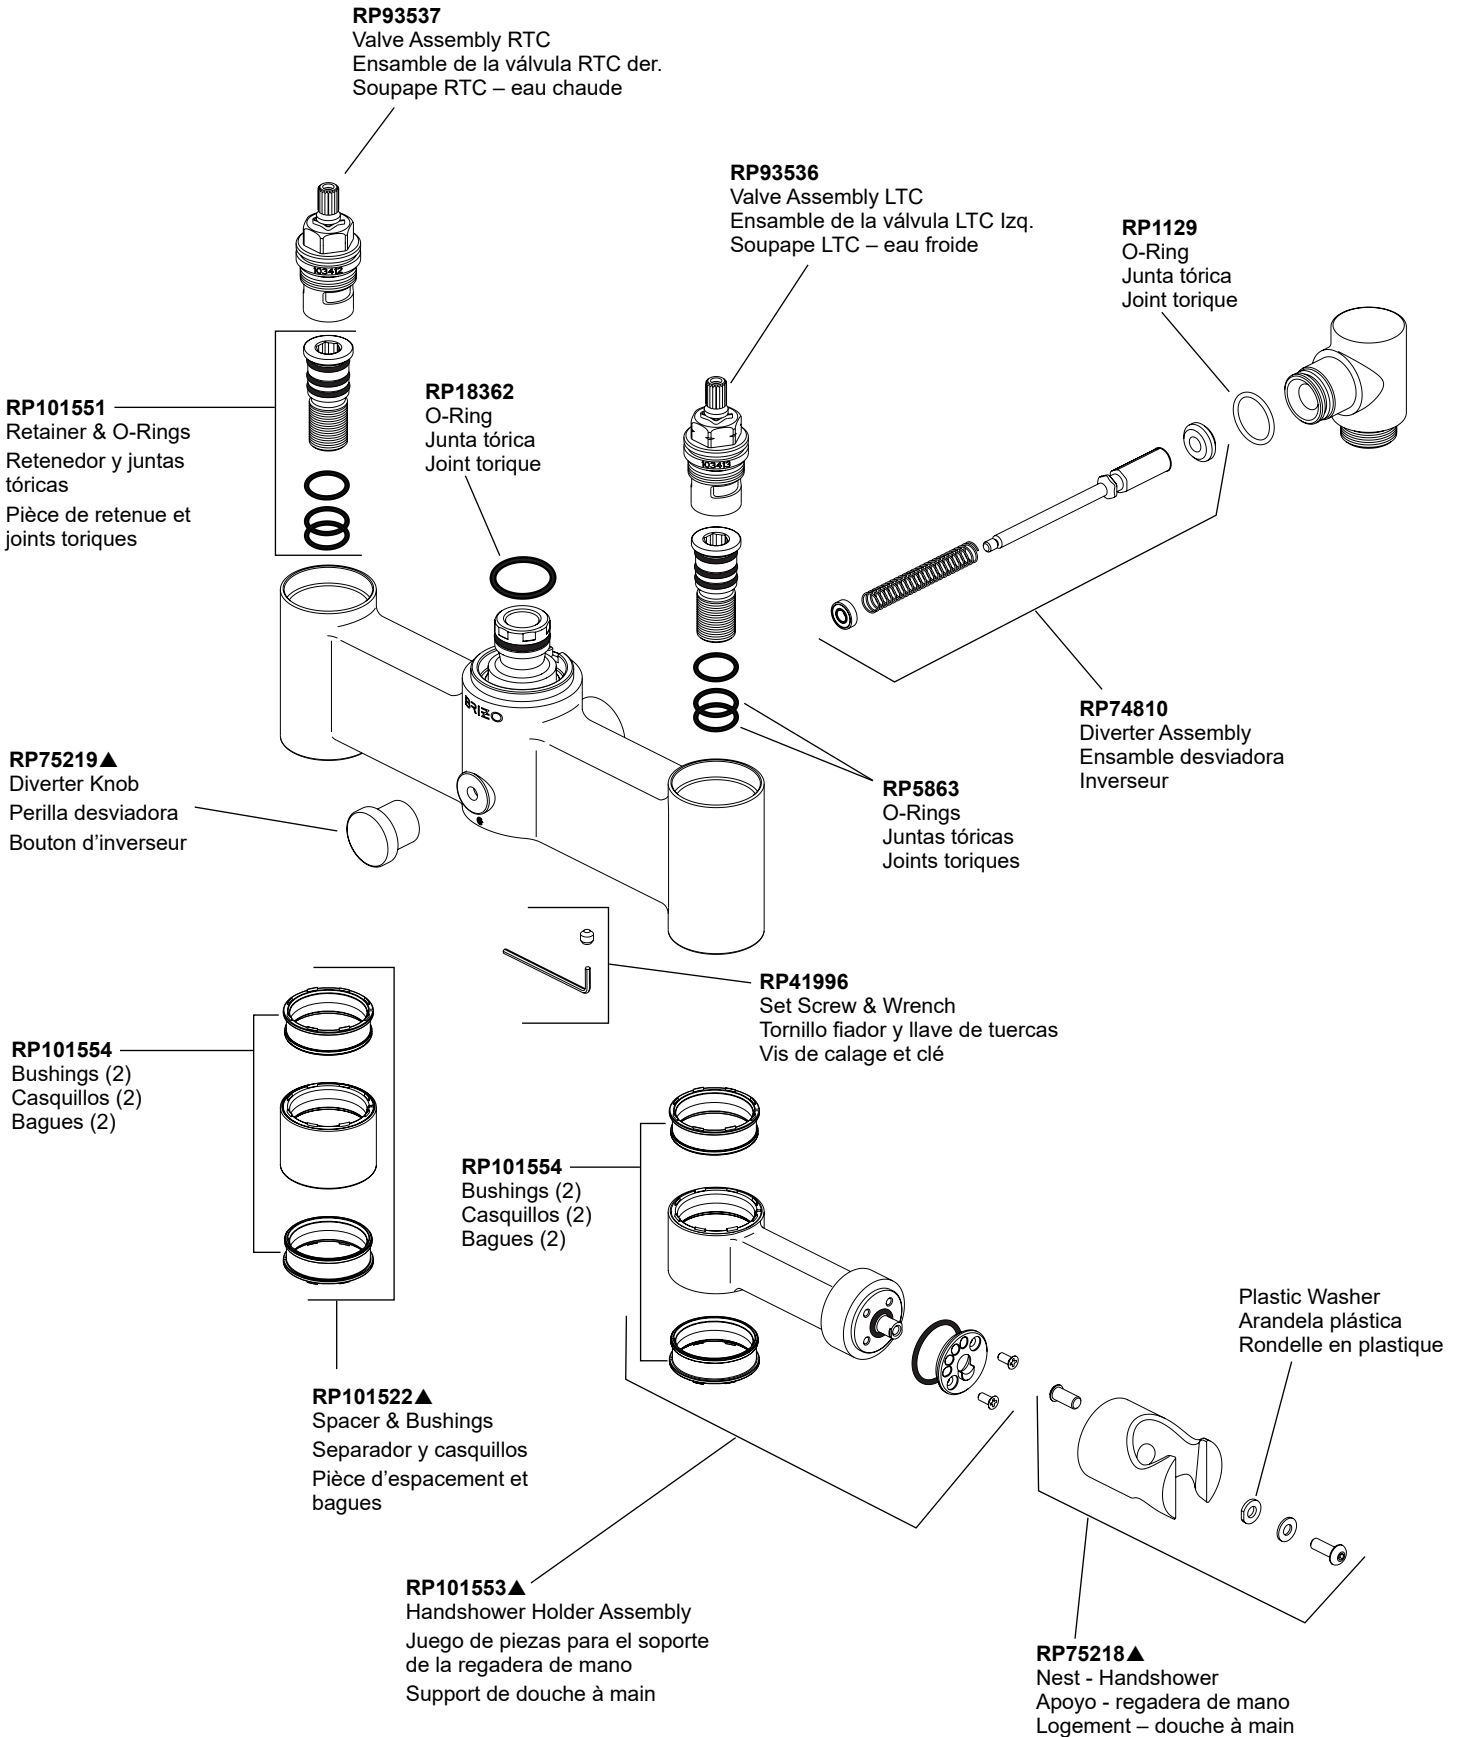

Model / Modelo / Modèle
T70307-▲

RP101560▲
Set Screw & Button
Tornillo fijador y botón
Vis de calage et bouton

RP92217
Stream Straightener
Enderezador del flujo de agua
Concentrateur de jet

RP101558▲
Handle Kit
Juego de piezas para las manijas
Trousse de manettes

RP92362
Handle Insert & Screw
Inserto de la manija y tornillo
Insert de manette et vis

RP85006▲
Handshower
Ducha de mano
Douche à main

RP49645▲
Hose & Gaskets
Manguera y Empaques
Tuyau souple et joints

Model / Modelo / Modèle
T70310-▲LHP

▲Specify Finish/Especifíque el acabado/Précisez le fini

Model / Modelo / Modèle
T71765-▲

RP31689
 O-Rings (2)
 Juntas tórica (2)
 Joint torique (2)

RP1745
 O-Ring
 Juntas tórica
 Joint torique

RP5863
 O-Rings
 Juntas tóricas
 Joints toriques

RP101556▲
 Escutcheons (2) & O-Rings (2)
 Chapas de cubierta (2) y juntas tóricas (2)
 Rosaces (2) et joints toriques (2)

RP75239
 Mounting Hardware (2)
 Herraje para la instalación (2)
 Quincaillerie de montage (2)