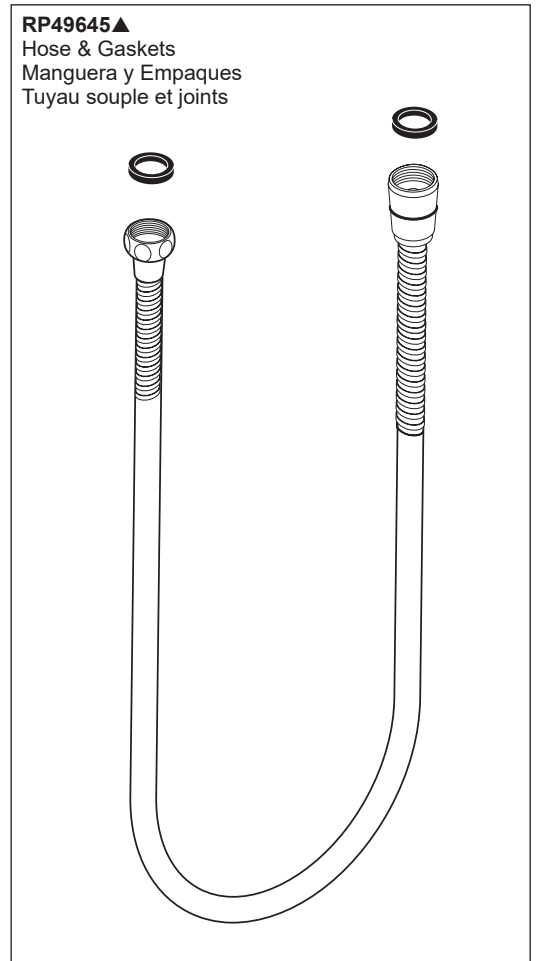

Model / Modelo / Modèle
T70307-▲

RP101560▲
Set Screw & Button
Tornillo fijador y botón
Vis de calage et bouton

RP92217
Stream Straightener
Enderezador del flujo de agua
Concentrateur de jet

RP101558▲
Handle Kit
Juego de piezas para las manijas
Trousse de manettes

RP92362
Handle Insert & Screw
Inserto de la manija y tornillo
Insert de manette et vis

RP85006▲
Handshower
Ducha de mano
Douche à main

RP49645▲
Hose & Gaskets
Manguera y Empaques
Tuyau souple et joints

Model / Modelo / Modèle
T70310-▲LHP