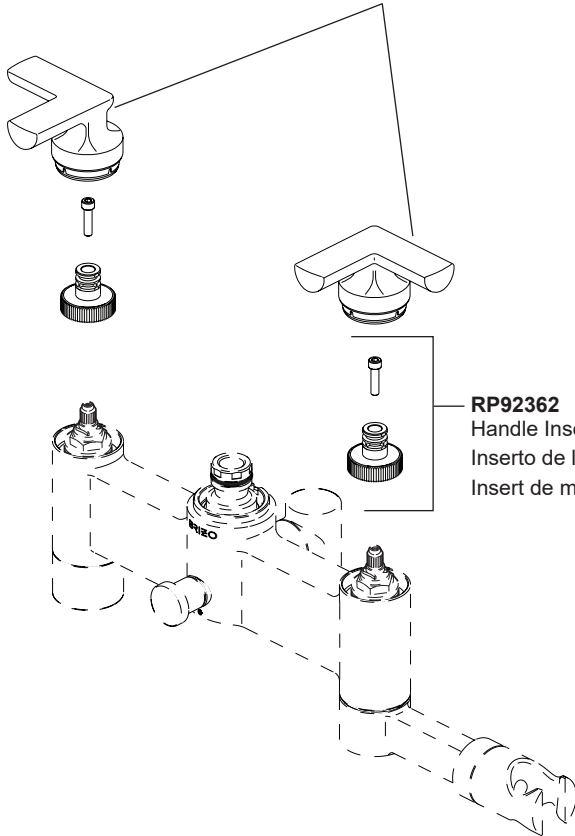

Model / Modelo / Modèle
T70307-▲

RP101560▲
Set Screw & Button
Tornillo fijador y botón
Vis de calage et bouton

RP92217
Stream Straightener
Enderezador del flujo de agua
Concentrateur de jet

RP101558▲
Handle Kit
Juego de piezas para las manijas
Trousse de manettes

RP92362
Handle Insert & Screw
Inserto de la manija y tornillo
Insert de manette et vis

RP85006▲
Handshower
Ducha de mano
Douche à main

RP49645▲
Hose & Gaskets
Manguera y Empaques
Tuyau souple et joints

Model / Modelo / Modèle
T70310-▲LHP

▲Specify Finish/Especifíque el acabado/Précisez le fini

Model / Modelo / Modèle
T71764-▲

▲Specify Finish/Especifíque el Acabado/Précisez le Fini