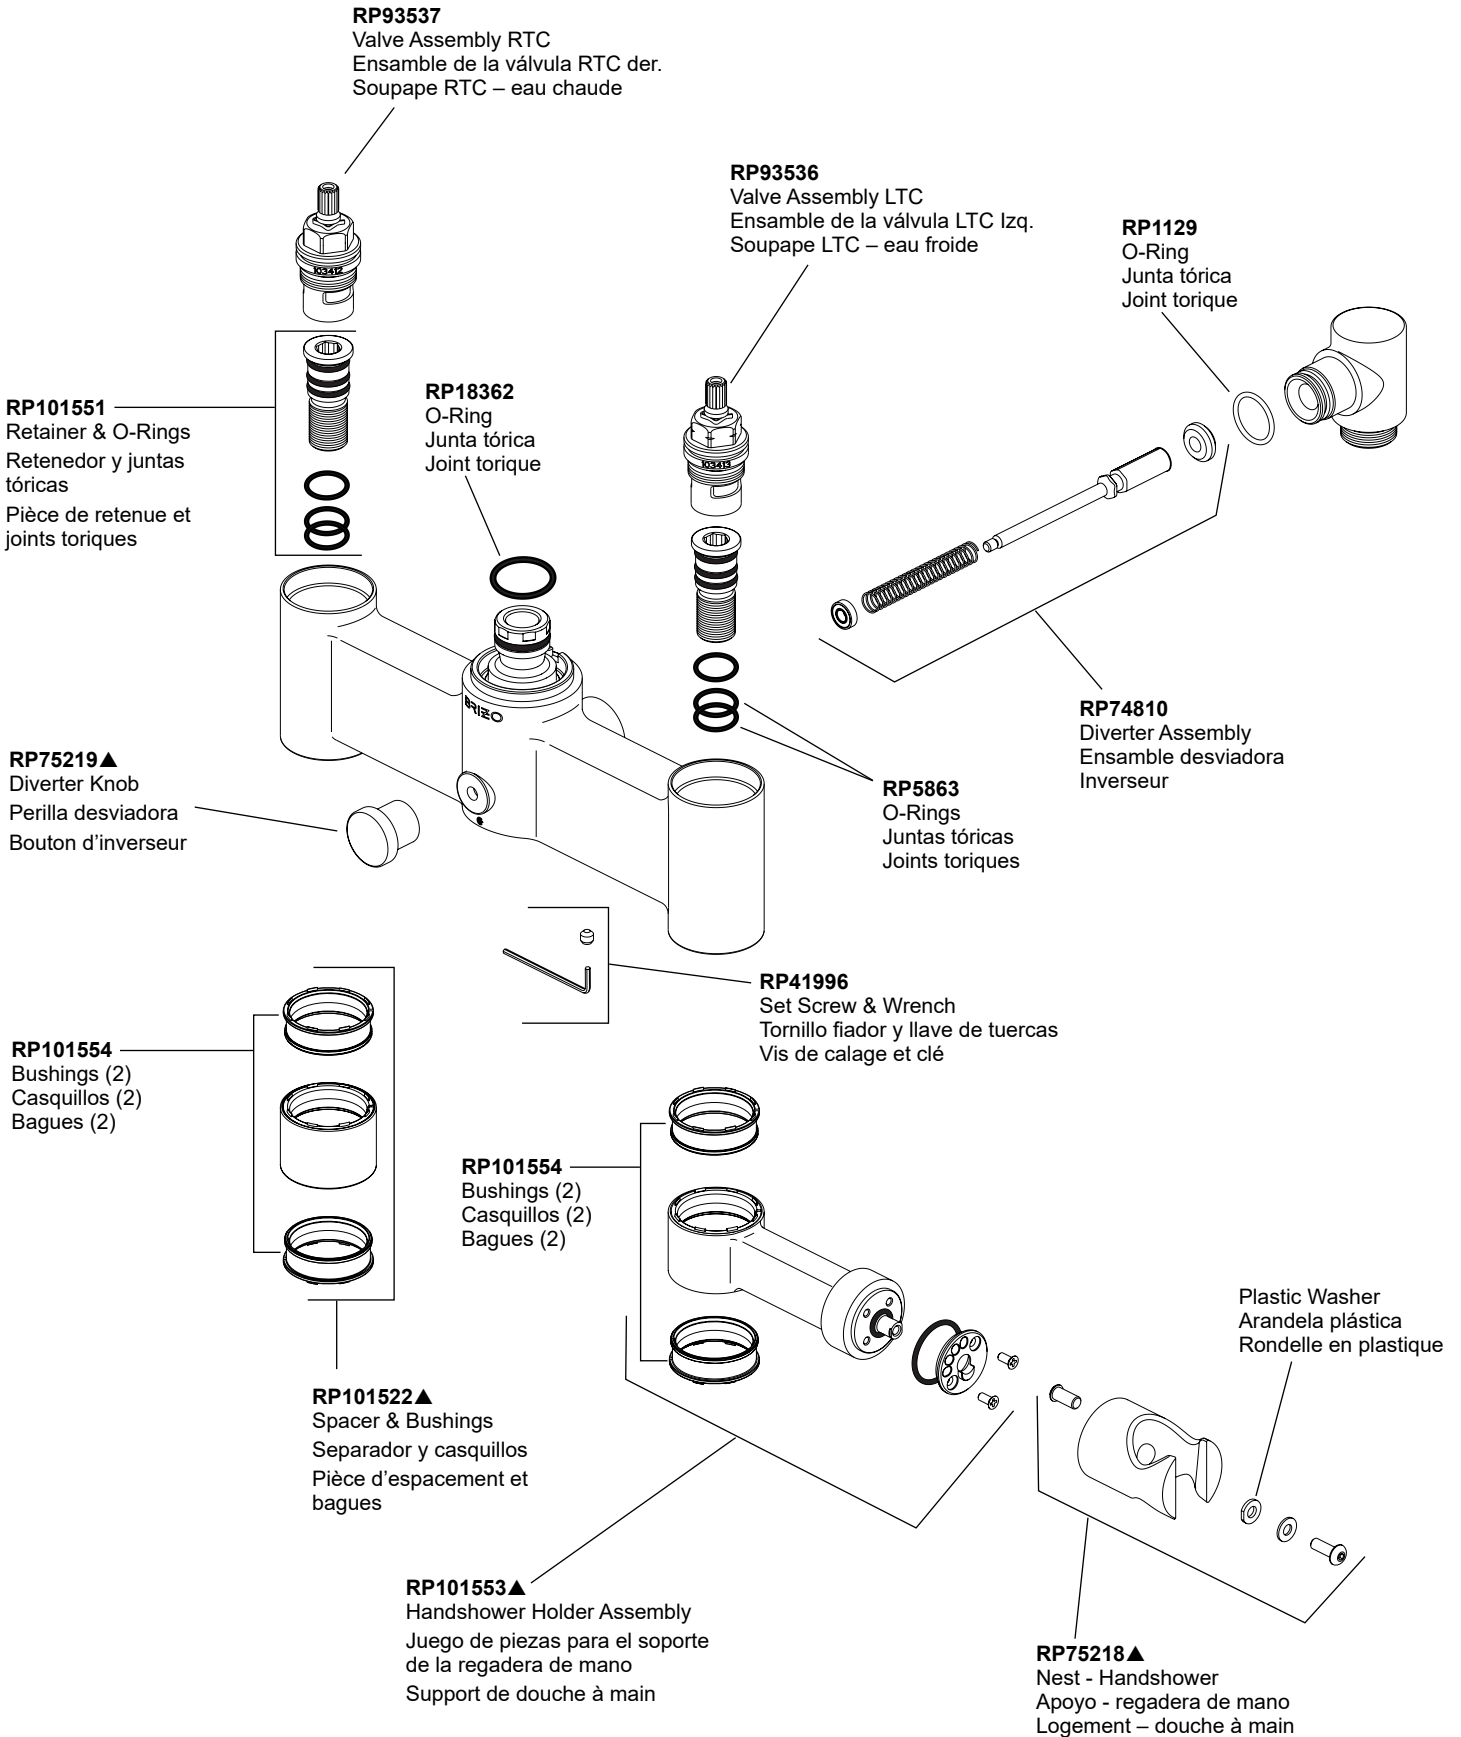

Model / Modelo / Modèle
T70307-▲

RP101560▲
Set Screw & Button
Tornillo fijador y botón
Vis de calage et bouton

RP92217
Stream Straightener
Enderezador del flujo de agua
Concentrateur de jet

RP101558▲
Handle Kit
Juego de piezas para las manijas
Trousse de manettes

RP92362
Handle Insert & Screw
Inserto de la manija y tornillo
Insert de manette et vis

RP85006▲
Handshower
Ducha de mano
Douche à main

RP49645▲
Hose & Gaskets
Manguera y Empaques
Tuyau souple et joints

Model / Modelo / Modèle
T70310-▲LHP