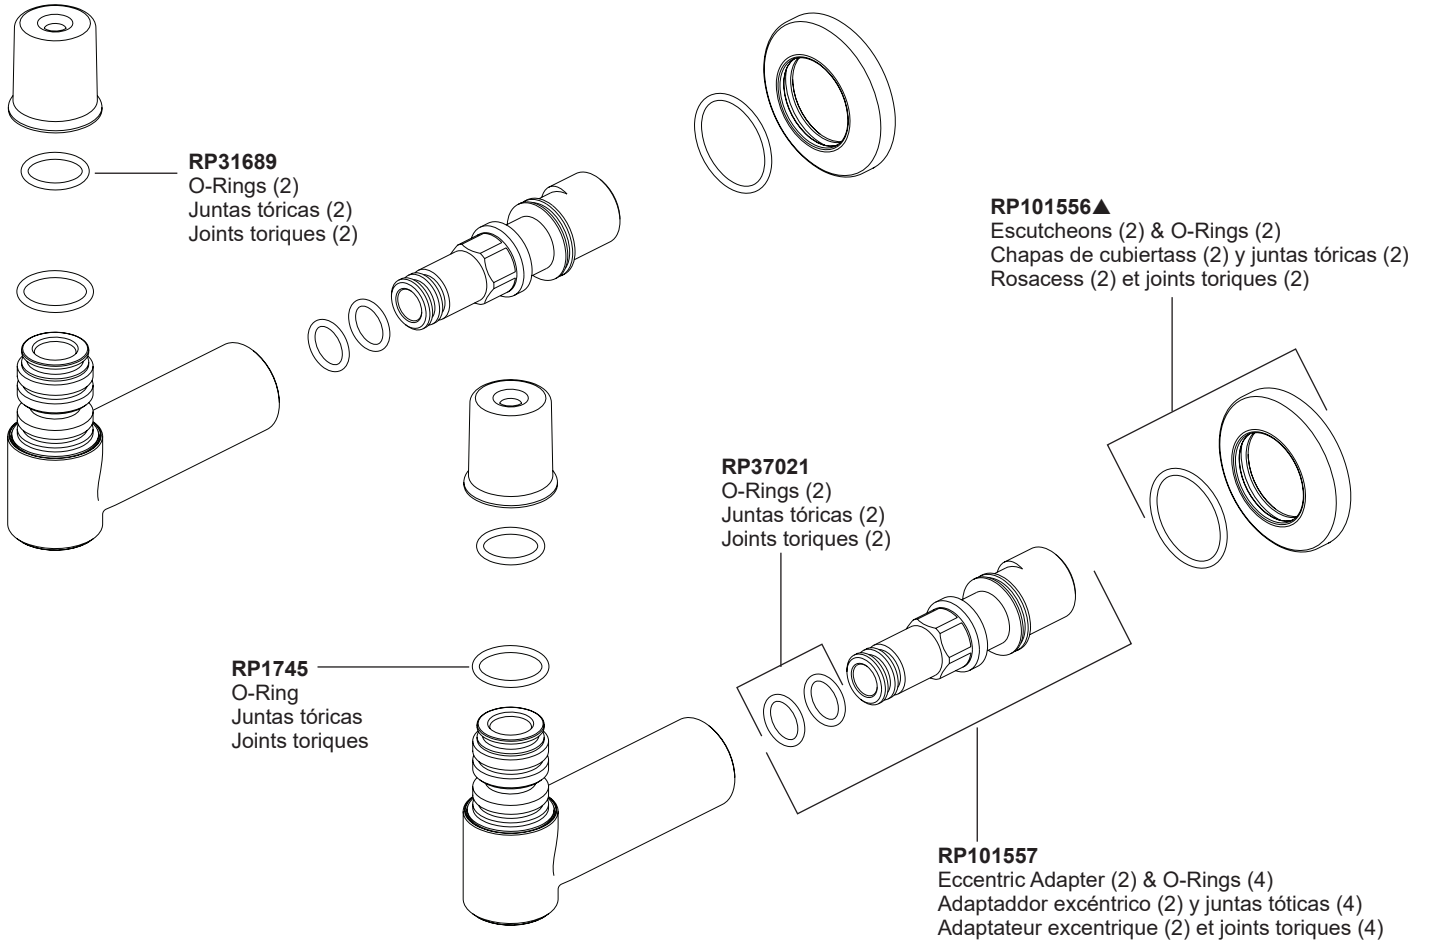

Model / Modelo / Modèle
T71764-▲

▲Specify Finish/Especifíque el Acabado/Précisez le Fini