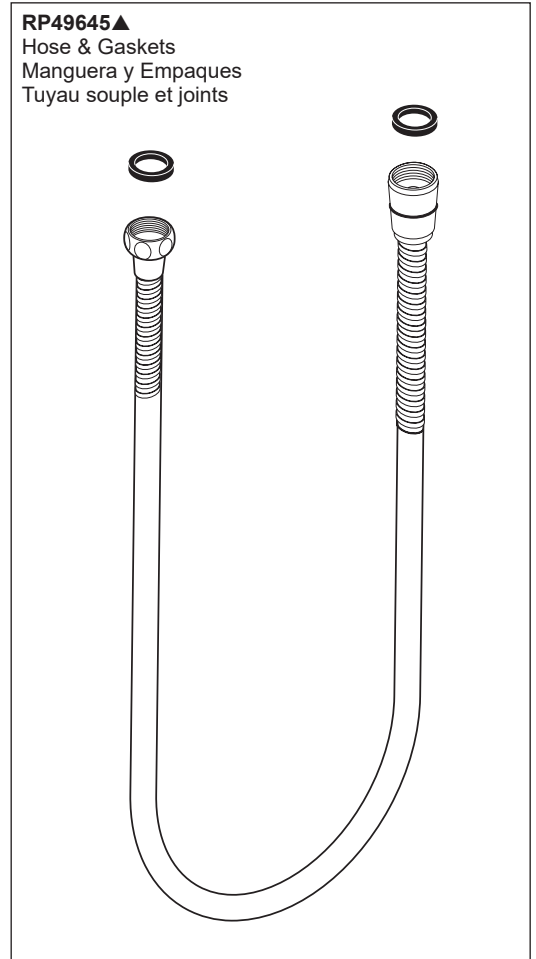

Model / Modelo / Modèle  
T70306-▲

**RP101560▲**  
Set Screw & Button  
Tornillo fijador y botón  
Vis de calage et bouton

**RP92217**  
Stream Straightener  
Enderezador del flujo de agua  
Concentrateur de jet

**RP101561▲**  
Handle Kit  
Juego de piezas para las manijas  
Trousse de manettes

**RP92362**  
Handle Insert & Screw  
Inserto de la manija y tornillo  
Insert de manette et vis

**RP85006▲**  
Handshower  
Ducha de mano  
Douche à main

**RP49645▲**  
Hose & Gaskets  
Manguera y Empaques  
Tuyau souple et joints

Model / Modelo / Modèle  
**T70310-▲LHP**

▲Specify Finish/Especifíque el acabado/Précisez le fini

Model / Modelo / Modèle  
**T71766-▲**