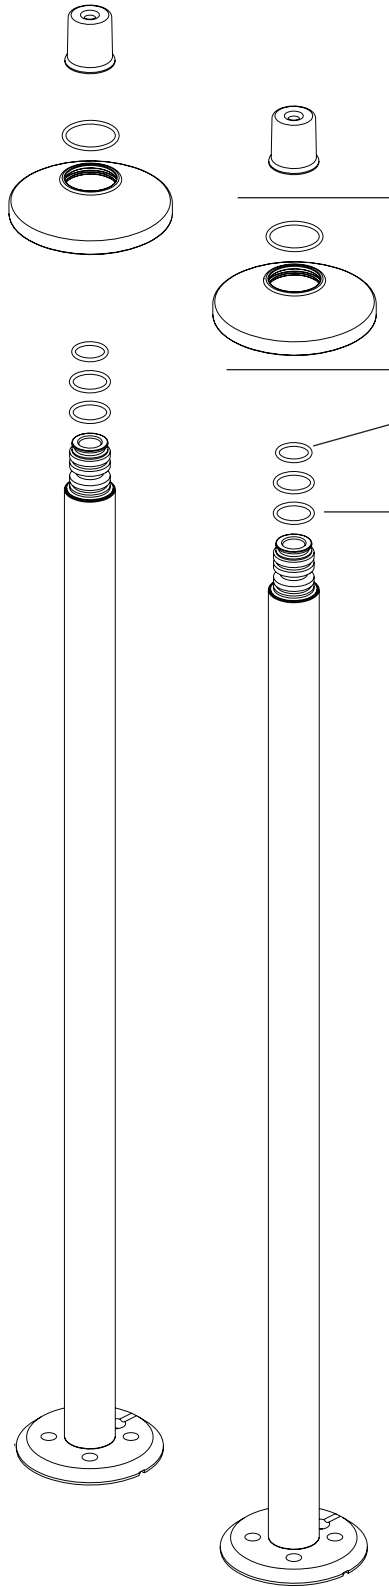

Model / Modelo / Modèle  
T70306-▲

**RP101560▲**  
Set Screw & Button  
Tornillo fijador y botón  
Vis de calage et bouton

**RP92217**  
Stream Straightener  
Enderezador del flujo de agua  
Concentrateur de jet

**RP101561▲**  
Handle Kit  
Juego de piezas para las manijas  
Trousse de manettes

**RP92362**  
Handle Insert & Screw  
Inserto de la manija y tornillo  
Insert de manette et vis

**RP85006▲**  
Handshower  
Ducha de mano  
Douche à main

**RP49645▲**  
Hose & Gaskets  
Manguera y Empaques  
Tuyau souple et joints

Model / Modelo / Modèle  
**T70310-▲LHP**

▲Specify Finish/Especifíque el acabado/Précisez le fini

Model / Modelo / Modèle  
**T71766-▲**

**RP101555▲**  
Escutcheons (2) & O-Rings (2)  
Chapas de cubierta (2) y juntas tóricas (2)  
Rosaces (2) et joints toriques (2)

**RP31689**  
O-Rings (2)  
Juntas tóricas (2)  
Joint toriques (2)

**RP1745**  
O-Ring (1)  
Junta tórica (1)  
Joint torique (1)