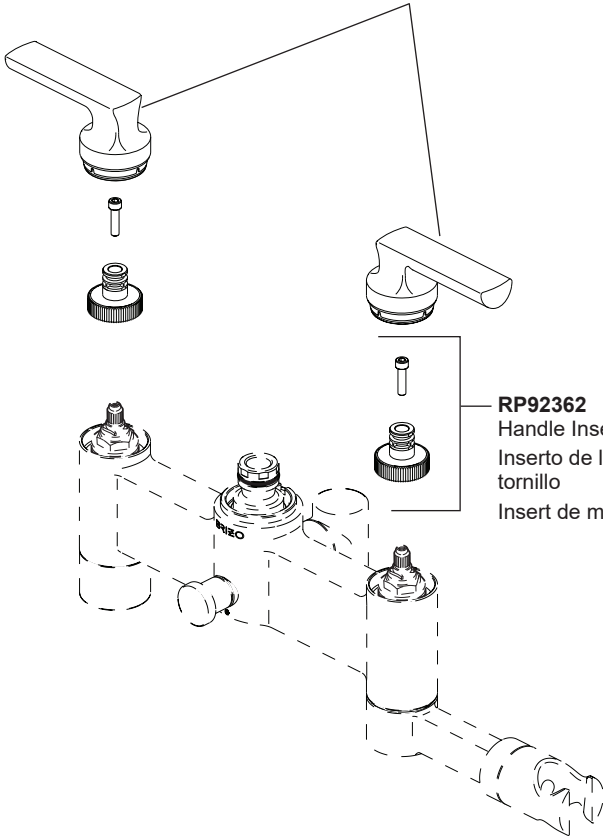

Model / Modelo / Modèle  
T70306-▲

**RP101560▲**  
Set Screw & Button  
Tornillo fijador y botón  
Vis de calage et bouton

**RP92217**  
Stream Straightener  
Enderezador del flujo de agua  
Concentrateur de jet

**RP101561▲**  
Handle Kit  
Juego de piezas para las manijas  
Trousse de manettes

**RP92362**  
Handle Insert & Screw  
Inserto de la manija y tornillo  
Insert de manette et vis

**RP85006▲**  
Handshower  
Ducha de mano  
Douche à main

**RP49645▲**  
Hose & Gaskets  
Manguera y Empaques  
Tuyau souple et joints

Model / Modelo / Modèle  
**T70310-▲LHP**

▲Specify Finish/Especifíque el acabado/Précisez le fini

Model / Modelo / Modèle  
**T71766-▲**

**RP75217**  
1/4"-20 Stainless Steel  
Bolts & Washers  
(Requires 2 RP Kits)  
Pernos y arandelas de acero  
inoxidable de 1/4"-20 (se  
requieren 2 juegos de RP)  
Rondelles et boulons de 1/4  
po - 20 en acier inoxydable  
(2 kits RP sont requis).