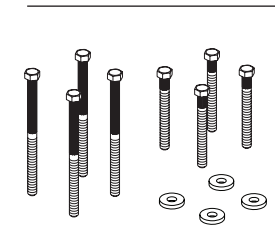

**RP101561▲**  
Handle Kit  
Juego de piezas para las manijas  
Trousse de manettes

**RP92362**  
Handle Insert & Screw  
Inserto de la manija y tornillo  
Insert de manette et vis

**RP85006▲**  
Handshower  
Ducha de mano  
Douche à main

**RP49645▲**  
Hose & Gaskets  
Manguera y Empaques  
Tuyau souple et joints

Model / Modelo / Modèle  
**T70310-▲LHP**

▲Specify Finish/Especifíque el acabado/Précisez le fini

Model / Modelo / Modèle  
**T71766-▲**

**RP101555▲**  
Escutcheons (2) & O-Rings (2)  
Chapas de cubierta (2) y juntas tóricas (2)  
Rosaces (2) et joints toriques (2)

**RP31689**  
O-Rings (2)  
Juntas tóricas (2)  
Joint toriques (2)

**RP1745**  
O-Ring (1)  
Junta tórica (1)  
Joint torique (1)

**RP75217**  
1/4"-20 Stainless Steel  
Bolts & Washers  
(Requires 2 RP Kits)  
Pernos y arandelas de acero  
inoxidable de 1/4"-20 (se  
requieren 2 juegos de RP)  
Rondelles et boulons de 1/4  
po - 20 en acier inoxydable  
(2 kits RP sont requis).