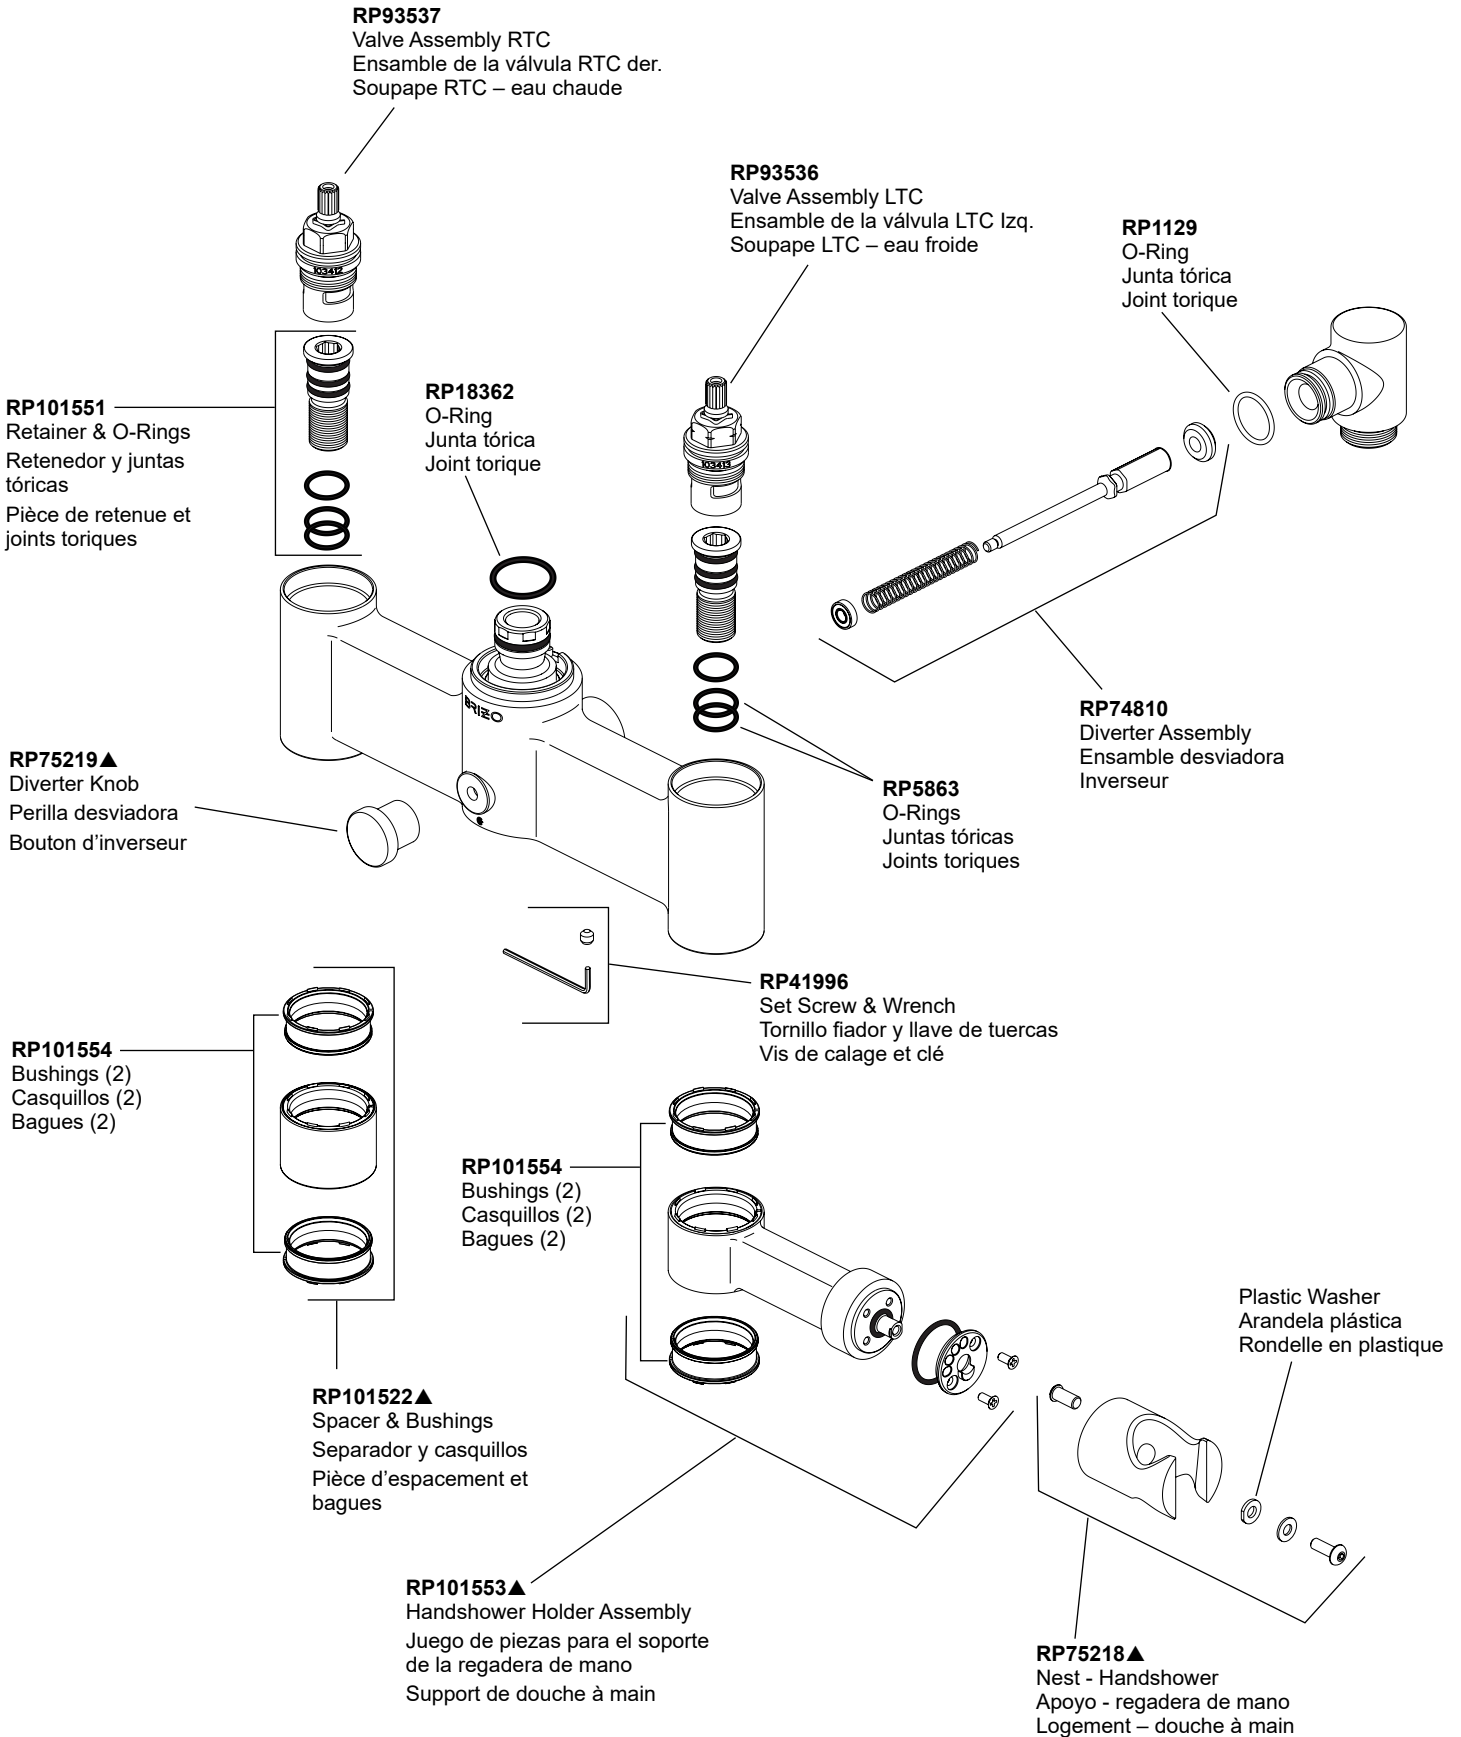

Model / Modelo / Modèle  
T70306-▲

**RP101560▲**  
Set Screw & Button  
Tornillo fijador y botón  
Vis de calage et bouton

**RP92217**  
Stream Straightener  
Enderezador del flujo de agua  
Concentrateur de jet

**RP101561▲**  
Handle Kit  
Juego de piezas para las manijas  
Trousse de manettes

**RP92362**  
Handle Insert & Screw  
Inserto de la manija y tornillo  
Insert de manette et vis

**RP85006▲**  
Handshower  
Ducha de mano  
Douche à main

**RP49645▲**  
Hose & Gaskets  
Manguera y Empaques  
Tuyau souple et joints

Model / Modelo / Modèle  
**T70310-▲LHP**

▲Specify Finish/Especifíque el acabado/Précisez le fini

Model / Modelo / Modèle  
**T71766-▲**

**RP75217**  
1/4"-20 Stainless Steel  
Bolts & Washers  
(Requires 2 RP Kits)  
Pernos y arandelas de acero  
inoxidable de 1/4"-20 (se  
requieren 2 juegos de RP)  
Rondelles et boulons de 1/4  
po - 20 en acier inoxydable  
(2 kits RP sont requis).