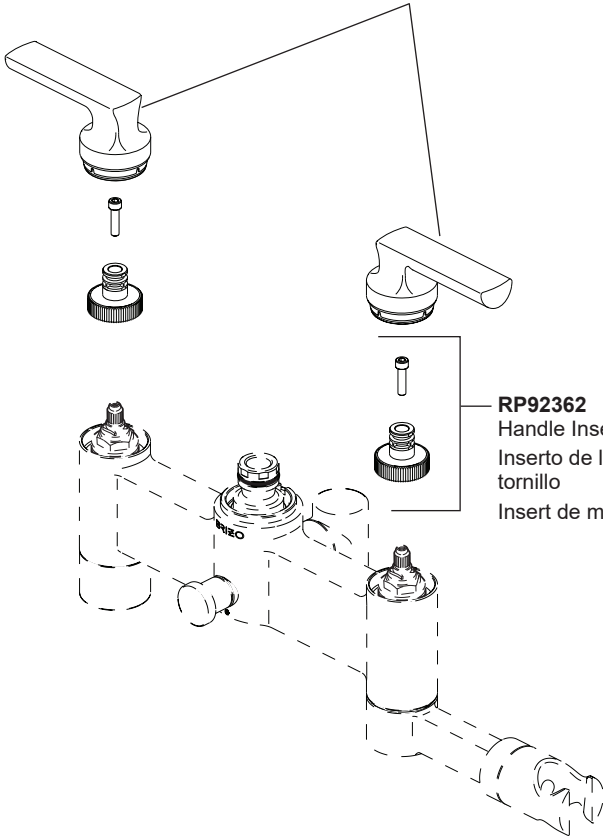

Model / Modelo / Modèle
T70306-▲

RP101560▲
Set Screw & Button
Tornillo fijador y botón
Vis de calage et bouton

RP92217
Stream Straightener
Enderezador del flujo de agua
Concentrateur de jet

RP101561▲
Handle Kit
Juego de piezas para las manijas
Trousse de manettes

RP92362
Handle Insert & Screw
Inserto de la manija y tornillo
Insert de manette et vis

RP85006▲
Handshower
Ducha de mano
Douche à main

RP49645▲
Hose & Gaskets
Manguera y Empaques
Tuyau souple et joints

Model / Modelo / Modèle
T70310-▲LHP

▲Specify Finish/Especifíque el acabado/Précisez le fini

Model / Modelo / Modèle
T71765-▲

▲Specify Finish/Especifíque el Acabado/Précisez le Fini