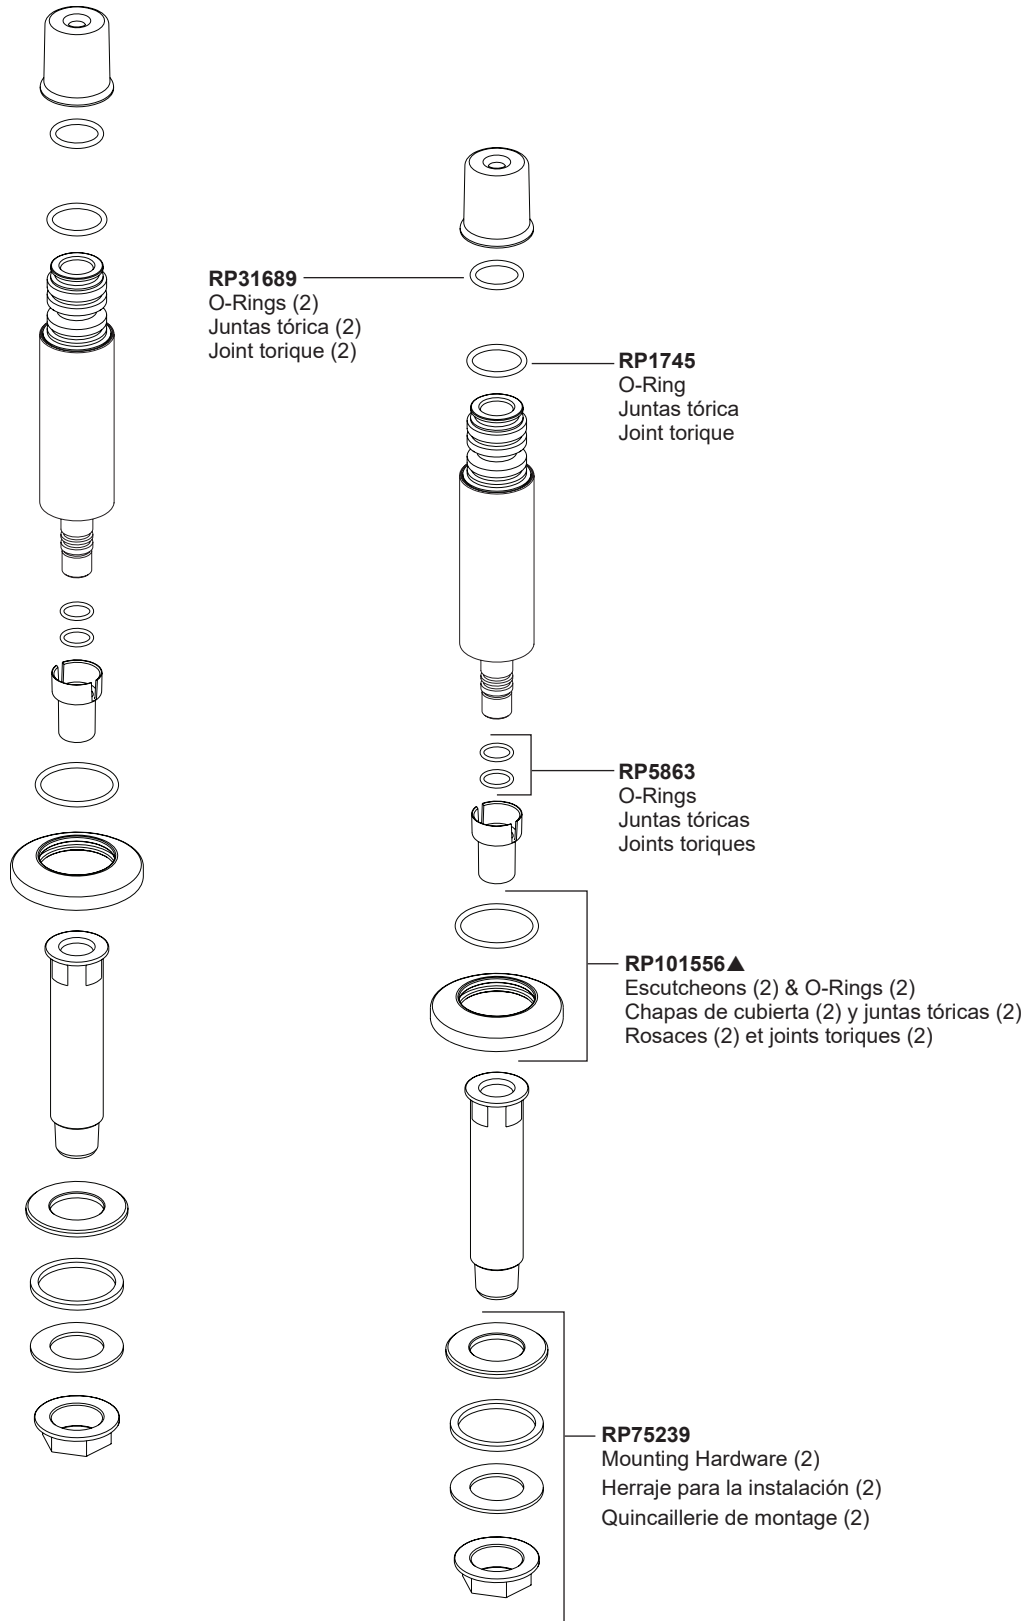

Model / Modelo / Modèle
T70306-▲

RP101560▲
Set Screw & Button
Tornillo fijador y botón
Vis de calage et bouton

RP92217
Stream Straightener
Enderezador del flujo de agua
Concentrateur de jet

RP101561▲
Handle Kit
Juego de piezas para las manijas
Trousse de manettes

RP92362
Handle Insert & Screw
Inserto de la manija y tornillo
Insert de manette et vis

RP85006▲
Handshower
Ducha de mano
Douche à main

RP49645▲
Hose & Gaskets
Manguera y Empaques
Tuyau souple et joints

Model / Modelo / Modèle
T70310-▲LHP

▲Specify Finish/Especifíque el acabado/Précisez le fini

Model / Modelo / Modèle
T71765-▲

▲Specify Finish/Especifíque el Acabado/Précisez le Fini