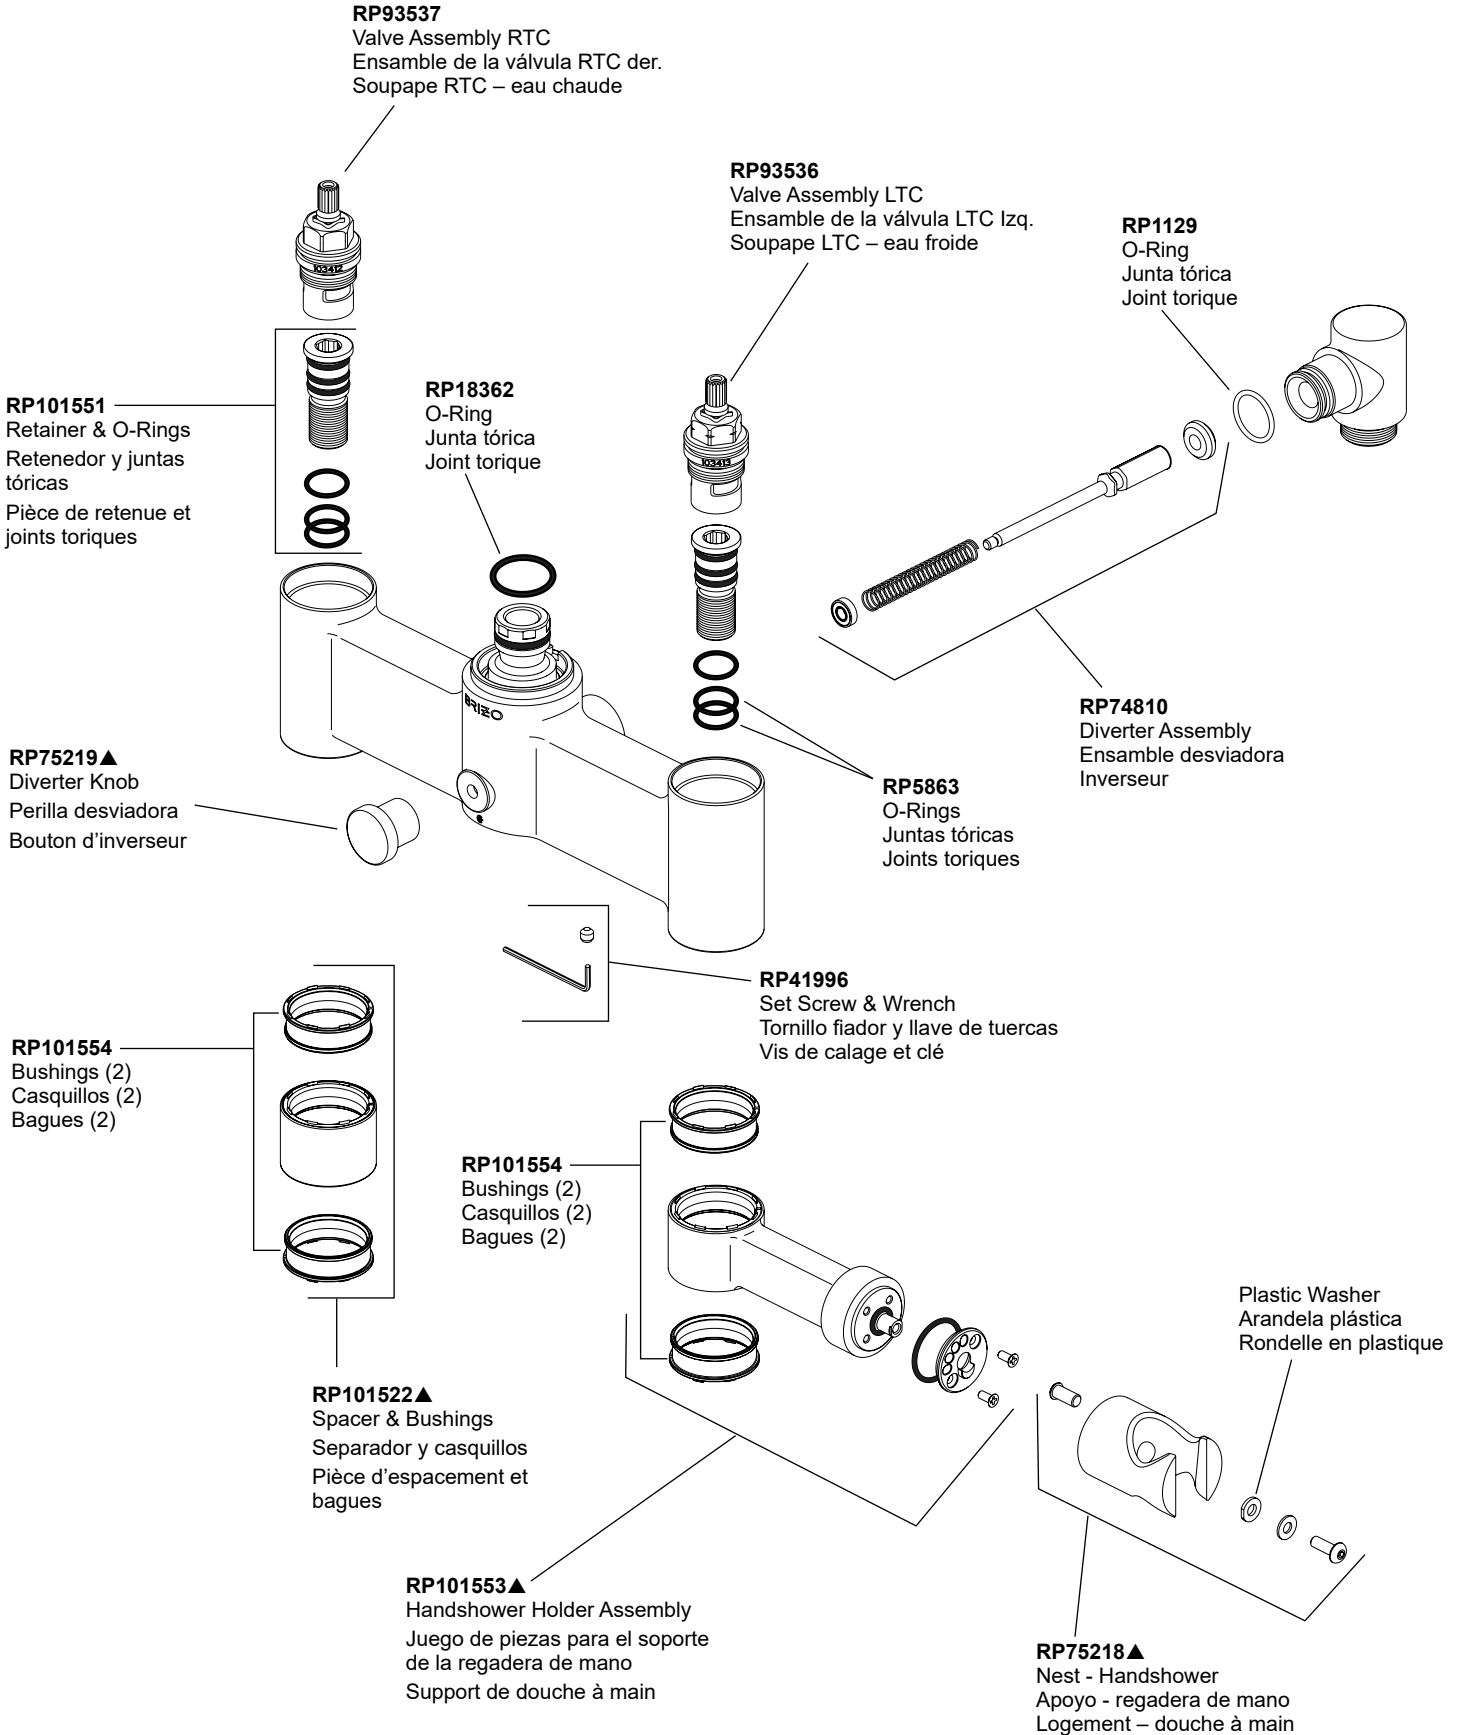

Model / Modelo / Modèle
T70306-▲

RP101560▲
Set Screw & Button
Tornillo fijador y botón
Vis de calage et bouton

RP92217
Stream Straightener
Enderezador del flujo de agua
Concentrateur de jet

RP101561▲
Handle Kit
Juego de piezas para las manijas
Trousse de manettes

RP92362
Handle Insert & Screw
Inserto de la manija y tornillo
Insert de manette et vis

RP85006▲
Handshower
Ducha de mano
Douche à main

RP49645▲
Hose & Gaskets
Manguera y Empaques
Tuyau souple et joints

Model / Modelo / Modèle
T70310-▲LHP