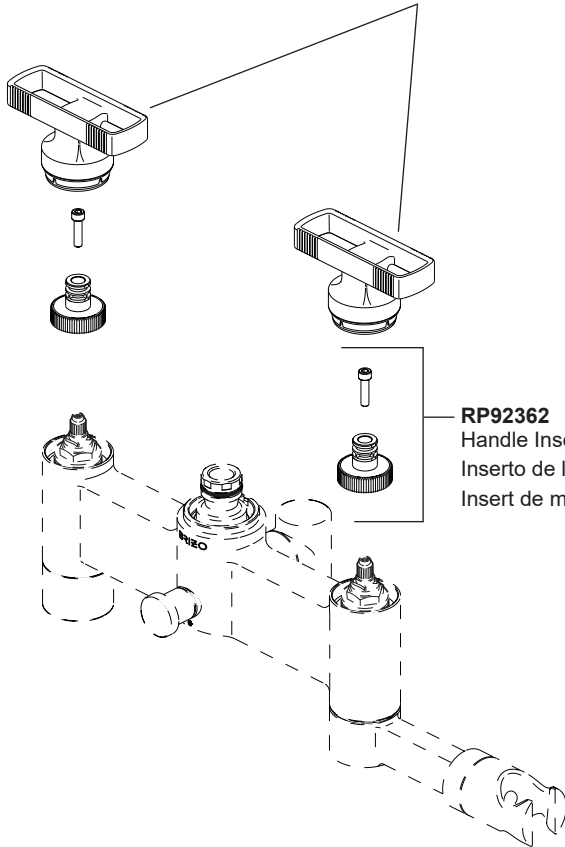

Model / Modelo / Modèle
T70308-▲

RP101560▲
Set Screw & Button
Tornillo fijador y botón
Vis de calage et bouton

RP92217
Stream Straightener
Enderezador del flujo de agua
Concentrateur de jet

RP101559▲
Handle Kit
Juego de piezas para las manijas
Trousse de manettes

RP92362
Handle Insert & Screw
Inserto de la manija y tornillo
Insert de manette et vis

85006▲
Handshower
Ducha de mano
Douche à main

RP49645▲
Hose & Gaskets
Manguera y Empaques
Tuyau souple et joints

Model / Modelo / Modèle
T70310-▲LHP

▲Specify Finish/Especifíque el acabado/Précisez le fini

Model / Modelo / Modèle
T71766-▲