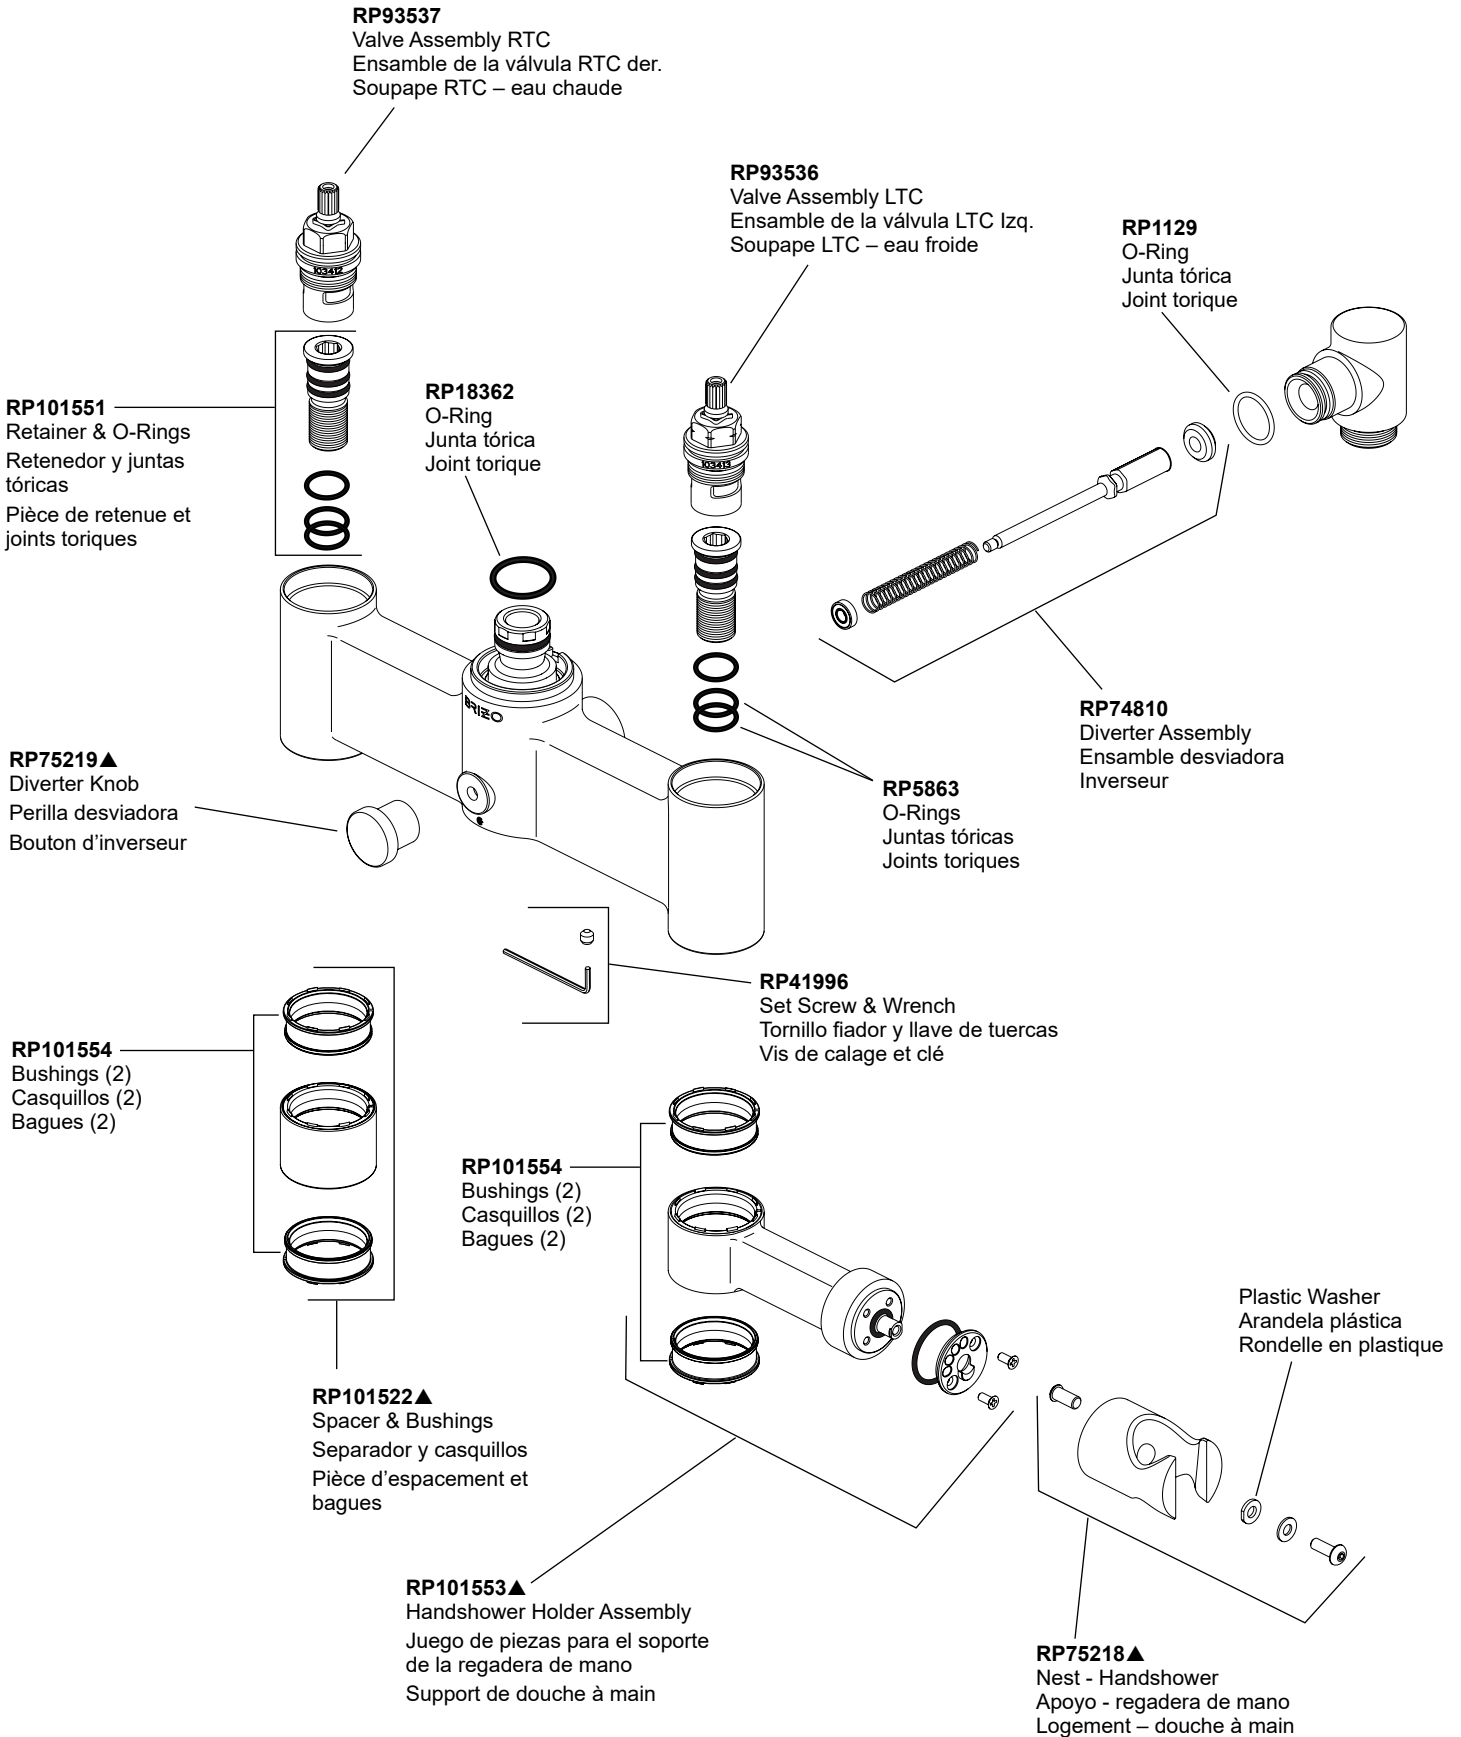

Model / Modelo / Modèle
T70308-▲

RP101560▲
Set Screw & Button
Tornillo fijador y botón
Vis de calage et bouton

RP92217
Stream Straightener
Enderezador del flujo de agua
Concentrateur de jet

RP101559▲
Handle Kit
Juego de piezas para las manijas
Trousse de manettes

RP92362
Handle Insert & Screw
Inserto de la manija y tornillo
Insert de manette et vis

85006▲
Handshower
Ducha de mano
Douche à main

RP49645▲
Hose & Gaskets
Manguera y Empaques
Tuyau souple et joints

Model / Modelo / Modèle
T70310-▲LHP