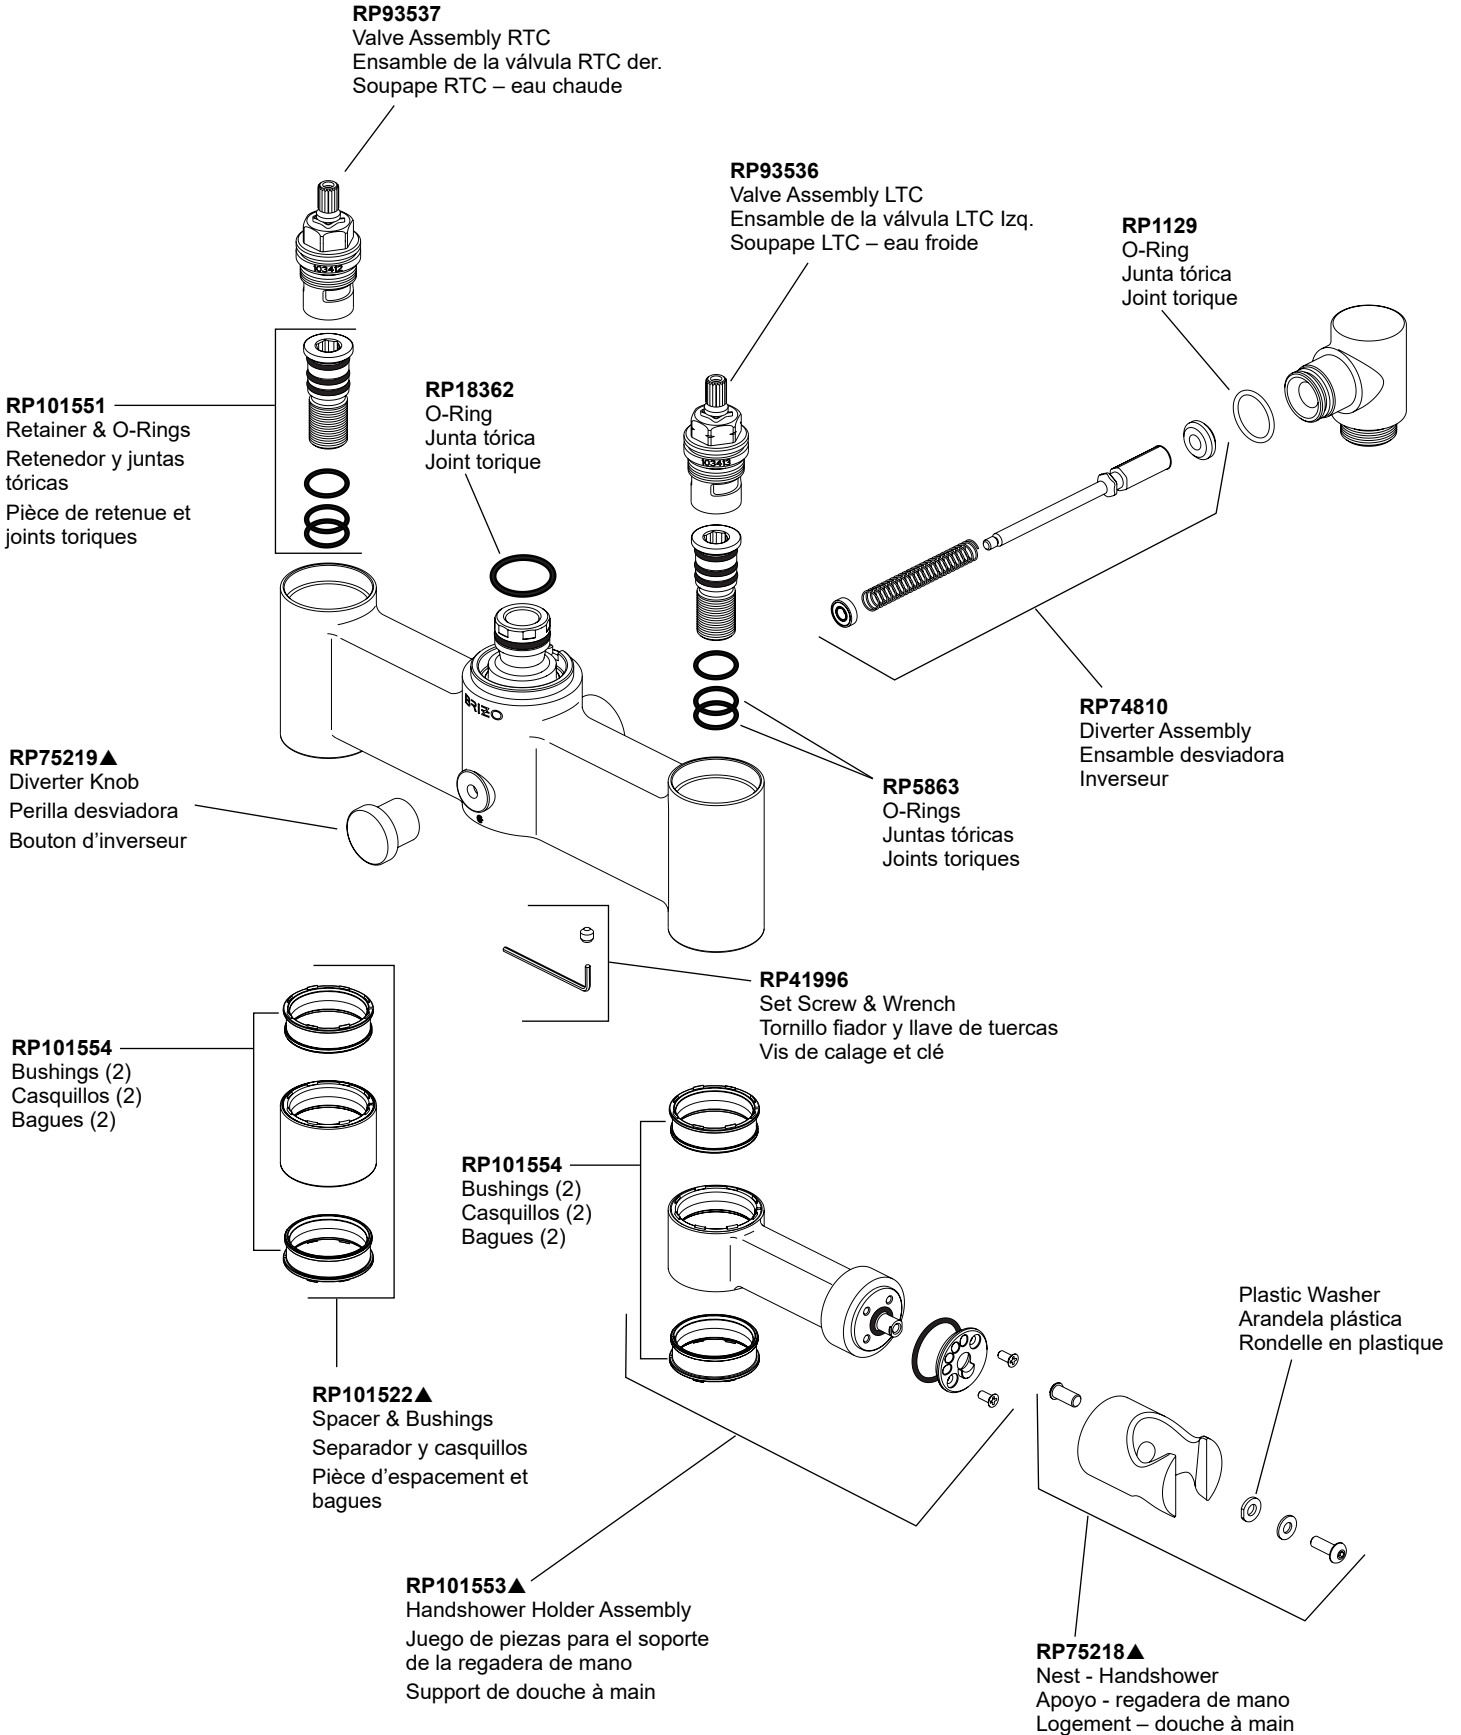

Model / Modelo / Modèle
T70308-▲

RP101560▲
Set Screw & Button
Tornillo fijador y botón
Vis de calage et bouton

RP92217
Stream Straightener
Enderezador del flujo de agua
Concentrateur de jet

RP101559▲
Handle Kit
Juego de piezas para las manijas
Trousse de manettes

RP92362
Handle Insert & Screw
Inserto de la manija y tornillo
Insert de manette et vis

85006▲
Handshower
Ducha de mano
Douche à main

RP49645▲
Hose & Gaskets
Manguera y Empaques
Tuyau souple et joints

Model / Modelo / Modèle
T70310-▲LHP