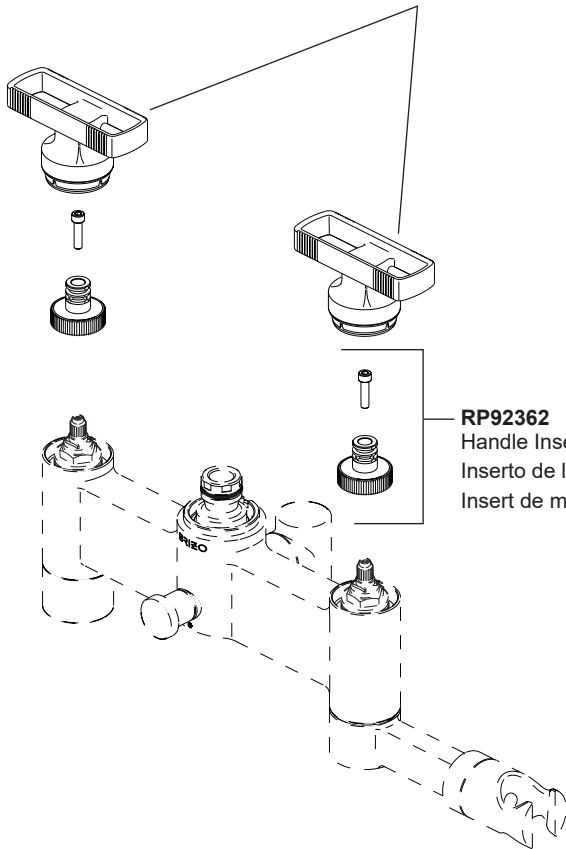

Model / Modelo / Modèle
T70308-▲

RP101560▲
Set Screw & Button
Tornillo fijador y botón
Vis de calage et bouton

RP92217
Stream Straightener
Enderezador del flujo de agua
Concentrateur de jet

RP101559▲
Handle Kit
Juego de piezas para las manijas
Trousse de manettes

RP92362
Handle Insert & Screw
Inserto de la manija y tornillo
Insert de manette et vis

85006▲
Handshower
Ducha de mano
Douche à main

RP49645▲
Hose & Gaskets
Manguera y Empaques
Tuyau souple et joints

Model / Modelo / Modèle
T70310-▲LHP

▲Specify Finish/Especifíque el acabado/Précisez le fini

Model / Modelo / Modèle
T71765-▲

▲Specify Finish/Especifíque el Acabado/Précisez le Fini