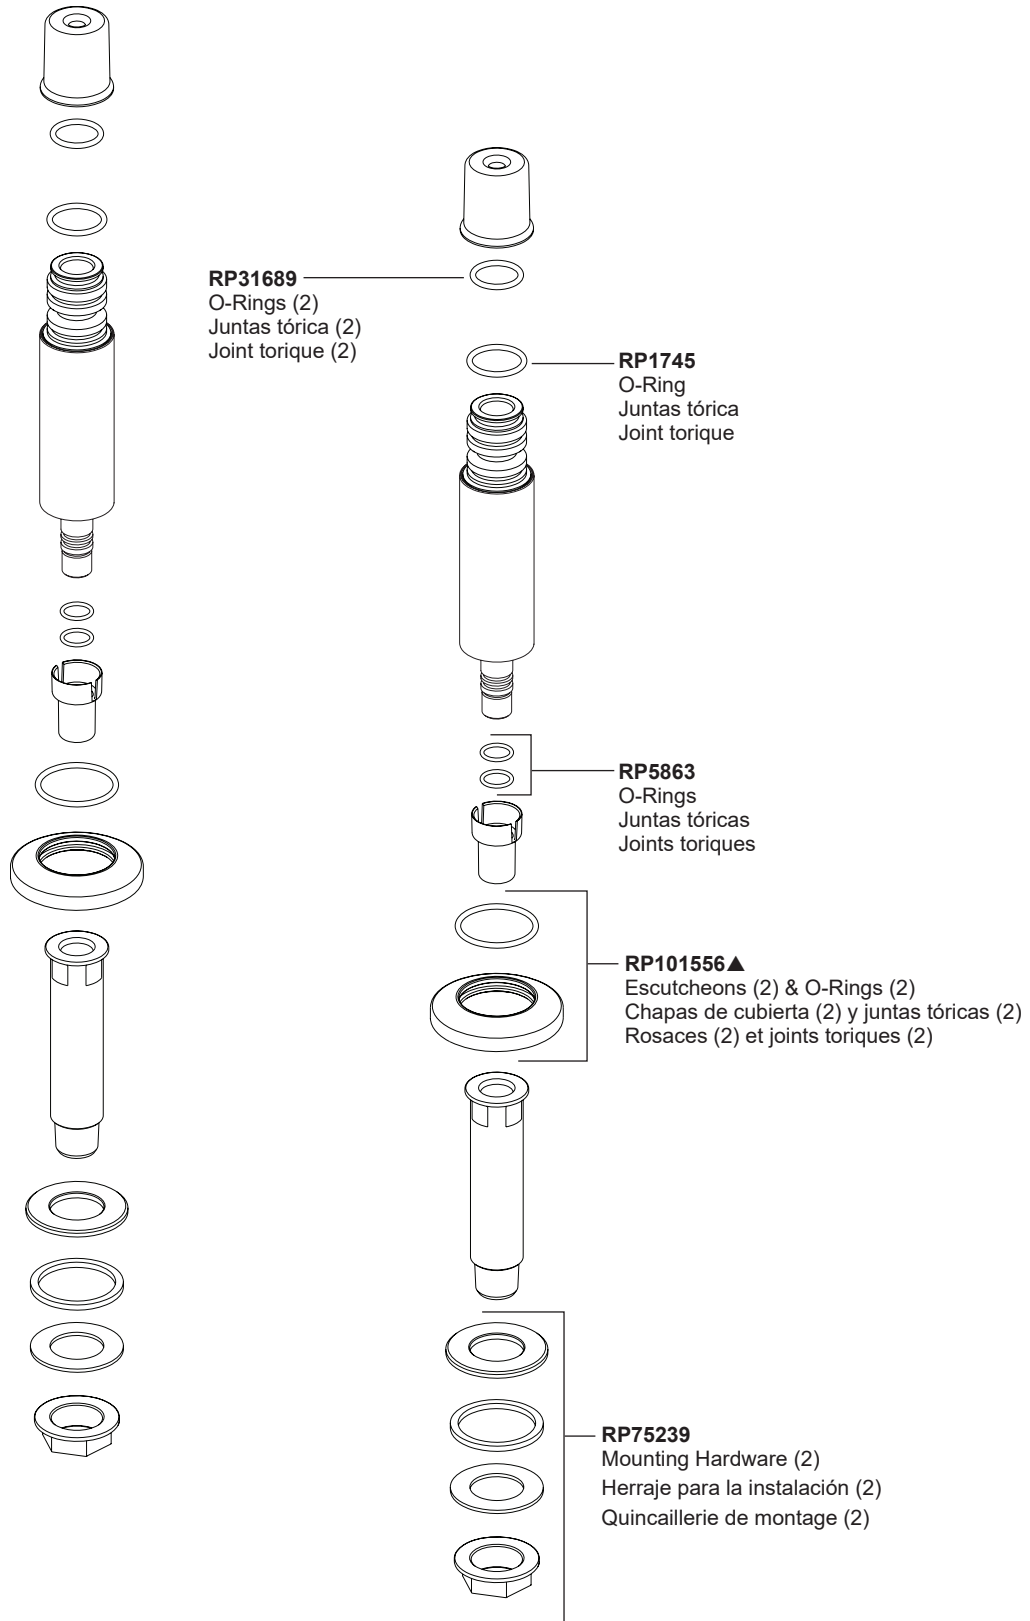

Model / Modelo / Modèle
T70308-▲

RP101560▲
Set Screw & Button
Tornillo fijador y botón
Vis de calage et bouton

RP92217
Stream Straightener
Enderezador del flujo de agua
Concentrateur de jet

RP101559▲
Handle Kit
Juego de piezas para las manijas
Trousse de manettes

RP92362
Handle Insert & Screw
Inserto de la manija y tornillo
Insert de manette et vis

85006▲
Handshower
Ducha de mano
Douche à main

RP49645▲
Hose & Gaskets
Manguera y Empaques
Tuyau souple et joints

Model / Modelo / Modèle
T70310-▲LHP

▲Specify Finish/Especifíque el acabado/Précisez le fini

Model / Modelo / Modèle
T71765-▲

▲Specify Finish/Especifíque el Acabado/Précisez le Fini