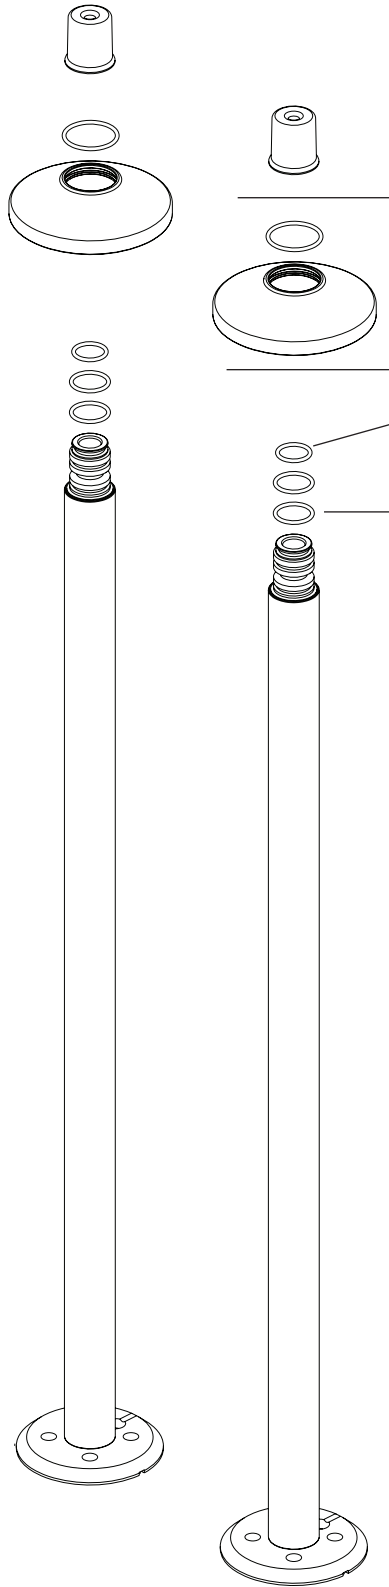

Model / Modelo / Modèle
T71766-▲

RP101555▲
Escutcheons (2) & O-Rings (2)
Chapas de cubierta (2) y juntas tóricas (2)
Rosaces (2) et joints toriques (2)

RP31689
O-Rings (2)
Juntas tóricas (2)
Joint toriques (2)

RP1745
O-Ring (1)
Junta tórica (1)
Joint torique (1)

RP75217
1/4"-20 Stainless Steel
Bolts & Washers
(Requires 2 RP Kits)
Pernos y arandelas de acero
inoxidable de 1/4"-20 (se
requieren 2 juegos de RP)
Rondelles et boulons de 1/4
po - 20 en acier inoxydable
(2 kits RP sont requis).

Model / Modelo / Modèle
T70310-▲LHP

▲Specify Finish/Especifíque el acabado/Précisez le fini

Model / Modelo / Modèle
T70322-▲ & T70322-▲-TK
 Frank Lloyd Wright Bath Collection by Brizo