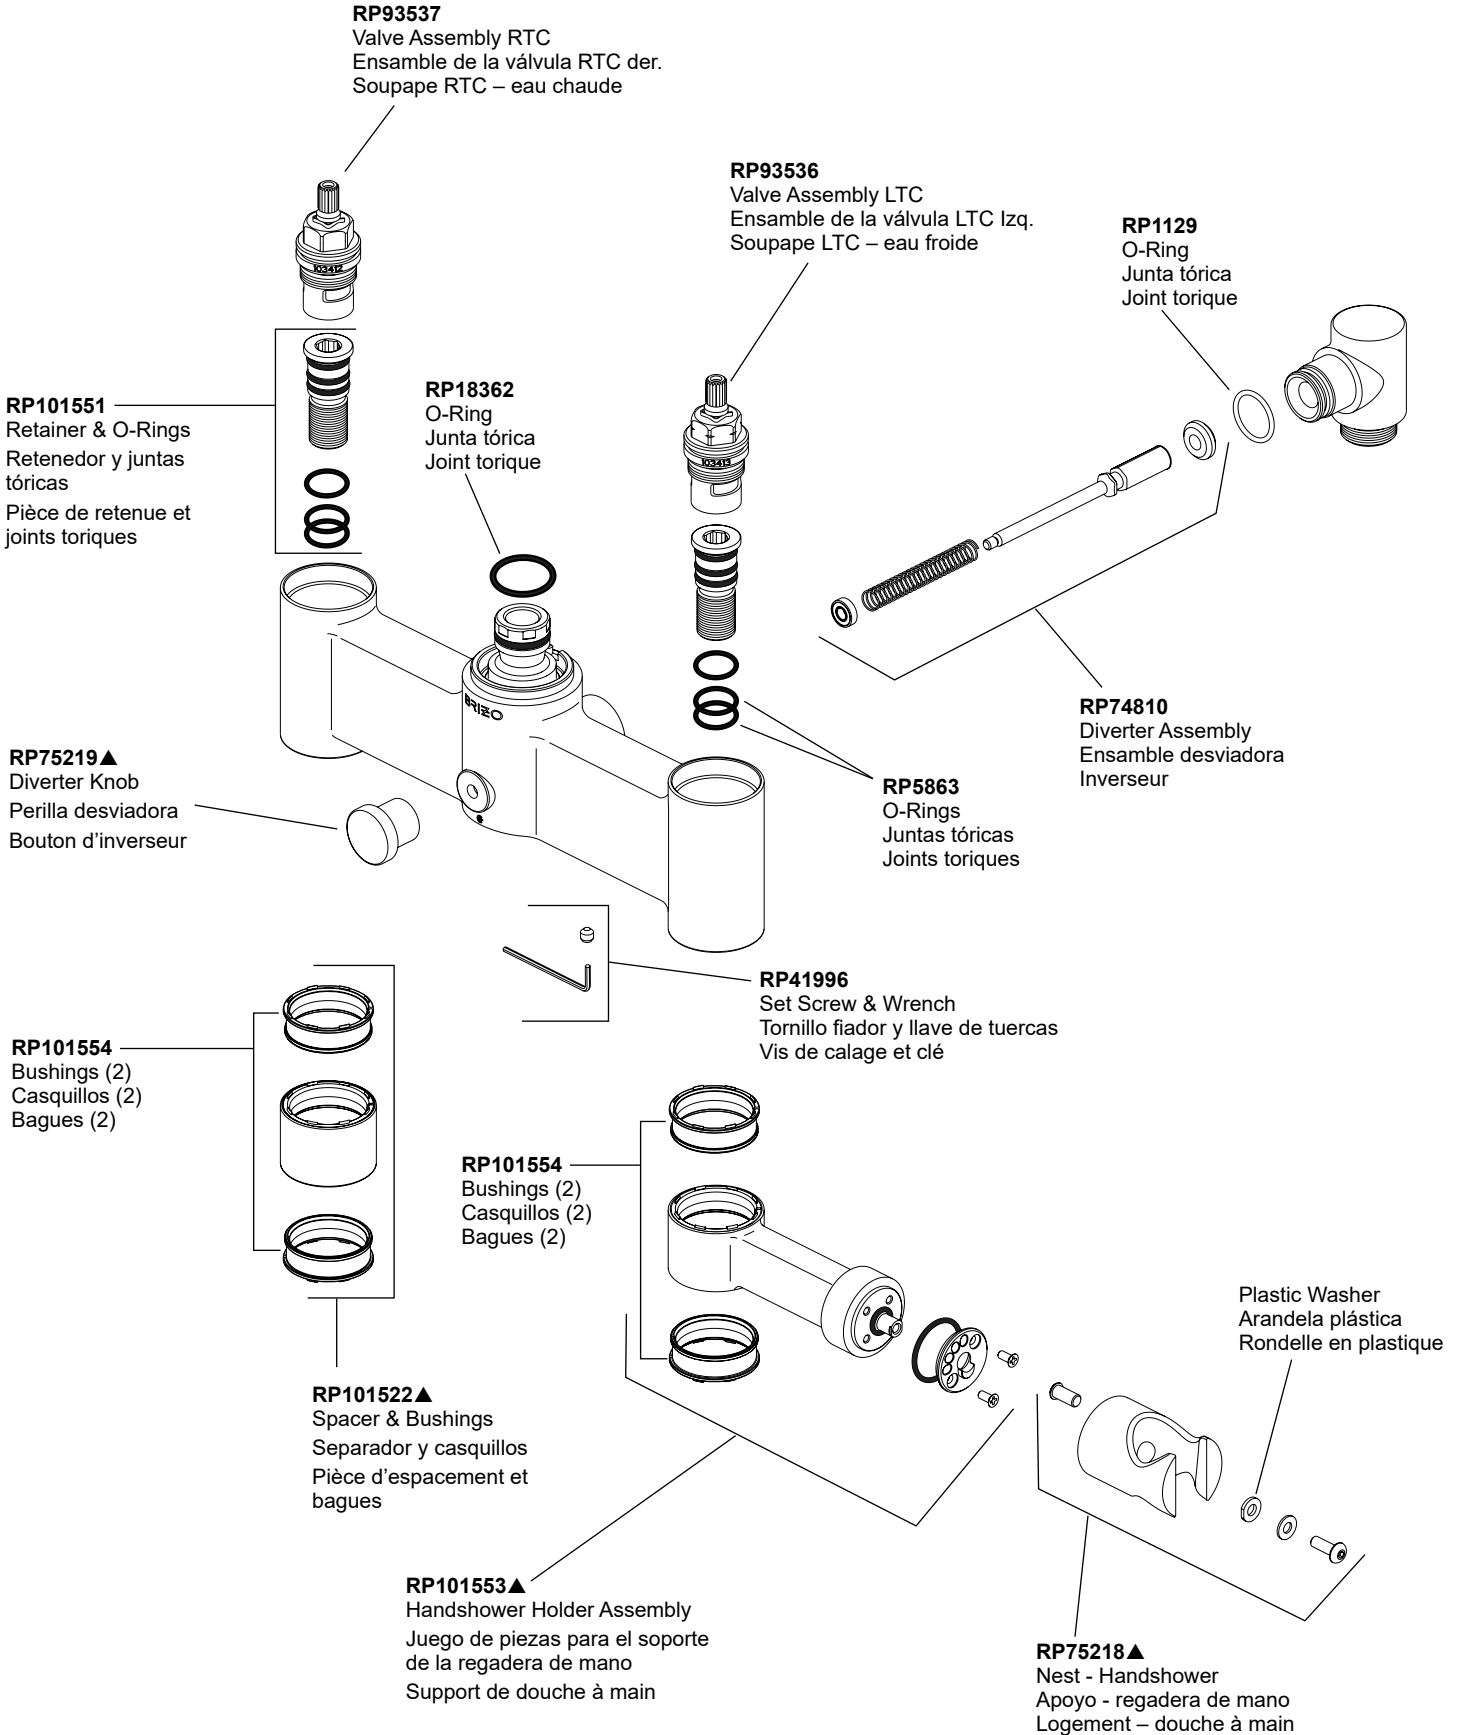

Model / Modelo / Modèle
T71766-▲

RP101555▲
Escutcheons (2) & O-Rings (2)
Chapas de cubierta (2) y juntas tóricas (2)
Rosaces (2) et joints toriques (2)

RP31689
O-Rings (2)
Juntas tóricas (2)
Joint toriques (2)

RP1745
O-Ring (1)
Junta tórica (1)
Joint torique (1)

RP75217
1/4"-20 Stainless Steel
Bolts & Washers
(Requires 2 RP Kits)
Pernos y arandelas de acero
inoxidable de 1/4"-20 (se
requieren 2 juegos de RP)
Rondelles et boulons de 1/4
po - 20 en acier inoxydable
(2 kits RP sont requis).

Model / Modelo / Modèle
T70310-▲LHP

▲Specify Finish/Especifíque el acabado/Précisez le fini

Model / Modelo / Modèle
T70322-▲ & T70322-▲-TK
 Frank Lloyd Wright Bath Collection by Brizo