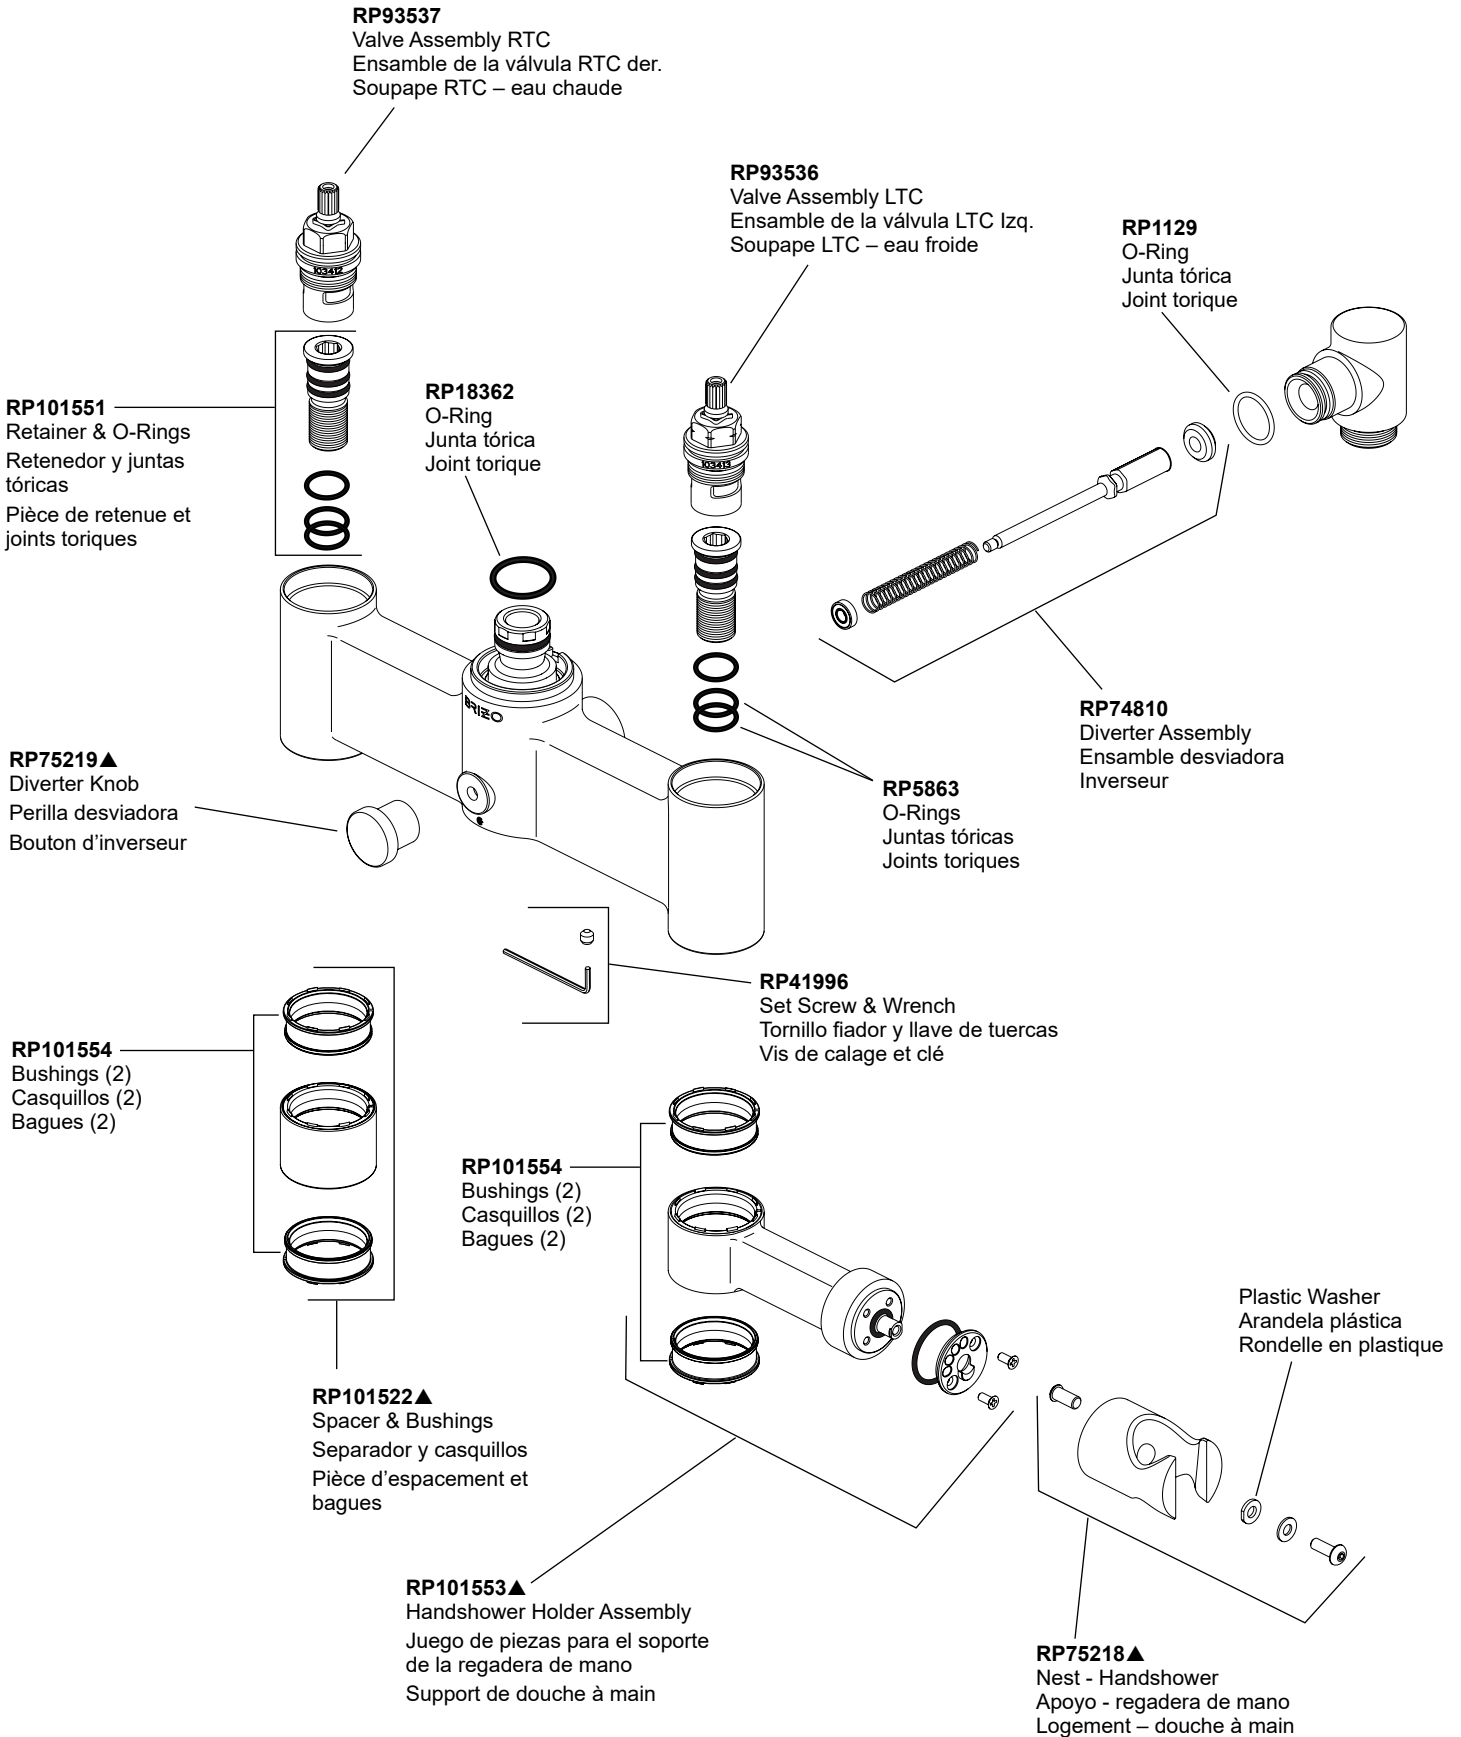

Model / Modelo / Modèle
T71765-▲

RP31689
O-Rings (2)
Juntas tórica (2)
Joint torique (2)

RP1745
O-Ring
Juntas tórica
Joint torique

RP5863
O-Rings
Juntas tóricas
Joints toriques

RP101556▲
Escutcheons (2) & O-Rings (2)
Chapas de cubierta (2) y juntas tóricas (2)
Rosaces (2) et joints toriques (2)

RP75239
Mounting Hardware (2)
Herraje para la instalación (2)
Quincaillerie de montage (2)

Model / Modelo / Modèle
T70310-▲LHP

▲Specify Finish/Especifíque el acabado/Précisez le fini

Model / Modelo / Modèle
T70322-▲ & T70322-▲-TK
 Frank Lloyd Wright Bath Collection by Brizo