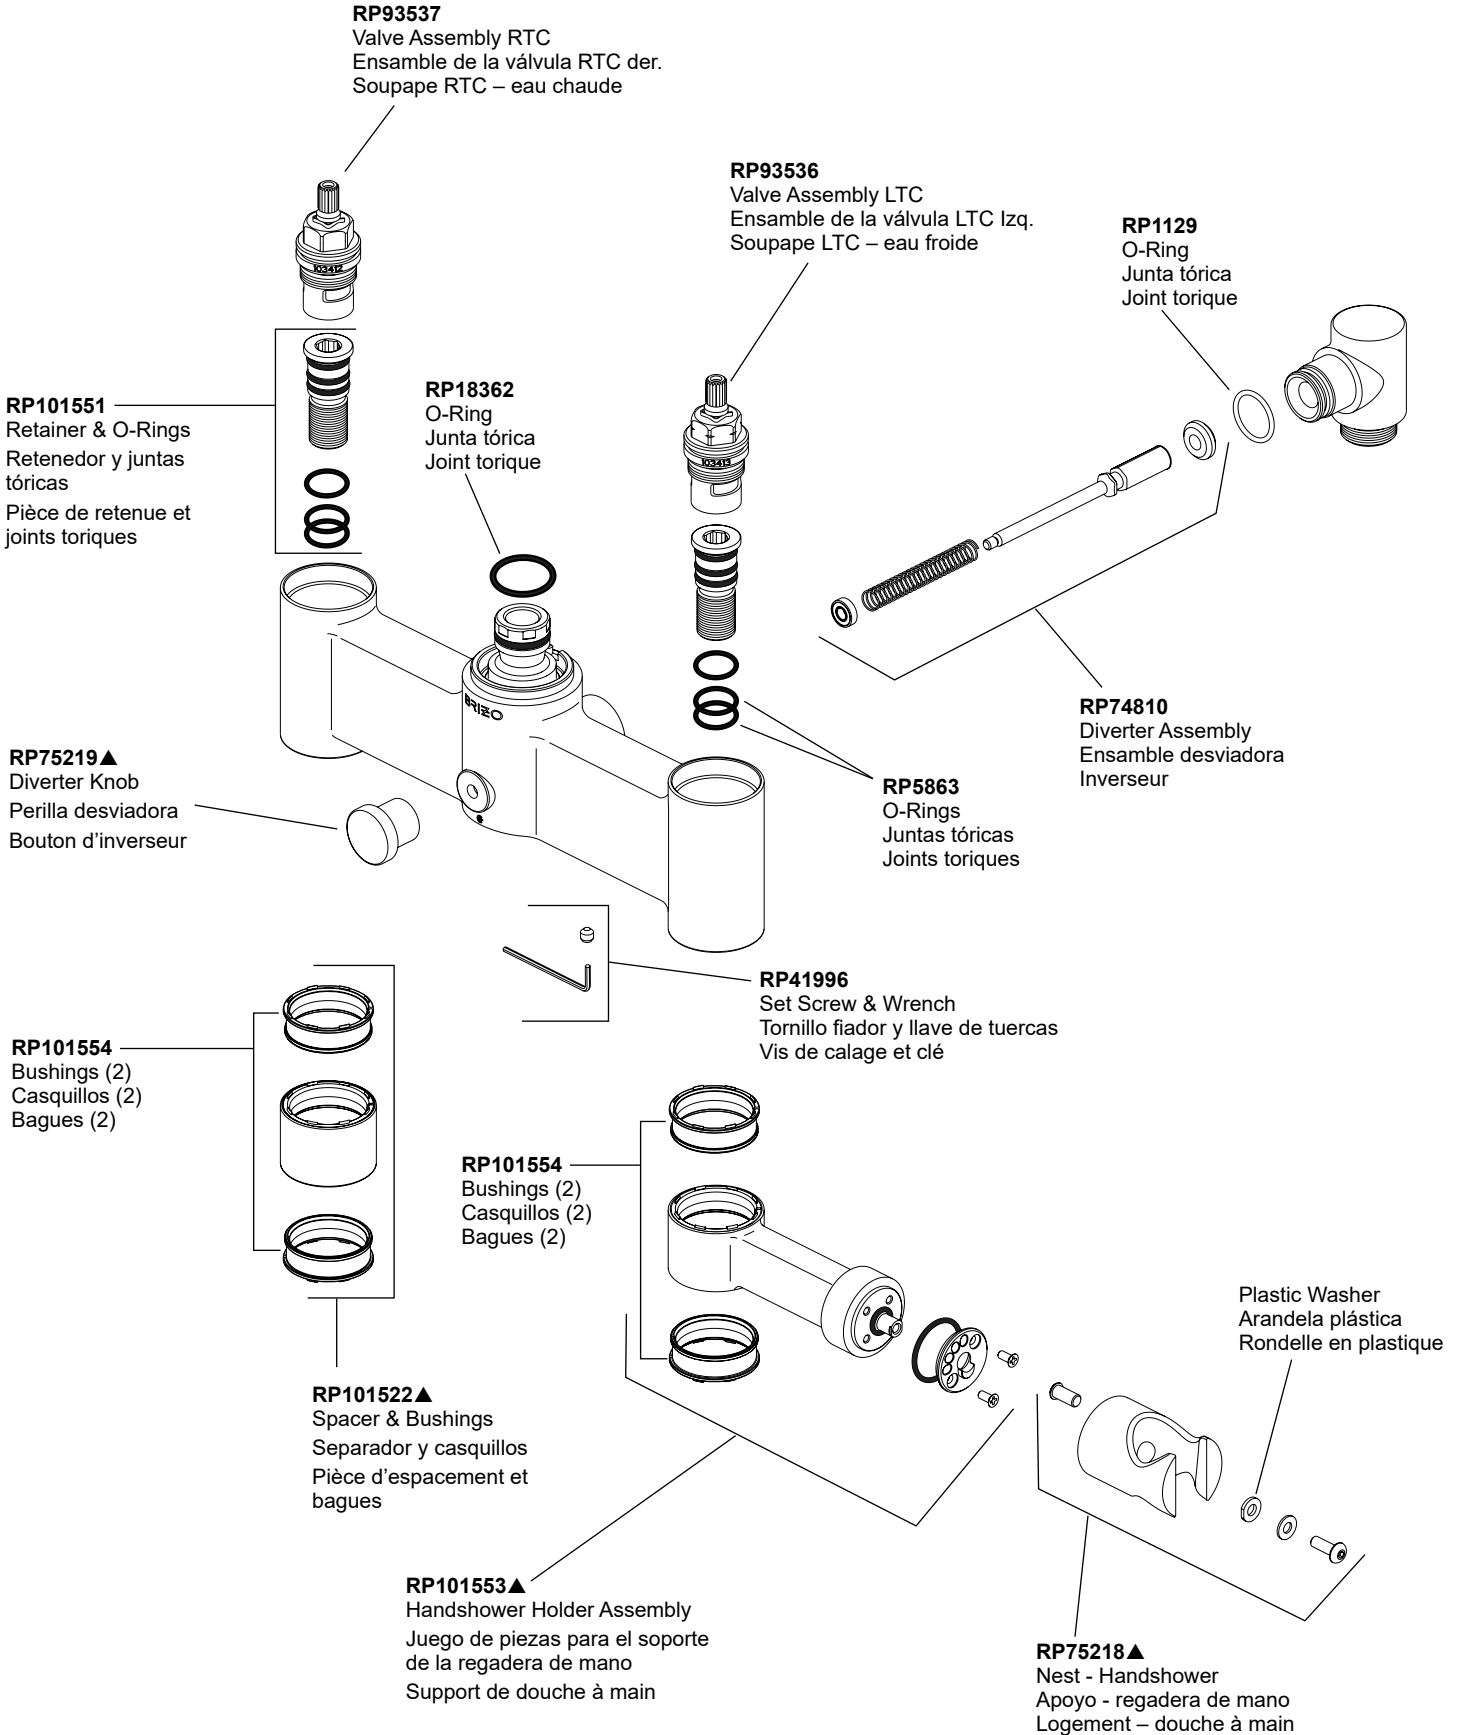

Model / Modelo / Modèle  
**T71764-▲**

▲Specify Finish/Especifíque el Acabado/Précisez le Fini

Model / Modelo / Modèle  
**T70310-▲LHP**

▲Specify Finish/Especifíque el acabado/Précisez le fini

Model / Modelo / Modèle  
**T70322-▲ & T70322-▲-TK**  
 Frank Lloyd Wright Bath Collection by Brizo

▲Specify Finish/Especifíque el Acabado/Précisez le Fini