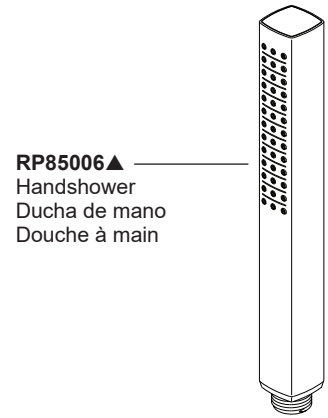

Model / Modelo / Modèle  
**T71764-▲**

▲Specify Finish/Especifíque el Acabado/Précisez le Fini

Model / Modelo / Modèle  
**T70310-▲LHP**

▲Specify Finish/Especifíque el acabado/Précisez le fini

Model / Modelo / Modèle  
**T70322-▲ & T70322-▲-TK**  
 Frank Lloyd Wright Bath Collection by Brizo