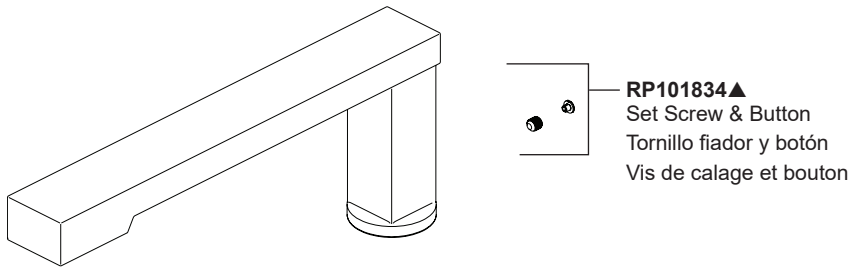

Model / Modelo / Modèle  
**T71764-▲**

▲Specify Finish/Especifíque el Acabado/Précisez le Fini

Model / Modelo / Modèle  
**T70310-▲LHP**

▲Specify Finish/Especifíque el acabado/Précisez le fini

Model / Modelo / Modèle  
**T70322-▲ & T70322-▲-TK**  
 Frank Lloyd Wright Bath Collection by Brizo