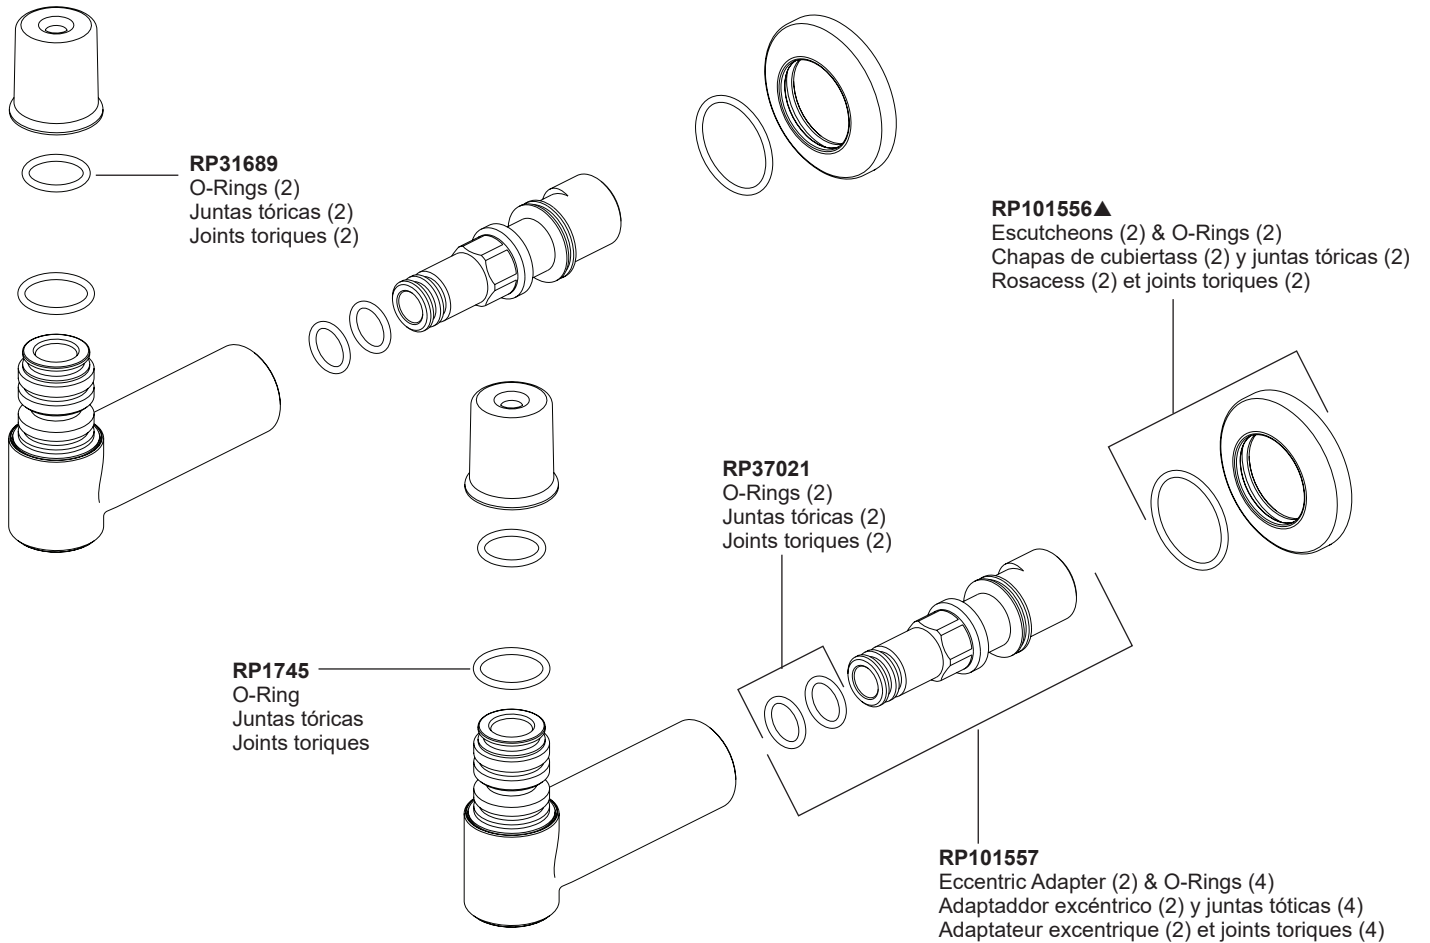

Model / Modelo / Modèle  
**T71764-▲**

▲Specify Finish/Especifíque el Acabado/Précisez le Fini

Model / Modelo / Modèle  
**T70310-▲LHP**

▲Specify Finish/Especifíque el acabado/Précisez le fini

Model / Modelo / Modèle  
**T70322-▲ & T70322-▲-TK**  
 Frank Lloyd Wright Bath Collection by Brizo