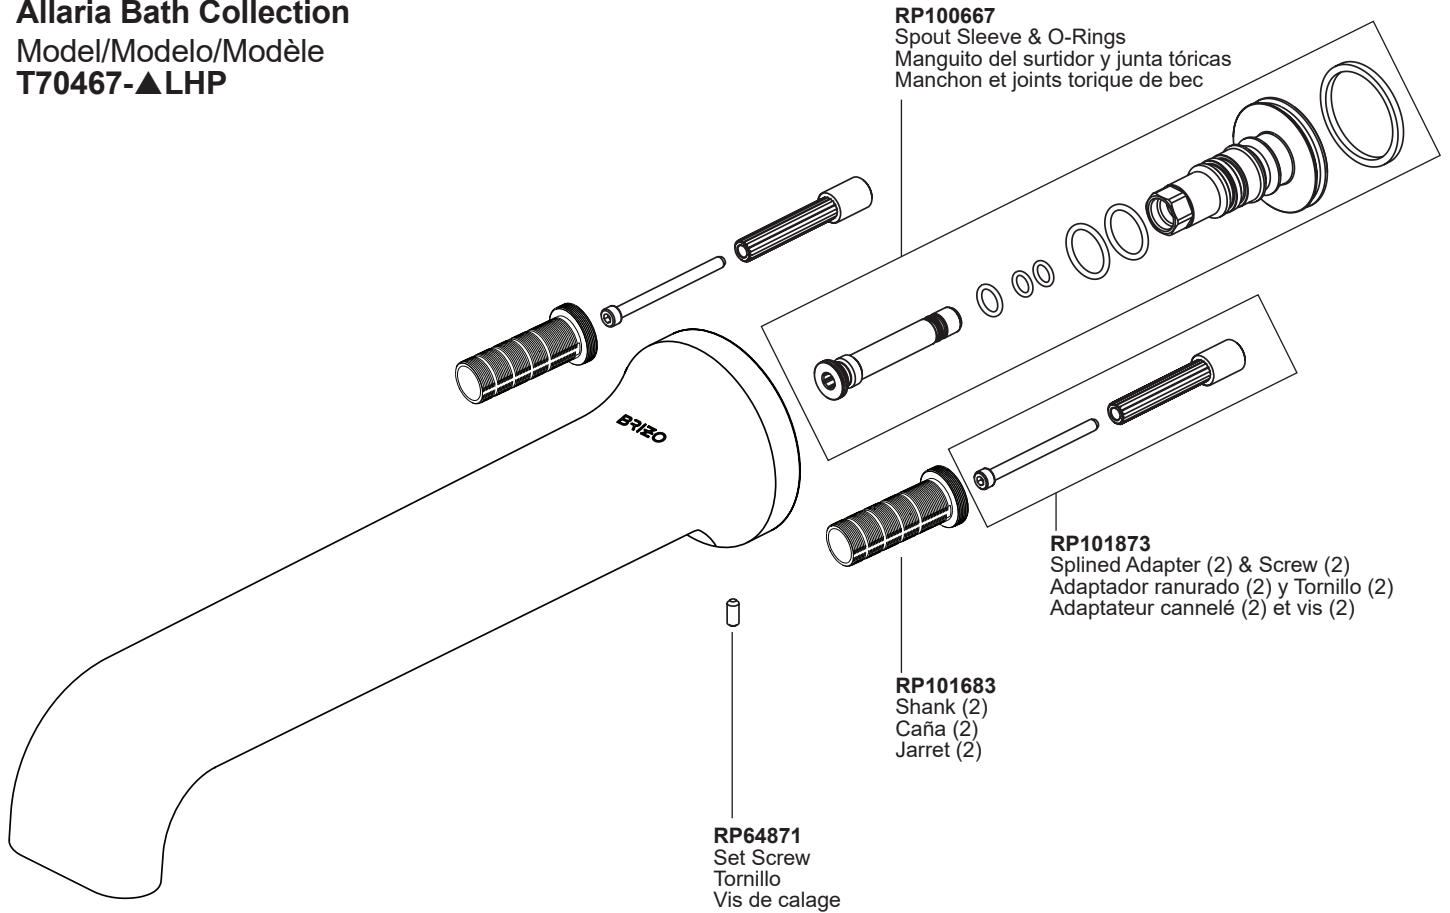

Series/Series/Seria
Allaria Bath Collection
 Model/Modelo/Modèle
T70467-▲LHP

RP101986
 Aerator, Removal Tool & Set Screw
 Aireador, herramienta de extracción y tornillo de fijación
 Aérateur, outil de démontage et vis de réglage