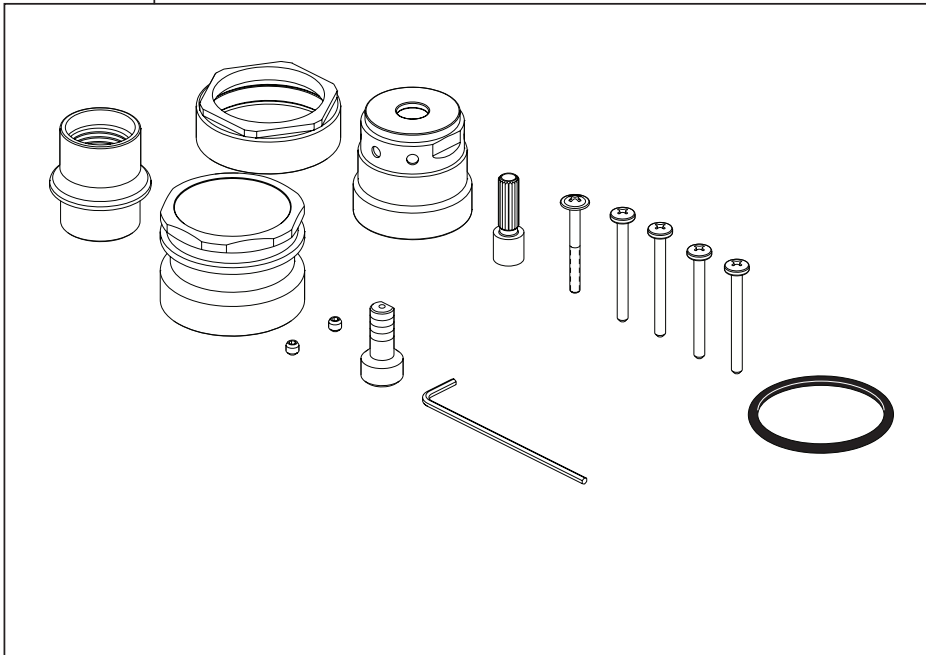

RP90545▲

Thick Wall Installation Kit

Juego de piezas para la instalación en paredes gruesas

Trousse d'installation pour mur épais

For finished wall thickness over 1 1/8" up to 2 1/8" (Order Separately)

Para paredes acabadas de un grosor mayor de 1 1/8" hasta 2 1/8" (ordene por separado)

Installation dans un mur fini d'une épaisseur de 1 1/8 po à 2 1/8 po (commandez séparément).