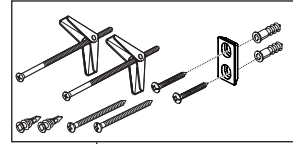

For finished wall thickness over 1 1/8" up to 2 1/8" (Order Separately)

Para paredes acabadas de un grosor mayor de 1 1/8" hasta 2 1/8" (ordene por separado)

Installation dans un mur fini d'une épaisseur de 1 1/8 po à 2 1/8 po (commandez séparément).

LEVOIR™
 Model/Modelo/Modèle
 88798▲

RP100436▲
 Hand Shower
 Regadera de Mano
 Douche à main

RP100437▲
 Mounting Bracket & Hardware
 Consola de montaje
 Support

RP100438
 Mounting Hardware
 Herraje de Instalación
 Pièces de montage

RP49645
 Hose & Gaskets
 Manguera con Empaques
 Tuyau avec joints

RP62245
 Set Screws (2)
 Tornillos de Ajuste (2)
 Vis de calage (2)
 Hex Keys (1)
 Llaves Allen Hexagonales (1)
 Clés hexagonales (1)

RP100435▲
 Slide Bar Assembly
 Conjunto de la Barra Corrediza
 Coulisse avec ses éléments