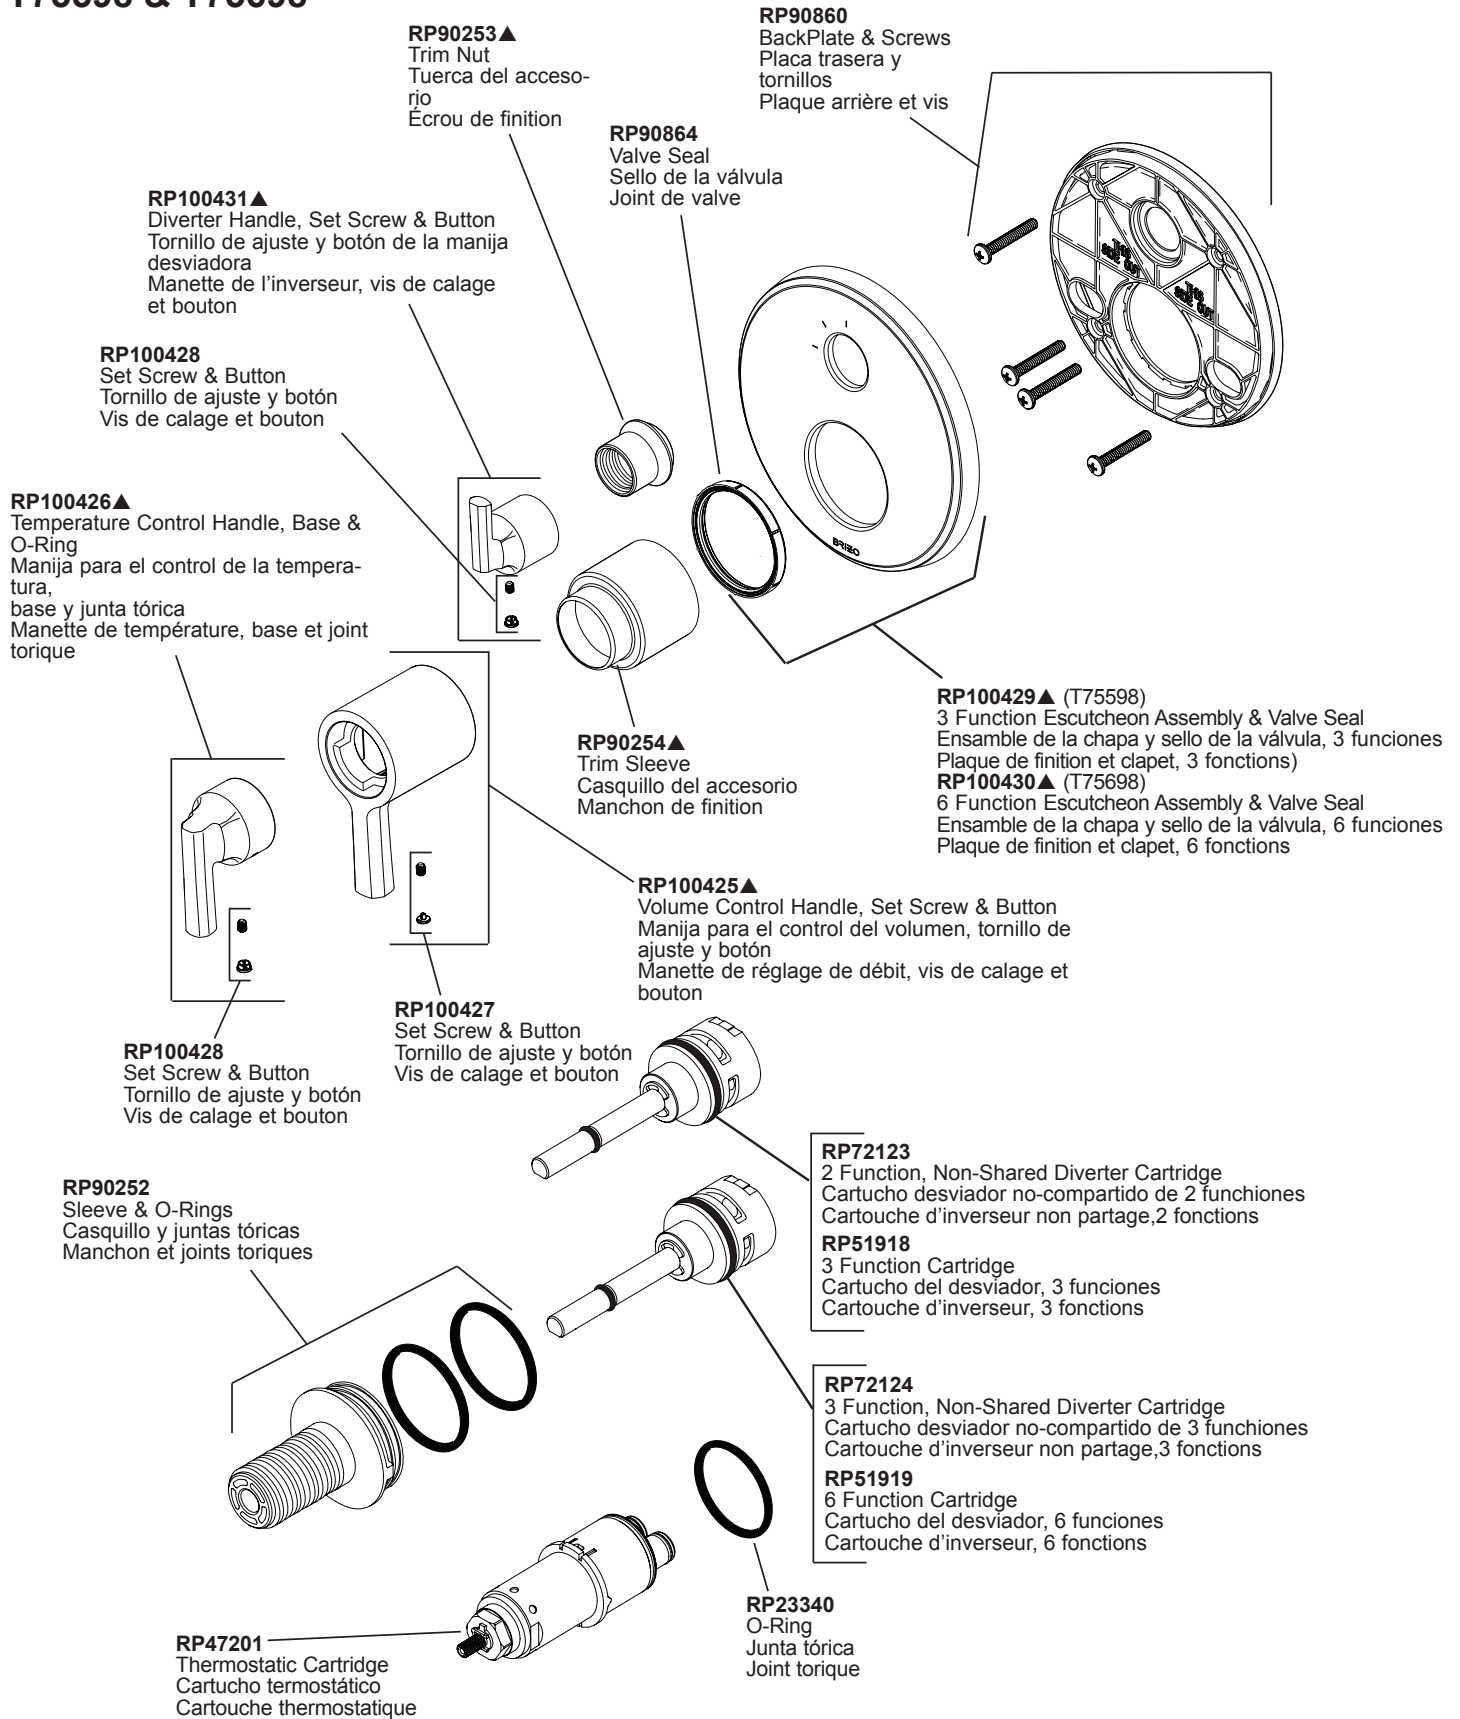

RP93255
Bonnet Nut Removal Tool
Herramienta del retiro de la tuerca del capó
Outil de déplacement d'écrou de capot

Extension kits available

Visit our website at www.brizo.com for specification sheet for trim model to identify appropriate RP.

Piezas de extensión disponibles

Visitenos en www.brizo.com Vea la hoja de especificación para obtener el modelo de los accesorios e identificar la pieza 'RP' adecuada.

Trousse de rallonge offertes

Visiter notre site Web a www.brizo.com Consultez la fiche signalétique du modèle pour déterminer quelle est la trousse RP nécessaire.

Models / Modelos / Modèles

T75598 & T75698

▲ Specify Finish/Especifíque el Acabado/ Précisez le fini

RP90545▲

Thick Wall Installation Kit

Juego de piezas para la instalación en paredes gruesas

Trousse d'installation pour mur épais

RP49645
 Hose & Gaskets
 Manguera con Empaques
 Tuyau avec joints

RP62245
 Set Screws (2)
 Tornillos de Ajuste (2)
 Vis de calage (2)
 Hex Keys (1)
 Llaves Allen Hexagonales (1)
 Clés hexagonales (1)

RP100435▲
 Slide Bar Assembly
 Conjunto de la Barra Corrediza
 Coulisse avec ses éléments