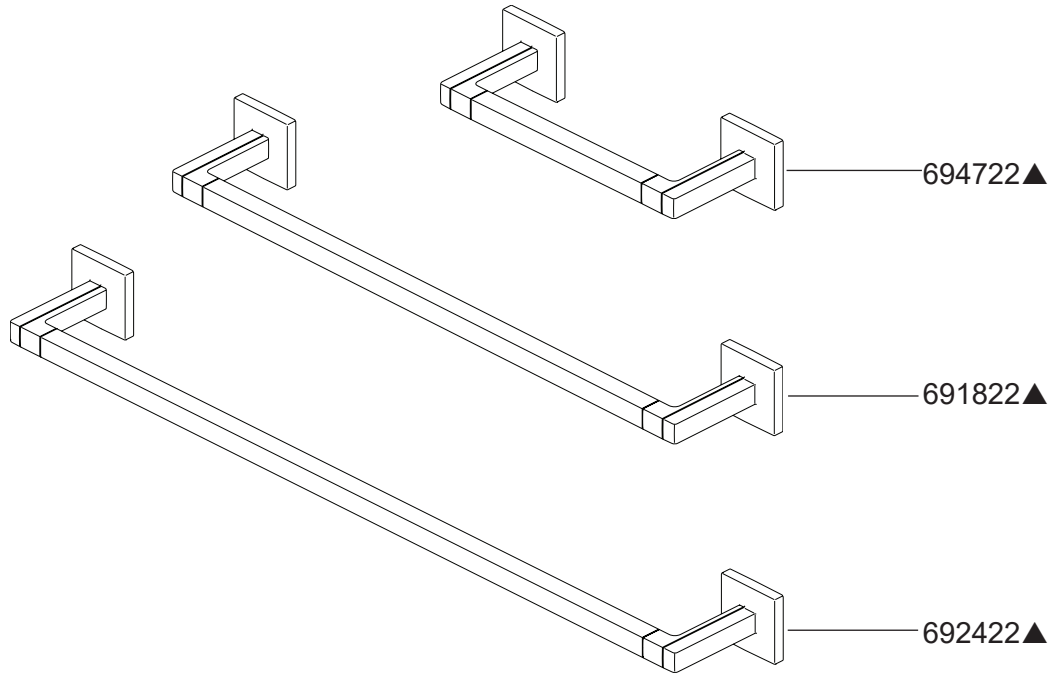

Model/Modelo/Modèle

694722▲, 691822▲ & 692422▲

Frank Lloyd Wright Bath Collection by Brizo

RP101808
Mounting Hardware (2)
Herraje de Instalación (2)
Pièces de montage (2)

RP63873
Set Screw & Hex Key
Tornillo de Ajuste y
Llave Allen Hexagonal
Vis de calage et Clé
hexagonale