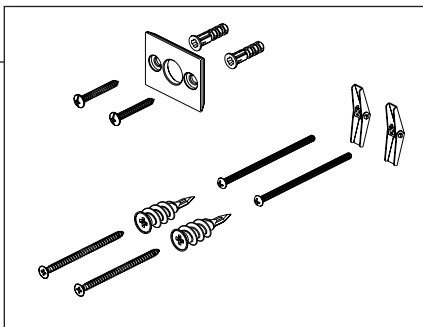

Model/Modelo/Modèle

694722▲, 691822▲ & 692422▲

Frank Lloyd Wright Bath Collection by Brizo

RP101808
Mounting Hardware (2)
Herraje de Instalación (2)
Pièces de montage (2)

RP63873
Set Screw & Hex Key
Tornillo de Ajuste y
Llave Allen Hexagonal
Vis de calage et Clé
hexagonale