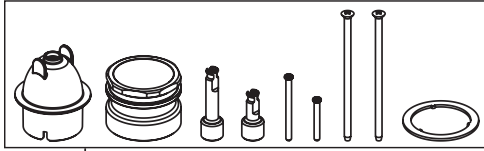

Model / Modelo / Modèle
T60P035-LHP

RP81665
 (ordered separately/venden por separado/vendues séparément)
 Available Extension Kit
 Juego de extensión
 Kit de rallonge

RP49089▲
 Trim Ring
 Aro de accesorio
 Anneau décoratif