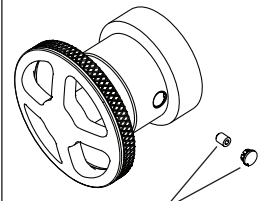

RP90418
 Set Screw & Button
 Tornillo de ajuste y botón
 Vis de calage et bouton

HL60P33-▲
 Handle Assembly
 Ensemble de la Manija
 Poignée

RP90418
 Set Screw & Button
 Tornillo de ajuste y botón
 Vis de calage et bouton

HL60P34-▲
 Handle Assembly
 Ensemble de la Manija
 Poignée

RP90418
 Set Screw & Button
 Tornillo de ajuste y botón
 Vis de calage et bouton

HL60P39-▲
 Handle Assembly
 Ensemble de la Manija
 Poignée

RP90418
 Set Screw & Button
 Tornillo de ajuste y botón
 Vis de calage et bouton

HW60P32-▲
 Handle Assembly
 Ensemble de la Manija
 Poignée

RP90418
 Set Screw & Button
 Tornillo de ajuste y botón
 Vis de calage et bouton

▲Specify Finish / Especificque el Acabado / Précisez le Fini