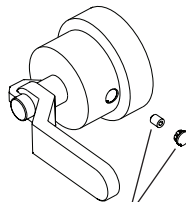

RP49090
 Trim Screws
 Atornillos de Franja
 Vis de Finition

RP12630
 Longer Screws
 Tornillos Más Grandes
 Vis Plus Longues

RP23336
 O-Ring
 Anillo "O"
 Joint Torique

RP49088
 Spacer
 Separadores
 Pièce D'espacement

RP50879▲
 Trim Sleeve
 Manga de Franja
 Manchon de Finition

Handles (sold separately) / Manijas (se vende por separado) / Manettes (vendu séparément)

HL60P32-▲
 Handle Assembly
 Ensemble de la Manija
 Poignée

RP90418
 Set Screw & Button
 Tornillo de ajuste y botón
 Vis de calage et bouton

HL60P33-▲
 Handle Assembly
 Ensemble de la Manija
 Poignée

RP90418
 Set Screw & Button
 Tornillo de ajuste y botón
 Vis de calage et bouton

HL60P34-▲
 Handle Assembly
 Ensemble de la Manija
 Poignée

RP90418
 Set Screw & Button
 Tornillo de ajuste y botón
 Vis de calage et bouton

HL60P39-▲
 Handle Assembly
 Ensemble de la Manija
 Poignée

RP90418
 Set Screw & Button
 Tornillo de ajuste y botón
 Vis de calage et bouton