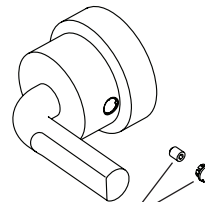

RP50879▲
 Trim Sleeve
 Manga de Franja
 Manchon de Finition

Handles (sold separately) / Manijas (se vende por separado) / Manettes (vendu séparément)

HL60P32-▲
 Handle Assembly
 Ensemble de la Manija
 Poignée

RP90418
 Set Screw & Button
 Tornillo de ajuste y botón
 Vis de calage et bouton

HL60P33-▲
 Handle Assembly
 Ensemble de la Manija
 Poignée

RP90418
 Set Screw & Button
 Tornillo de ajuste y botón
 Vis de calage et bouton

HL60P34-▲
 Handle Assembly
 Ensemble de la Manija
 Poignée

RP90418
 Set Screw & Button
 Tornillo de ajuste y botón
 Vis de calage et bouton

HL60P39-▲
 Handle Assembly
 Ensemble de la Manija
 Poignée

RP90418
 Set Screw & Button
 Tornillo de ajuste y botón
 Vis de calage et bouton

HW60P32-▲
 Handle Assembly
 Ensemble de la Manija
 Poignée

RP90418
 Set Screw & Button
 Tornillo de ajuste y botón
 Vis de calage et bouton

▲Specify Finish / Especificque el Acabado / Précisez le Fini