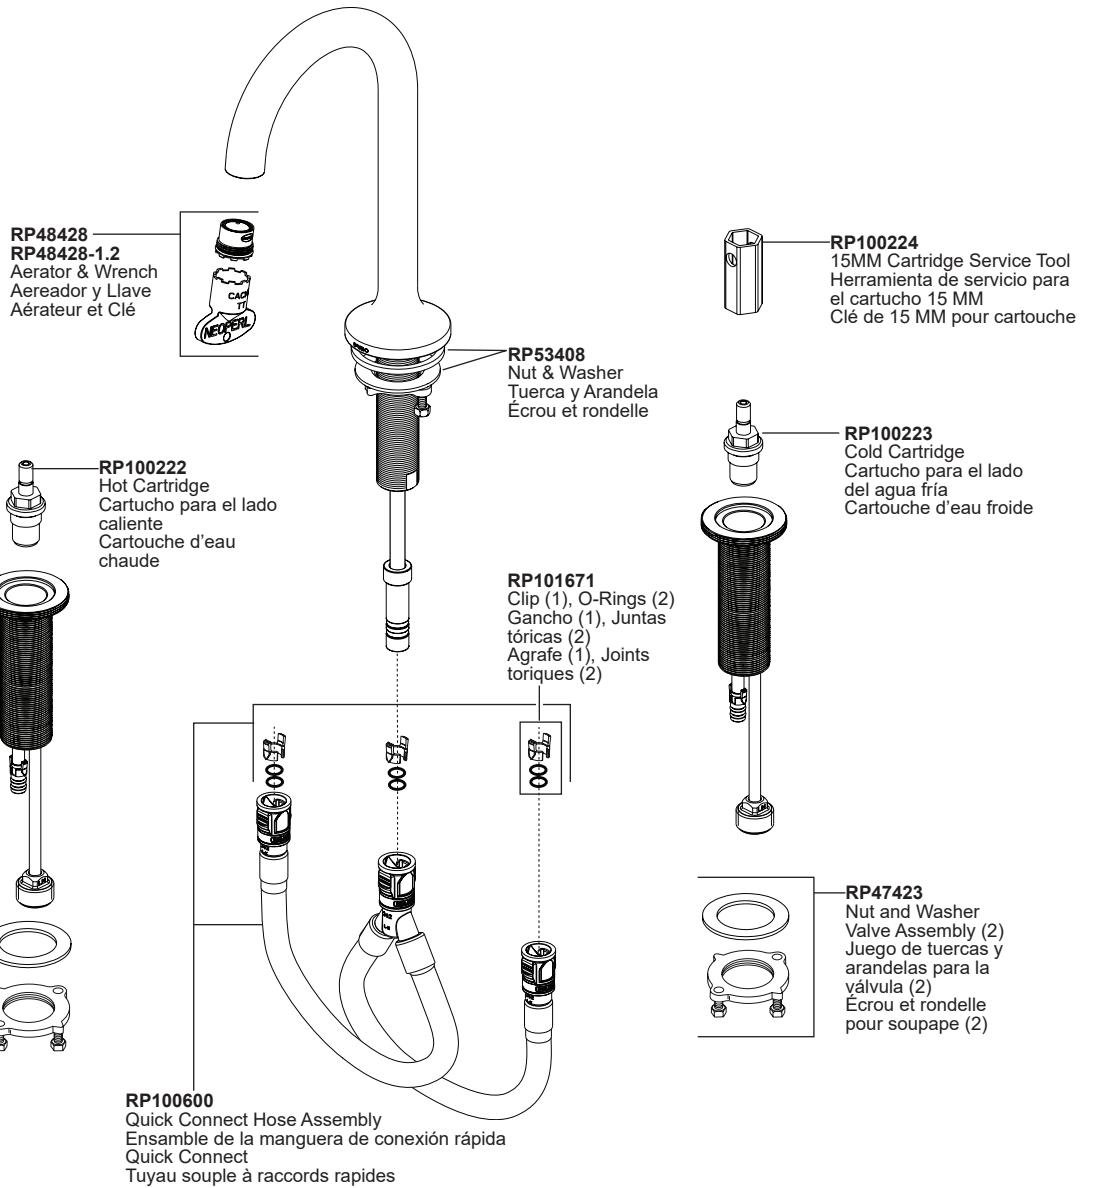

Models/Modelos/Modèles
 65375LF-▲LHP
 65375LF-▲LHP-ECO
 Series/Series/Seria
 Odin^M

**Handles (sold separately)
 Manijas (se vende por separado)
 Manettes (vendu séparément)**

HL5373-▲ (Lever/Palanca/Levier)
 Handles
 Manijas
 Manettes

HL5375-▲ (Lever/Palanca/Levier)
 Handles
 Manijas
 Manettes

**HX5373-▲
 HX5373-▲WD
 (Cross/Cruzar/Traverser)**
 Handles
 Manijas
 Manettes

**HX5375-▲
 HX5375-▲WD
 (Cross/Cruzar/Traverser)**
 Handles
 Manijas
 Manettes

Optional - Drain Sold Separately / Opcional - El desagüe se vende por separado / Facultative - Renvoi vendu séparément

 <p>RP72411▲ Grid Strainer without Overflow (Optional, not included) Cesta/colador para el Desagüe sin Rebosadero (Opcional, no incluido) Crépine sans trop-plein (Option, non inclus)</p>	 <p>RP72412▲ Grid Strainer with Overflow (Optional, not included) Cesta/colador para el Desagüe con Rebosadero (Opcional, no incluido) Crépine avec trop-plein (Option, non inclus)</p>	 <p>RP72413▲ Push Pop-Up without Overflow (Optional, not included) Control de rebose sin desagües manuales (Opcional, no incluido) Renvoi mécanique à poussoir sans trop-plein (Option, non inclus)</p>
 <p>RP72414▲ Push Pop-Up with Overflow (Optional, not included) Control de rebose para desagües manuales (Opcional, no incluido) Renvoi mécanique à poussoir avec trop-plein (Option, non inclus)</p>	 <p>RP81627▲ Push Pop-Up without Overflow (Optional, not included) Control de rebose sin desagües manuales (Opcional, no incluido) Renvoi mécanique à poussoir sans trop-plein (Option, non inclus)</p>	 <p>RP81628▲ Push Pop-Up with Overflow (Optional, not included) Control de rebose para desagües manuales (Opcional, no incluido) Renvoi mécanique à poussoir avec trop-plein (Option, non inclus)</p>