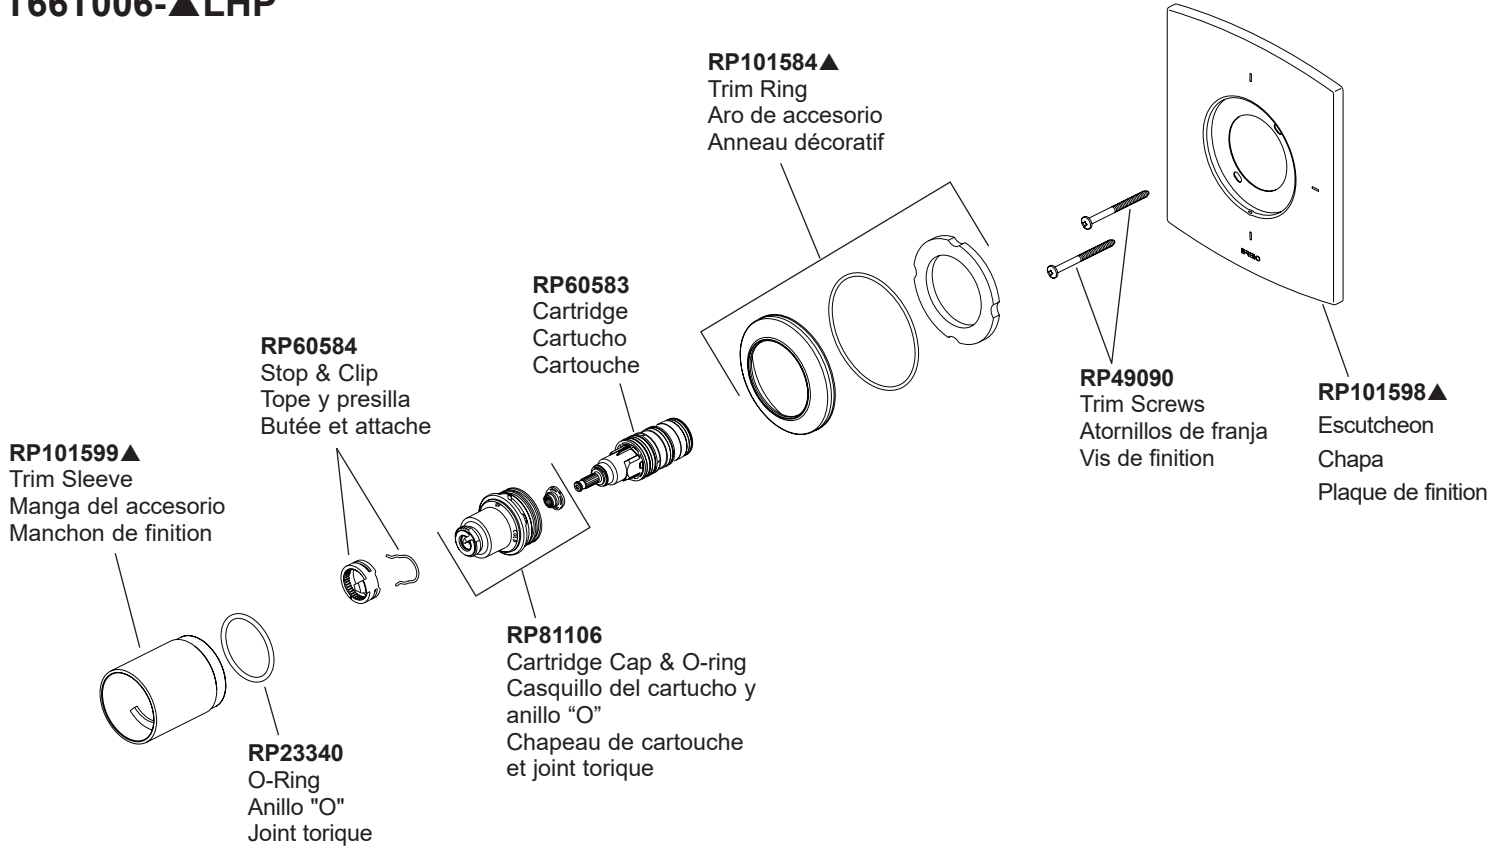

Models / Modelos / Modèles
T66T006-▲LHP

RP101600
 Optional Extension Kit
 Kit opcional de la extensión
 Kit facultatif de rallonge

Installation reference available on instruction sheet 107985.
 Referencia de la instalación disponible en la hoja de instrucción 107985.
 Référence d'installation disponible sur la feuille d'instruction 107985.

<p>HL6606-▲ Handle Assembly Ensamble de la Manija Poignée</p> <p>RP101597▲ Set Screw & Button Cover Tornillo de Ajuste y Botón Cubierta Vis de Calage et Bouton Cover</p> <p>RP101601 Handle Hardware Equipos de Manija Matériel de Poignée</p>	<p>HK6606-▲ Handle Assembly Ensamble de la Manija Poignée</p> <p>RP101597▲ Set Screw & Button Cover Tornillo de Ajuste y Botón Cubierta Vis de Calage et Bouton Cover</p> <p>RP101601 Handle Hardware Equipos de Manija Matériel de Poignée</p>
---	---