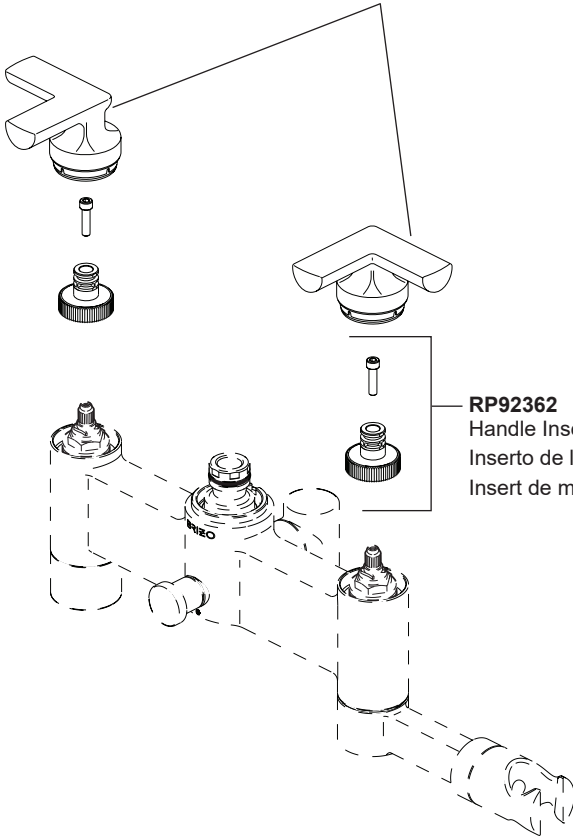

Model / Modelo / Modèle
T70307-▲

RP101560▲
Set Screw & Button
Tornillo fijador y botón
Vis de calage et bouton

RP92217
Stream Straightener
Enderezador del flujo de agua
Concentrateur de jet

RP101558▲
Handle Kit
Juego de piezas para las manijas
Trousse de manettes

RP92362
Handle Insert & Screw
Inserto de la manija y tornillo
Insert de manette et vis

RP85006▲
Handshower
Ducha de mano
Douche à main

RP49645▲
Hose & Gaskets
Manguera y Empaques
Tuyau souple et joints