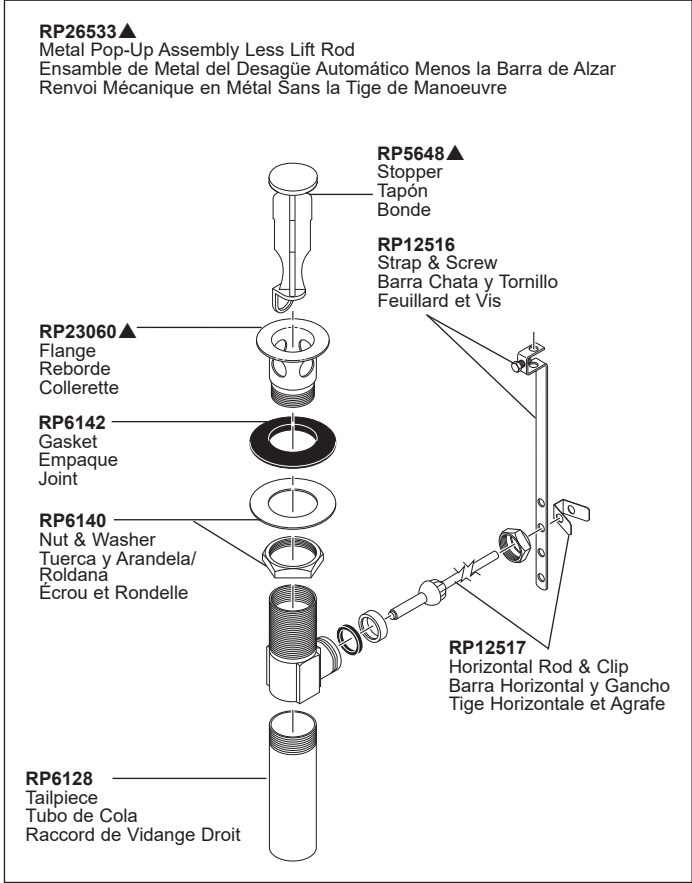

Models / Modelos / Modèles
68106▲

▲Specify Finish
 Especificque el Acabado
 Précisez le Fini

RP101565▲
 Handle, Button & Screw
 Manija, Botón y Tornillo
 Manette, Bouton et Vis

RP90521▲
 Cap
 Casquillo
 Embase

RP50265
 Valve Assembly
 Ensamble de la válvula
 Soupape

RP90847▲
 Swivel Aerator Assembly
 Aereador
 Aérateur

RP90071▲
 Lift Rod & Slider
 Barrita de levante y deslizador
 Tirette et coulisseau

RP26533▲
 Metal Pop-Up Assembly Less Lift Rod
 Ensamble de Metal del Desagüe Automático Menos la Barra de Alzar
 Renvoi Mécanique en Métal Sans la Tige de Manoeuvre

RP5648▲
 Stopper
 Tapón
 Bonde

RP12516
 Strap & Screw
 Barra Chata y Tornillo
 Feuillard et Vis

RP23060▲
 Flange
 Reborde
 Collerette

RP6142
 Gasket
 Empaque
 Joint

RP6140
 Nut & Washer
 Tuerca y Arandela/
 Roldana
 Ecrou et Rondelle

RP12517
 Horizontal Rod & Clip
 Barra Horizontal y Gancho
 Tige Horizontale et Agrafe

RP6128
 Tailpiece
 Tubo de Cola
 Raccord de Vidange Droit