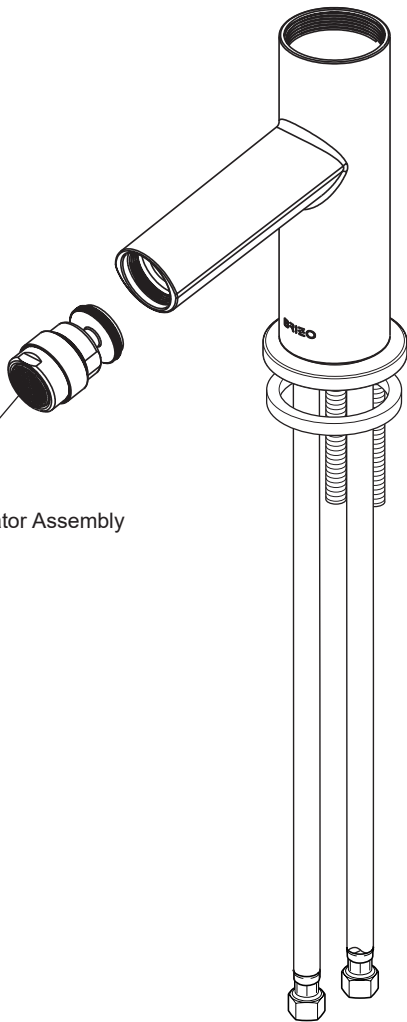

Models / Modelos / Modèles
68106▲

▲Specify Finish
 Especificque el Acabado
 Précisez le Fini

RP101565▲
 Handle, Button & Screw
 Manija, Botón y Tornillo
 Manette, Bouton et Vis

RP90521▲
 Cap
 Casquillo
 Embase

RP50265
 Valve Assembly
 Ensamble de la válvula
 Soupape

RP90847▲
 Swivel Aerator Assembly
 Aereador
 Aérateur

RP90071▲
 Lift Rod & Slider
 Barrita de levante y deslizador
 Tirette et coulisseau

RP26533▲
 Metal Pop-Up Assembly Less Lift Rod
 Ensamble de Metal del Desagüe Automático Menos la Barra de Alzar
 Renvoi Mécanique en Métal Sans la Tige de Manoeuvre

RP5648▲
 Stopper
 Tapón
 Bonde

RP12516
 Strap & Screw
 Barra Chata y Tornillo
 Feuillard et Vis

RP23060▲
 Flange
 Reborde
 Collerette

RP6142
 Gasket
 Empaque
 Joint

RP6140
 Nut & Washer
 Tuerca y Arandela/
 Roldana
 Ecrou et Rondelle

RP12517
 Horizontal Rod & Clip
 Barra Horizontal y Gancho
 Tige Horizontale et Agrafe

RP6128
 Tailpiece
 Tubo de Cola
 Raccord de Vidange Droit