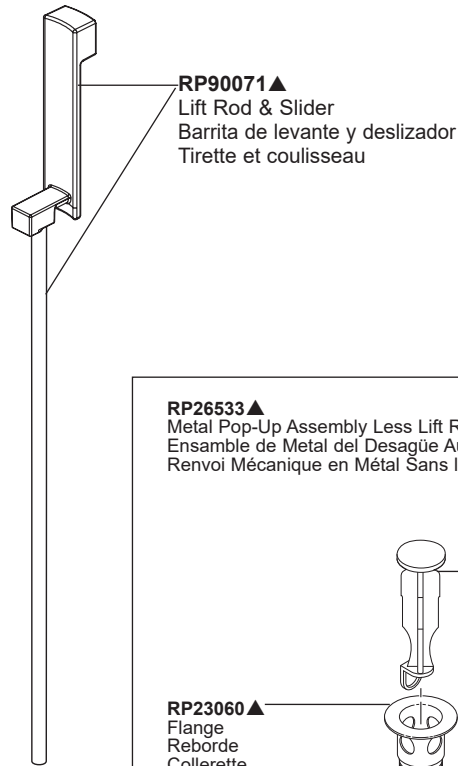

Models / Modelos / Modèles
68106▲

▲Specify Finish
 Especificque el Acabado
 Précisez le Fini

RP101565▲
 Handle, Button & Screw
 Manija, Botón y Tornillo
 Manette, Bouton et Vis

RP90521▲
 Cap
 Casquillo
 Embase

RP50265
 Valve Assembly
 Ensamble de la válvula
 Soupape

RP90847▲
 Swivel Aerator Assembly
 Aereador
 Aérateur

RP90071▲
 Lift Rod & Slider
 Barrita de levante y deslizador
 Tirette et coulisseau

RP26533▲
 Metal Pop-Up Assembly Less Lift Rod
 Ensamble de Metal del Desagüe Automático Menos la Barra de Alzar
 Renvoi Mécanique en Métal Sans la Tige de Manoeuvre

RP5648▲
 Stopper
 Tapón
 Bonde

RP12516
 Strap & Screw
 Barra Chata y Tornillo
 Feuillard et Vis

RP23060▲
 Flange
 Reborde
 Collerette

RP6142
 Gasket
 Empaque
 Joint

RP6140
 Nut & Washer
 Tuerca y Arandela/
 Roldana
 Ecrou et Rondelle

RP12517
 Horizontal Rod & Clip
 Barra Horizontal y Gancho
 Tige Horizontale et Agrafe

RP6128
 Tailpiece
 Tubo de Cola
 Raccord de Vidange Droit