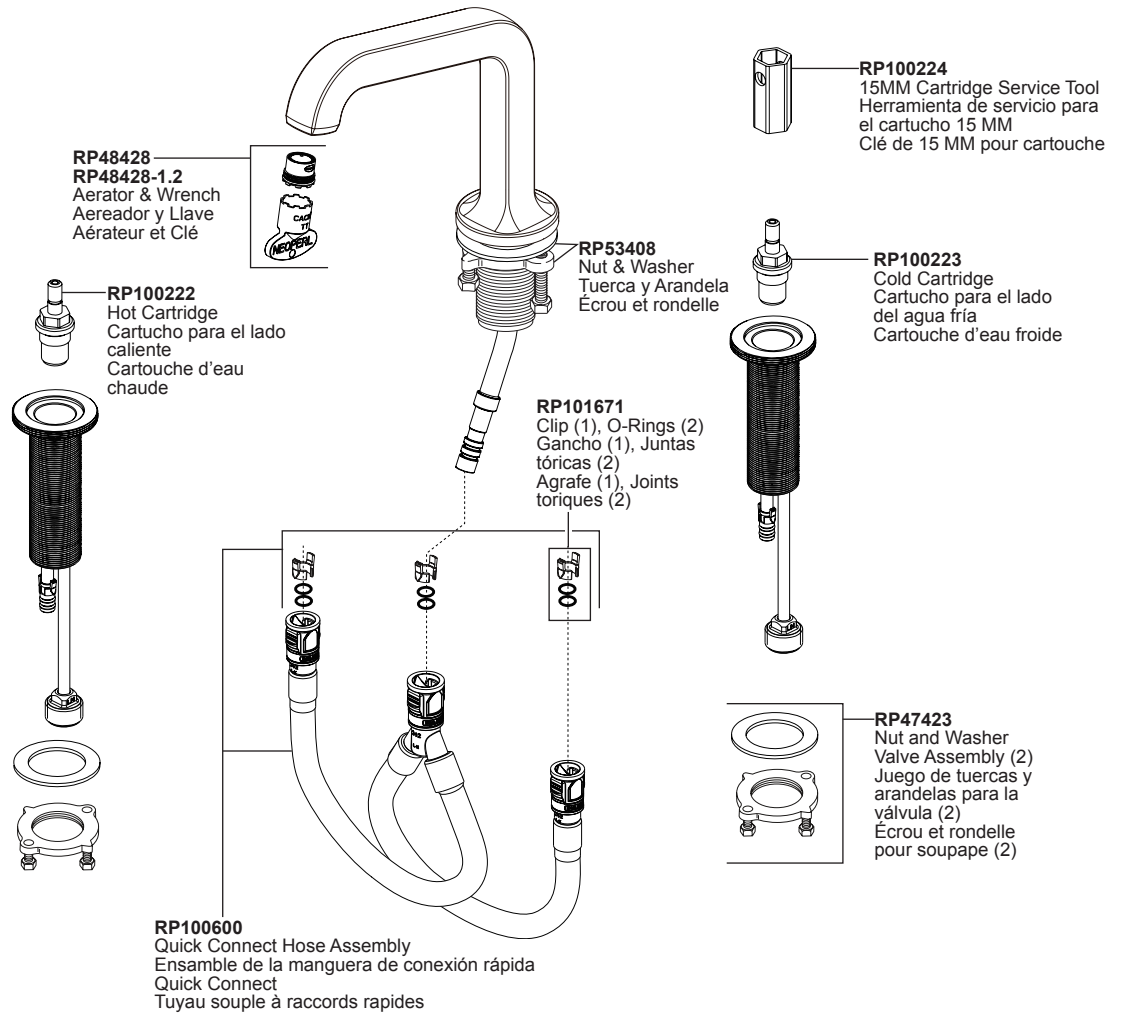

**Handles (sold separately)
 Manijas (se vende por separado)
 Manettes (vendu séparément)**

HX5306-▲ (Cross Handle/Mango Cruzado/Traverser la Manche)

Handles
 Manijas
 Manettes

HL5306-▲ (Lever/Palanca/Manette levier)

Handles
 Manijas
 Manettes

HK5306-▲ (Knob Handle/Mango Perilla/Poignée de Manette)

Handles
 Manijas
 Manettes

HI5306-▲ (Knob Handle/Mango Perilla/Poignée de Manette)

Handles
 Manijas
 Manettes

**HI5306-▲WD
 HI5306-▲CT
 HI5306-▲PL
 (Knob Handle/Mango Perilla/Poignée de Manette)**

Handles
 Manijas
 Manettes

Optional - Drain Sold Separately / Opcional - El desagüe se vende por separado / Facultative - Renvoi vendu séparément

 <p>RP72411▲ Grid Strainer without Overflow (Optional, not included) Cesta/colador para el Desagüe sin Rebosadero (Opcional, no incluido) Crépine sans trop-plein (Option, non inclus)</p>	 <p>RP72412▲ Grid Strainer with Overflow (Optional, not included) Cesta/colador para el Desagüe con Rebosadero (Opcional, no incluido) Crépine avec trop-plein (Option, non inclus)</p>	 <p>RP72413▲ Push Pop-Up without Overflow (Optional, not included) Control de rebose sin desagües manuales (Opcional, no incluido) Renvoi mécanique à poussoir sans trop-plein (Option, non inclus)</p>
 <p>RP72414▲ Push Pop-Up with Overflow (Optional, not included) Control de rebose para desagües manuales (Opcional, no incluido) Renvoi mécanique à poussoir avec trop-plein (Option, non inclus)</p>	 <p>RP81627▲ Push Pop-Up without Overflow (Optional, not included) Control de rebose sin desagües manuales (Opcional, no incluido) Renvoi mécanique à poussoir sans trop-plein (Option, non inclus)</p>	 <p>RP81628▲ Push Pop-Up with Overflow (Optional, not included) Control de rebose para desagües manuales (Opcional, no incluido) Renvoi mécanique à poussoir avec trop-plein (Option, non inclus)</p>