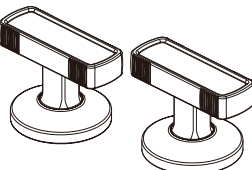

**Handles (sold separately)
 Manijas (se vende por separado)
 Manettes (vendu séparément)**

HX5306-▲ (Cross Handle/Mango Cruzado/Traverser la Manche)

Handles
 Manijas
 Manettes

HL5306-▲ (Lever/Palanca/Manette levier)

Handles
 Manijas
 Manettes

HK5306-▲ (Knob Handle/Mango Perilla/Poignée de Manette)

Handles
 Manijas
 Manettes

HI5306-▲ (Knob Handle/Mango Perilla/Poignée de Manette)

Handles
 Manijas
 Manettes

**HI5306-▲WD
 HI5306-▲CT
 HI5306-▲PL
 (Knob Handle/Mango Perilla/Poignée de Manette)**

Handles
 Manijas
 Manettes

Optional - Drain Sold Separately / Opcional - El desagüe se vende por separado / Facultative - Renvoi vendu séparément

 <p>RP72411▲ Grid Strainer without Overflow (Optional, not included) Cesta/colador para el Desagüe sin Rebosadero (Opcional, no incluido) Crépine sans trop-plein (Option, non inclus)</p>	 <p>RP72412▲ Grid Strainer with Overflow (Optional, not included) Cesta/colador para el Desagüe con Rebosadero (Opcional, no incluido) Crépine avec trop-plein (Option, non inclus)</p>	 <p>RP72413▲ Push Pop-Up without Overflow (Optional, not included) Control de rebose sin desagües manuales (Opcional, no incluido) Renvoi mécanique à poussoir sans trop-plein (Option, non inclus)</p>
 <p>RP72414▲ Push Pop-Up with Overflow (Optional, not included) Control de rebose para desagües manuales (Opcional, no incluido) Renvoi mécanique à poussoir avec trop-plein (Option, non inclus)</p>	 <p>RP81627▲ Push Pop-Up without Overflow (Optional, not included) Control de rebose sin desagües manuales (Opcional, no incluido) Renvoi mécanique à poussoir sans trop-plein (Option, non inclus)</p>	 <p>RP81628▲ Push Pop-Up with Overflow (Optional, not included) Control de rebose para desagües manuales (Opcional, no incluido) Renvoi mécanique à poussoir avec trop-plein (Option, non inclus)</p>