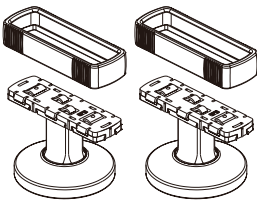

**Handles (sold separately)
 Manijas (se vende por separado)
 Manettes (vendu séparément)**

HX5306-▲ (Cross Handle/Mango Cruzado/Traverser la Manche)

Handles
 Manijas
 Manettes

HL5306-▲ (Lever/Palanca/Manette levier)

Handles
 Manijas
 Manettes

HK5306-▲ (Knob Handle/Mango Perilla/Poignée de Manette)

Handles
 Manijas
 Manettes

HI5306-▲ (Knob Handle/Mango Perilla/Poignée de Manette)

Handles
 Manijas
 Manettes

**HI5306-▲WD
 HI5306-▲CT
 HI5306-▲PL
 (Knob Handle/Mango Perilla/Poignée de Manette)**

Handles
 Manijas
 Manettes

Optional - Drain Sold Separately / Opcional - El desagüe se vende por separado / Facultative - Renvoi vendu séparément

 <p>RP72411▲ Grid Strainer without Overflow (Optional, not included) Cesta/colador para el Desagüe sin Rebosadero (Opcional, no incluido) Crépine sans trop-plein (Option, non inclus)</p>	 <p>RP72412▲ Grid Strainer with Overflow (Optional, not included) Cesta/colador para el Desagüe con Rebosadero (Opcional, no incluido) Crépine avec trop-plein (Option, non inclus)</p>	 <p>RP72413▲ Push Pop-Up without Overflow (Optional, not included) Control de rebose sin desagües manuales (Opcional, no incluido) Renvoi mécanique à poussoir sans trop-plein (Option, non inclus)</p>
 <p>RP72414▲ Push Pop-Up with Overflow (Optional, not included) Control de rebose para desagües manuales (Opcional, no incluido) Renvoi mécanique à poussoir avec trop-plein (Option, non inclus)</p>	 <p>RP81627▲ Push Pop-Up without Overflow (Optional, not included) Control de rebose sin desagües manuales (Opcional, no incluido) Renvoi mécanique à poussoir sans trop-plein (Option, non inclus)</p>	 <p>RP81628▲ Push Pop-Up with Overflow (Optional, not included) Control de rebose para desagües manuales (Opcional, no incluido) Renvoi mécanique à poussoir avec trop-plein (Option, non inclus)</p>