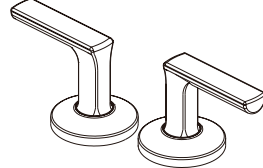

**Handles (sold separately)
 Manijas (se vende por separado)
 Manettes (vendu séparément)**

HX5306-▲ (Cross Handle/Mango Cruzado/Traverser la Manche)

Handles
 Manijas
 Manettes

HL5306-▲ (Lever/Palanca/Manette levier)

Handles
 Manijas
 Manettes

HK5306-▲ (Knob Handle/Mango Perilla/Poignée de Manette)

Handles
 Manijas
 Manettes

HI5306-▲ (Knob Handle/Mango Perilla/Poignée de Manette)

Handles
 Manijas
 Manettes

**HI5306-▲WD
 HI5306-▲CT
 HI5306-▲PL
 (Knob Handle/Mango Perilla/Poignée de Manette)**

Handles
 Manijas
 Manettes

Optional - Drain Sold Separately / Opcional - El desagüe se vende por separado / Facultative - Renvoi vendu séparément

 <p>RP72411▲ Grid Strainer without Overflow (Optional, not included) Cesta/colador para el Desagüe sin Rebosadero (Opcional, no incluido) Crépine sans trop-plein (Option, non inclus)</p>	 <p>RP72412▲ Grid Strainer with Overflow (Optional, not included) Cesta/colador para el Desagüe con Rebosadero (Opcional, no incluido) Crépine avec trop-plein (Option, non inclus)</p>	 <p>RP72413▲ Push Pop-Up without Overflow (Optional, not included) Control de rebose sin desagües manuales (Opcional, no incluido) Renvoi mécanique à poussoir sans trop-plein (Option, non inclus)</p>
 <p>RP72414▲ Push Pop-Up with Overflow (Optional, not included) Control de rebose para desagües manuales (Opcional, no incluido) Renvoi mécanique à poussoir avec trop-plein (Option, non inclus)</p>	 <p>RP81627▲ Push Pop-Up without Overflow (Optional, not included) Control de rebose sin desagües manuales (Opcional, no incluido) Renvoi mécanique à poussoir sans trop-plein (Option, non inclus)</p>	 <p>RP81628▲ Push Pop-Up with Overflow (Optional, not included) Control de rebose para desagües manuales (Opcional, no incluido) Renvoi mécanique à poussoir avec trop-plein (Option, non inclus)</p>