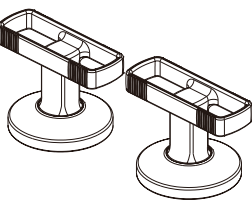

**Handles (sold separately)
 Manijas (se vende por separado)
 Manettes (vendu séparément)**

HX5306-▲ (Cross Handle/Mango Cruzado/Traverser la Manche)

Handles
 Manijas
 Manettes

HL5306-▲ (Lever/Palanca/Manette levier)

Handles
 Manijas
 Manettes

HK5306-▲ (Knob Handle/Mango Perilla/Poignée de Manette)

Handles
 Manijas
 Manettes

HI5306-▲ (Knob Handle/Mango Perilla/Poignée de Manette)

Handles
 Manijas
 Manettes

**HI5306-▲WD
 HI5306-▲CT
 HI5306-▲PL
 (Knob Handle/Mango Perilla/Poignée de Manette)**

Handles
 Manijas
 Manettes

Optional - Drain Sold Separately / Opcional - El desagüe se vende por separado / Facultative - Renvoi vendu séparément

 <p>RP72411▲ Grid Strainer without Overflow (Optional, not included) Cesta/colador para el Desagüe sin Rebosadero (Opcional, no incluido) Crépine sans trop-plein (Option, non inclus)</p>	 <p>RP72412▲ Grid Strainer with Overflow (Optional, not included) Cesta/colador para el Desagüe con Rebosadero (Opcional, no incluido) Crépine avec trop-plein (Option, non inclus)</p>	 <p>RP72413▲ Push Pop-Up without Overflow (Optional, not included) Control de rebose sin desagües manuales (Opcional, no incluido) Renvoi mécanique à poussoir sans trop-plein (Option, non inclus)</p>
 <p>RP72414▲ Push Pop-Up with Overflow (Optional, not included) Control de rebose para desagües manuales (Opcional, no incluido) Renvoi mécanique à poussoir avec trop-plein (Option, non inclus)</p>	 <p>RP81627▲ Push Pop-Up without Overflow (Optional, not included) Control de rebose sin desagües manuales (Opcional, no incluido) Renvoi mécanique à poussoir sans trop-plein (Option, non inclus)</p>	 <p>RP81628▲ Push Pop-Up with Overflow (Optional, not included) Control de rebose para desagües manuales (Opcional, no incluido) Renvoi mécanique à poussoir avec trop-plein (Option, non inclus)</p>