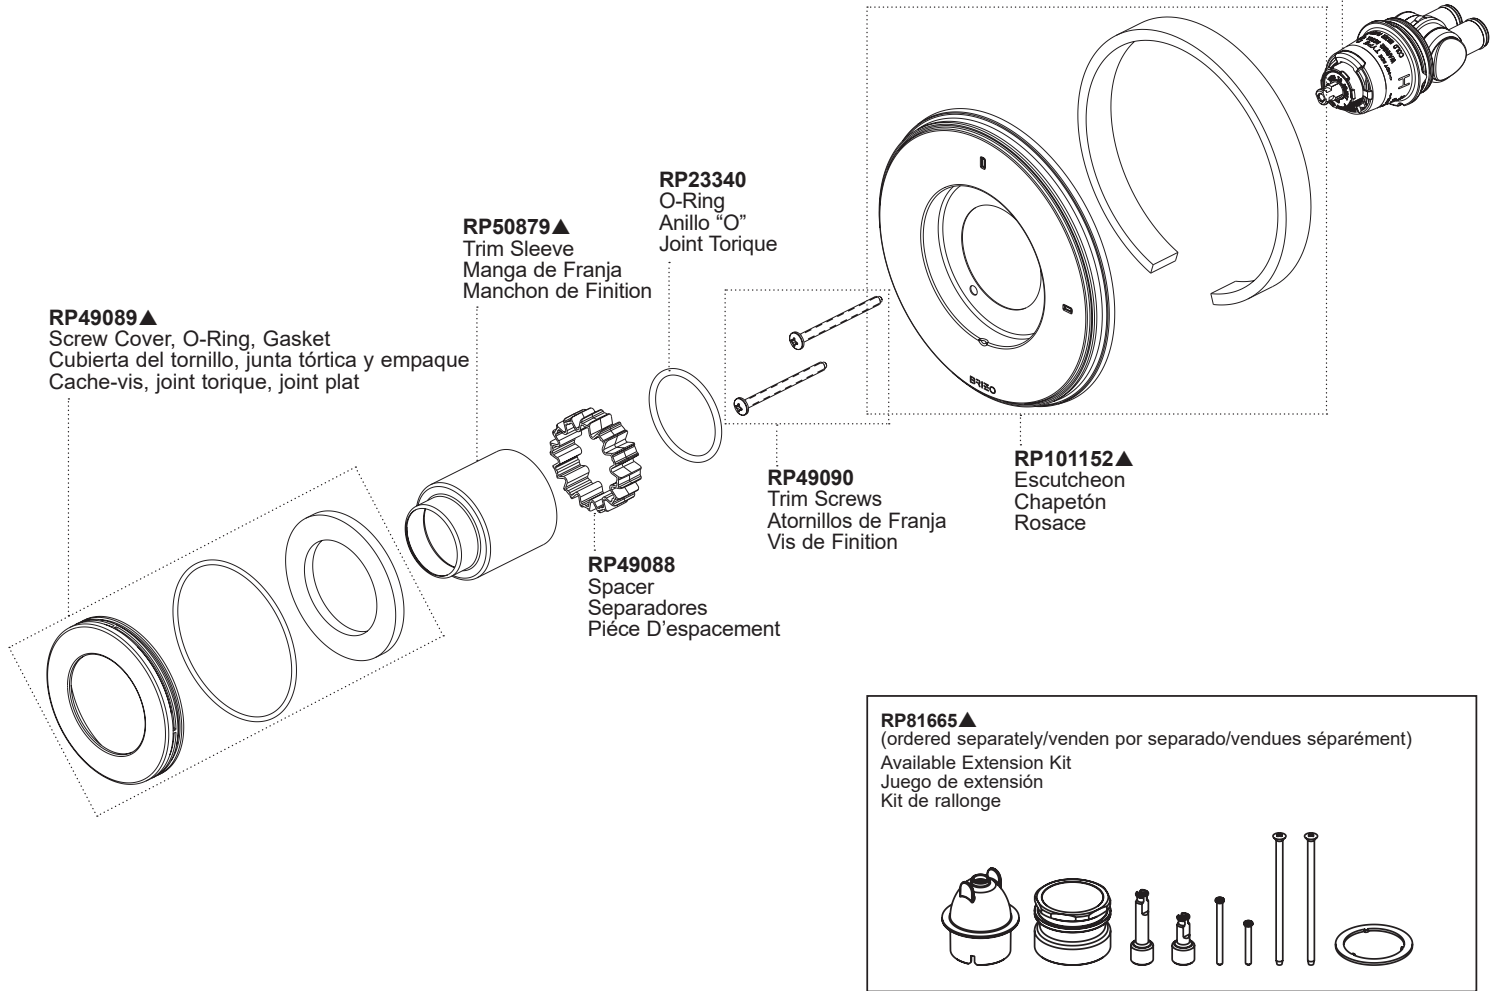

Model / Modelo / Modèle
T60P076-LHP

RP46074
 Valve Cartridge
 Válvula de Cartucho
 Cartouche

Handles (sold separately) / Manijas (se vende por separado) / Manettes (vendu séparément)

HL60P76-▲
 Lever Handle
 Manijas de palanca
 Poignées à levier

HX60P76-▲
 Cross Handle
 Manijas cruzadas
 Poignées croisées

▲Specify Finish / Especificque el Acabado / Précisez le Fini