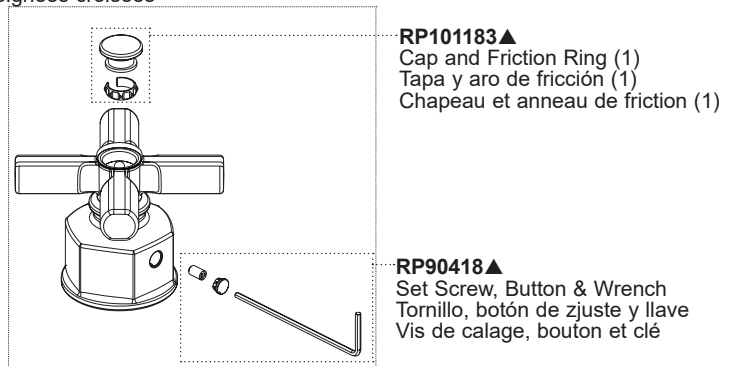

Model / Modelo / Modèle
T60P076-LHP

RP46074
 Valve Cartridge
 Válvula de Cartucho
 Cartouche

Handles (sold separately) / Manijas (se vende por separado) / Manettes (vendu séparément)

HL60P76-▲
 Lever Handle
 Manijas de palanca
 Poignées à levier

HX60P76-▲
 Cross Handle
 Manijas cruzadas
 Poignées croisées

▲Specify Finish / Especificque el Acabado / Précisez le Fini