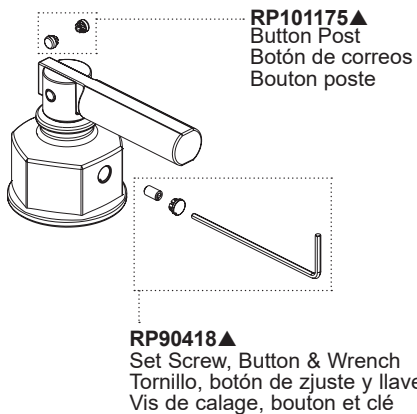

Model / Modelo / Modèle
T60P076-LHP

RP46074
 Valve Cartridge
 Válvula de Cartucho
 Cartouche

Handles (sold separately) / Manijas (se vende por separado) / Manettes (vendu séparément)

HL60P76-▲
 Lever Handle
 Manijas de palanca
 Poignées à levier

HX60P76-▲
 Cross Handle
 Manijas cruzadas
 Poignées croisées

▲Specify Finish / Especificque el Acabado / Précisez le Fini