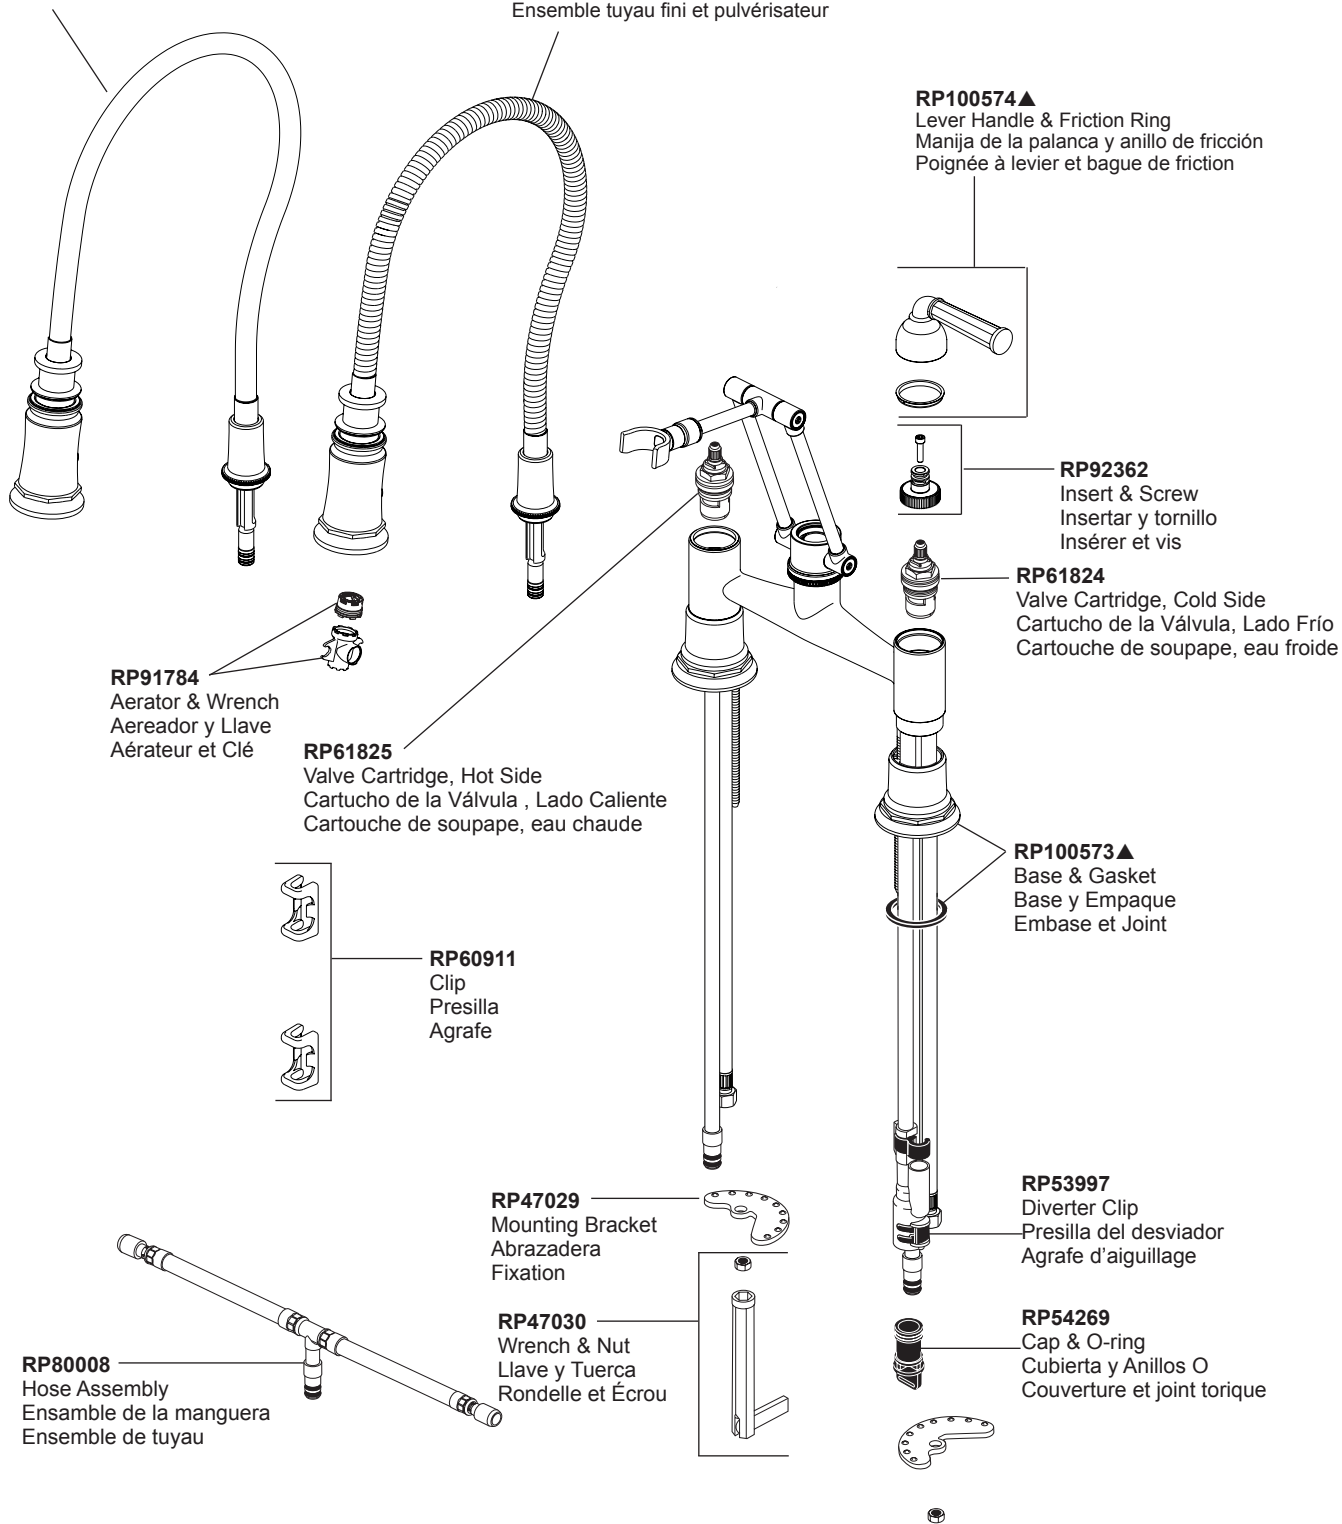

RP100574▲

Lever Handle & Friction Ring
Manija de la palanca y anillo de fricción
Poignée à levier et bague de friction

RP92362

Insert & Screw
Insertar y tornillo
Insérer et vis

RP61824

Valve Cartridge, Cold Side
Cartucho de la Válvula, Lado Frío
Cartouche de soupape, eau froide

RP53997

Diverter Clip
Presilla del desviador
Agrafe d'aiguillage

RP54269

Cap & O-ring
Cubierta y Anillos O
Couverture et joint torique

RP47029

Mounting Bracket
Abrazadera
Fixation

RP47030

Wrench & Nut
Llave y Tuerca
Rondelle et Écrou

RP80008

Hose Assembly
Ensamble de la manguera
Ensemble de tuyau

▲ Specify Finish/Especifíque el Acabado/Précisez le Fini

Accessory Order Only / Solo para ordenar accesorios / Accessoire livrable séparément